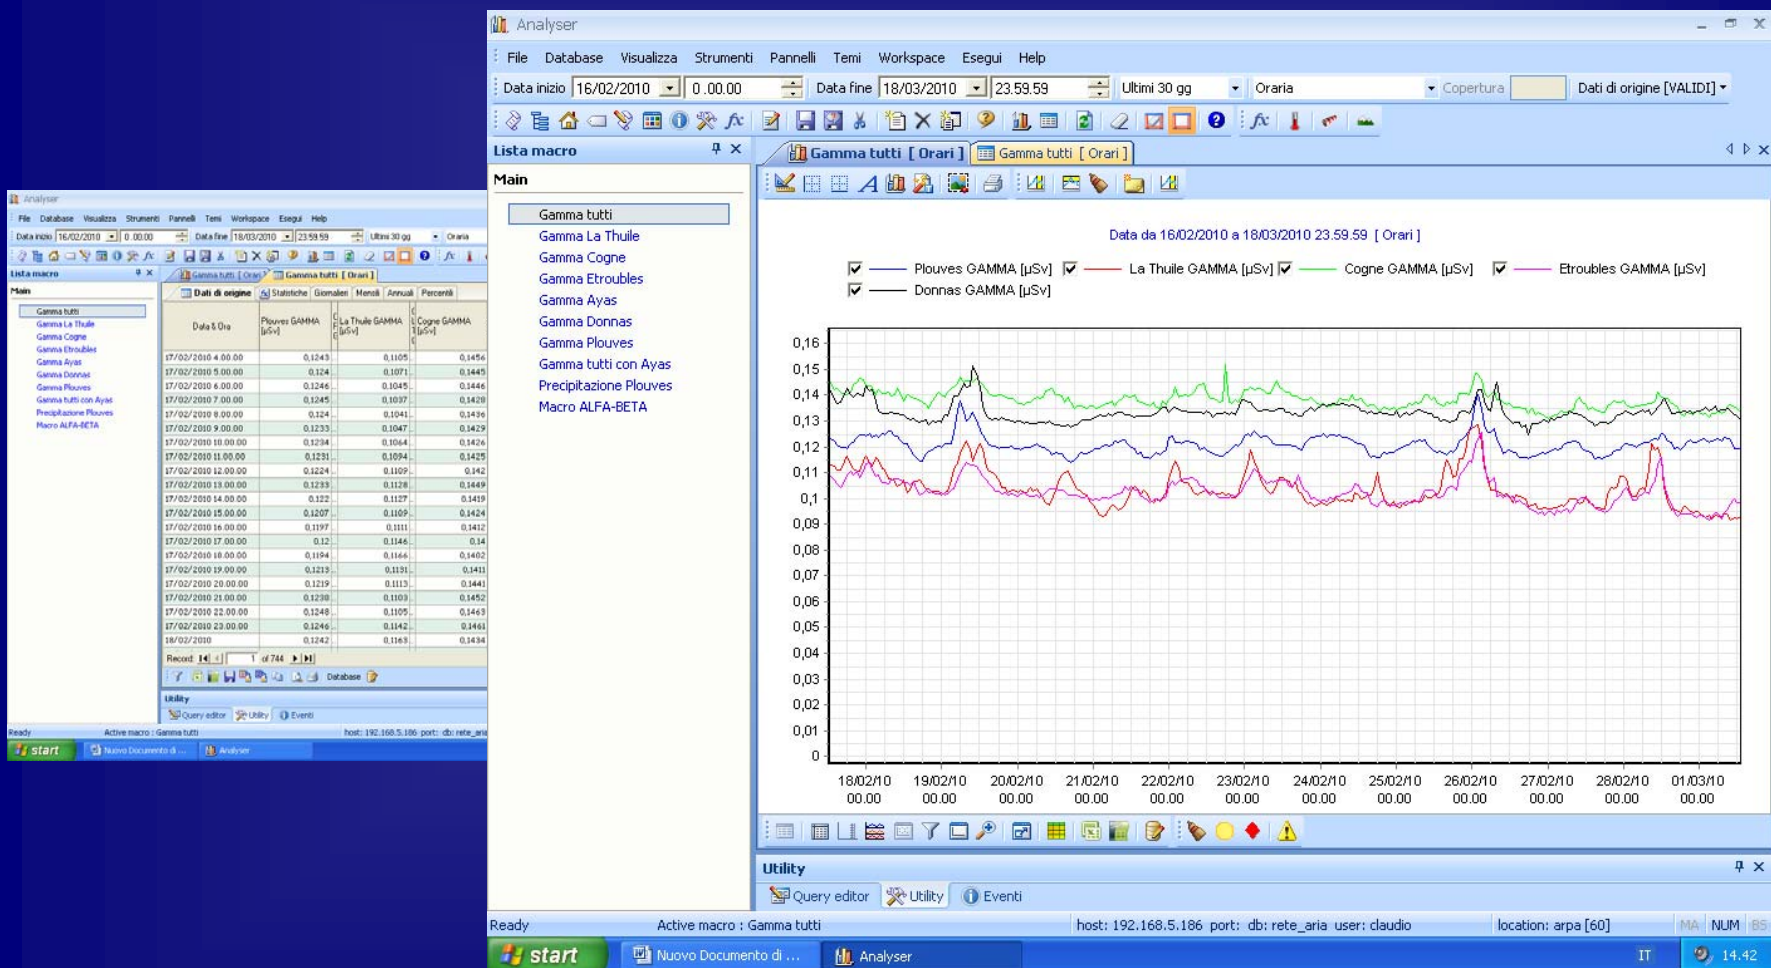

AGENZIA REGIONALE PER LA PROTEZIONE DELL'AMBIENTE REGIONE AUTONOMA VALLE D' AOSTA

Microsoft Excel - dati_orari_stazioni_ArpaAosta.xls

Aosta			Verzierate		
data ed ora	data ed ora fine	dose (nSv/h)	data ed ora	data ed ora fine	dose (nSv/h)
15/3/10 4.00	15/3/10 5.00	1,01E+02	15/3/10 4.00	15/3/10 5.00	1,20
15/3/10 5.00	15/3/10 6.00	1,01E+02	15/3/10 5.00	15/3/10 6.00	1,19
15/3/10 6.00	15/3/10 7.00	1,02E+02	15/3/10 6.00	15/3/10 7.00	1,20
15/3/10 7.00	15/3/10 8.00	1,02E+02	15/3/10 7.00	15/3/10 8.00	1,18
15/3/10 8.00	15/3/10 9.00	1,00E+02	15/3/10 8.00	15/3/10 9.00	1,19
15/3/10 9.00	15/3/10 10.00	9,86E+01	15/3/10 9.00	15/3/10 10.00	1,19
15/3/10 10.00	15/3/10 11.00	9,76E+01	15/3/10 10.00	15/3/10 11.00	1,19
15/3/10 11.00	15/3/10 12.00	9,99E+01	15/3/10 11.00	15/3/10 12.00	1,20
15/3/10 12.00	15/3/10 13.00	9,88E+01	15/3/10 12.00	15/3/10 13.00	1,16
15/3/10 13.00	15/3/10 14.00	9,78E+01	15/3/10 13.00	15/3/10 14.00	1,19
15/3/10 14.00	15/3/10 15.00	9,86E+01	15/3/10 14.00	15/3/10 15.00	1,21
15/3/10 15.00	15/3/10 16.00	9,70E+01	15/3/10 15.00	15/3/10 16.00	1,20
15/3/10 16.00	15/3/10 17.00	9,91E+01	15/3/10 16.00	15/3/10 17.00	1,18
15/3/10 17.00	15/3/10 18.00	9,80E+01	15/3/10 17.00	15/3/10 18.00	1,19
15/3/10 18.00	15/3/10 19.00	1,01E+02	15/3/10 18.00	15/3/10 19.00	1,20
15/3/10 19.00	15/3/10 20.00	1,02E+02	15/3/10 19.00	15/3/10 20.00	1,20
15/3/10 20.00	15/3/10 21.00	9,98E+01	15/3/10 20.00	15/3/10 21.00	1,17
15/3/10 21.00	15/3/10 22.00	1,04E+02	15/3/10 21.00	15/3/10 22.00	1,21
15/3/10 22.00	15/3/10 23.00	1,01E+02	15/3/10 22.00	15/3/10 23.00	1,19
16/3/10 0.00	16/3/10 1.00	1,02E+02	16/3/10 0.00	16/3/10 1.00	1,21
16/3/10 1.00	16/3/10 2.00	1,02E+02	16/3/10 1.00	16/3/10 2.00	1,18
16/3/10 2.00	16/3/10 3.00	1,02E+02	16/3/10 2.00	16/3/10 3.00	1,20
16/3/10 3.00	16/3/10 4.00	1,06E+02	16/3/10 3.00	16/3/10 4.00	1,19
16/3/10 4.00	16/3/10 5.00	1,03E+02	16/3/10 4.00	16/3/10 5.00	1,20
16/3/10 5.00	16/3/10 6.00	1,03E+02	16/3/10 5.00	16/3/10 6.00	1,21
16/3/10 6.00	16/3/10 7.00	1,01E+02	16/3/10 6.00	16/3/10 7.00	1,20
16/3/10 7.00	16/3/10 8.00	9,90E+01	16/3/10 7.00	16/3/10 8.00	1,21
16/3/10 8.00	16/3/10 9.00	9,75E+01	16/3/10 8.00	16/3/10 9.00	1,19
16/3/10 9.00	16/3/10 10.00	9,70E+01	16/3/10 9.00	16/3/10 10.00	1,19