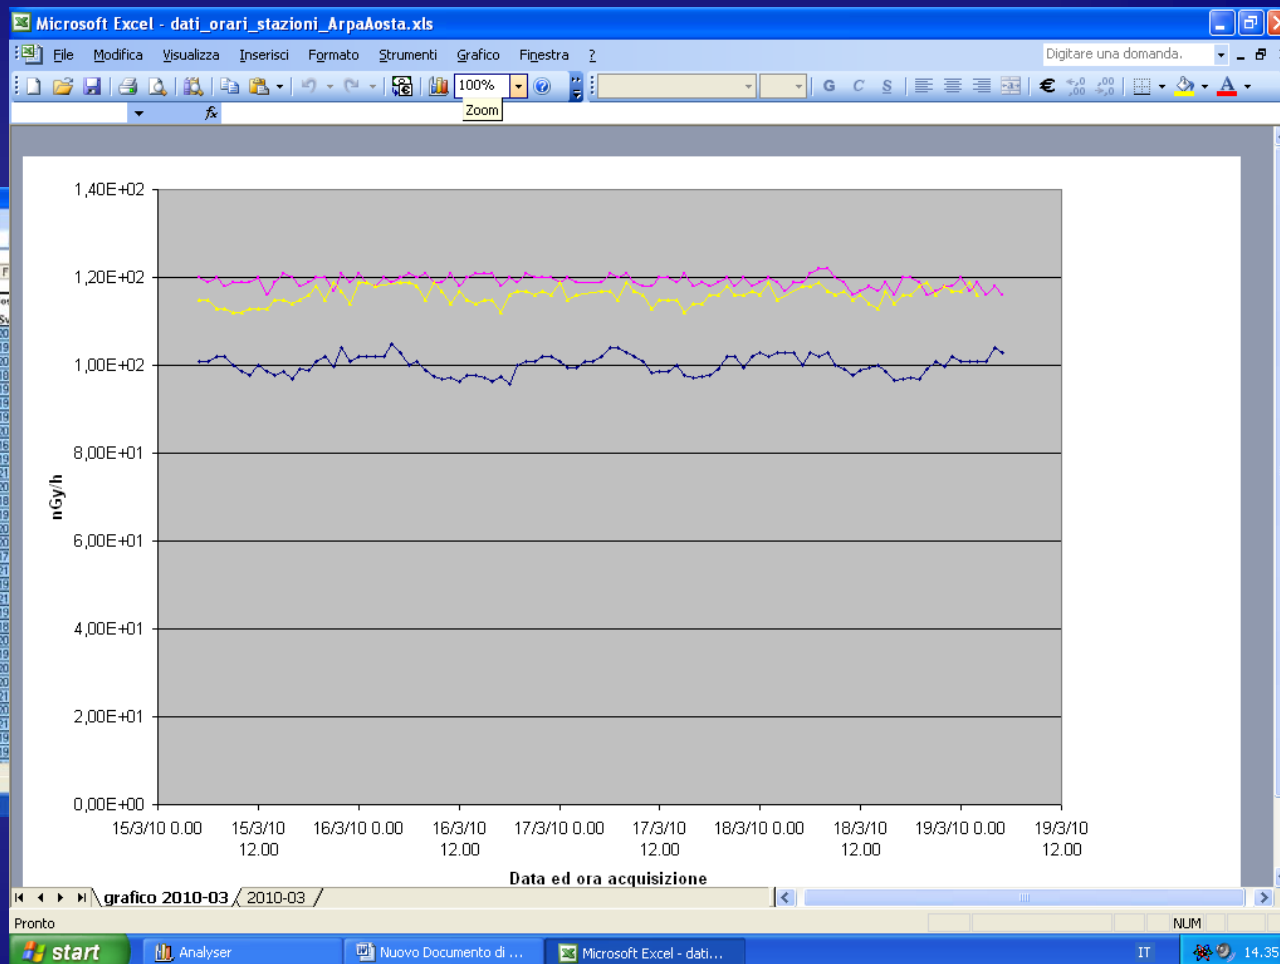

Microsoft Excel - dati_orari_stazioni_ArpaAosta.xls

Aosta			Verzierate		
data ed ora	data ed ora fine	dose (nSv/h)	data ed ora	data ed ora fine	dose (nSv/h)
15/3/10 4.00	15/3/10 5.00	1,01E+02	15/3/10 4.00	15/3/10 5.00	1,20
15/3/10 5.00	15/3/10 6.00	1,01E+02	15/3/10 5.00	15/3/10 6.00	1,19
15/3/10 6.00	15/3/10 7.00	1,02E+02	15/3/10 6.00	15/3/10 7.00	1,20
15/3/10 7.00	15/3/10 8.00	1,02E+02	15/3/10 7.00	15/3/10 8.00	1,18
15/3/10 8.00	15/3/10 9.00	1,00E+02	15/3/10 8.00	15/3/10 9.00	1,19
15/3/10 9.00	15/3/10 10.00	9,86E+01	15/3/10 9.00	15/3/10 10.00	1,19
15/3/10 10.00	15/3/10 11.00	9,76E+01	15/3/10 10.00	15/3/10 11.00	1,19
15/3/10 11.00	15/3/10 12.00	9,99E+01	15/3/10 11.00	15/3/10 12.00	1,20
15/3/10 12.00	15/3/10 13.00	9,88E+01	15/3/10 12.00	15/3/10 13.00	1,16
15/3/10 13.00	15/3/10 14.00	9,78E+01	15/3/10 13.00	15/3/10 14.00	1,19
15/3/10 14.00	15/3/10 15.00	9,86E+01	15/3/10 14.00	15/3/10 15.00	1,21
15/3/10 15.00	15/3/10 16.00	9,70E+01	15/3/10 15.00	15/3/10 16.00	1,20
15/3/10 16.00	15/3/10 17.00	9,91E+01	15/3/10 16.00	15/3/10 17.00	1,18
15/3/10 17.00	15/3/10 18.00	9,80E+01	15/3/10 17.00	15/3/10 18.00	1,19
15/3/10 18.00	15/3/10 19.00	1,01E+02	15/3/10 18.00	15/3/10 19.00	1,20
15/3/10 19.00	15/3/10 20.00	1,02E+02	15/3/10 19.00	15/3/10 20.00	1,20
15/3/10 20.00	15/3/10 21.00	9,98E+01	15/3/10 20.00	15/3/10 21.00	1,17
15/3/10 21.00	15/3/10 22.00	1,04E+02	15/3/10 21.00	15/3/10 22.00	1,21
15/3/10 22.00	15/3/10 23.00	1,01E+02	15/3/10 22.00	15/3/10 23.00	1,19
16/3/10 0.00	16/3/10 1.00	1,02E+02	16/3/10 0.00	16/3/10 1.00	1,21
16/3/10 1.00	16/3/10 2.00	1,02E+02	16/3/10 1.00	16/3/10 2.00	1,18
16/3/10 2.00	16/3/10 3.00	1,02E+02	16/3/10 2.00	16/3/10 3.00	1,20
16/3/10 3.00	16/3/10 4.00	1,06E+02	16/3/10 3.00	16/3/10 4.00	1,19
16/3/10 4.00	16/3/10 5.00	1,03E+02	16/3/10 4.00	16/3/10 5.00	1,20
16/3/10 5.00	16/3/10 6.00	1,03E+02	16/3/10 5.00	16/3/10 6.00	1,21
16/3/10 6.00	16/3/10 7.00	1,01E+02	16/3/10 6.00	16/3/10 7.00	1,20
16/3/10 7.00	16/3/10 8.00	9,90E+01	16/3/10 7.00	16/3/10 8.00	1,21
16/3/10 8.00	16/3/10 9.00	9,75E+01	16/3/10 8.00	16/3/10 9.00	1,19
16/3/10 9.00	16/3/10 10.00	9,70E+01	16/3/10 9.00	16/3/10 10.00	1,19