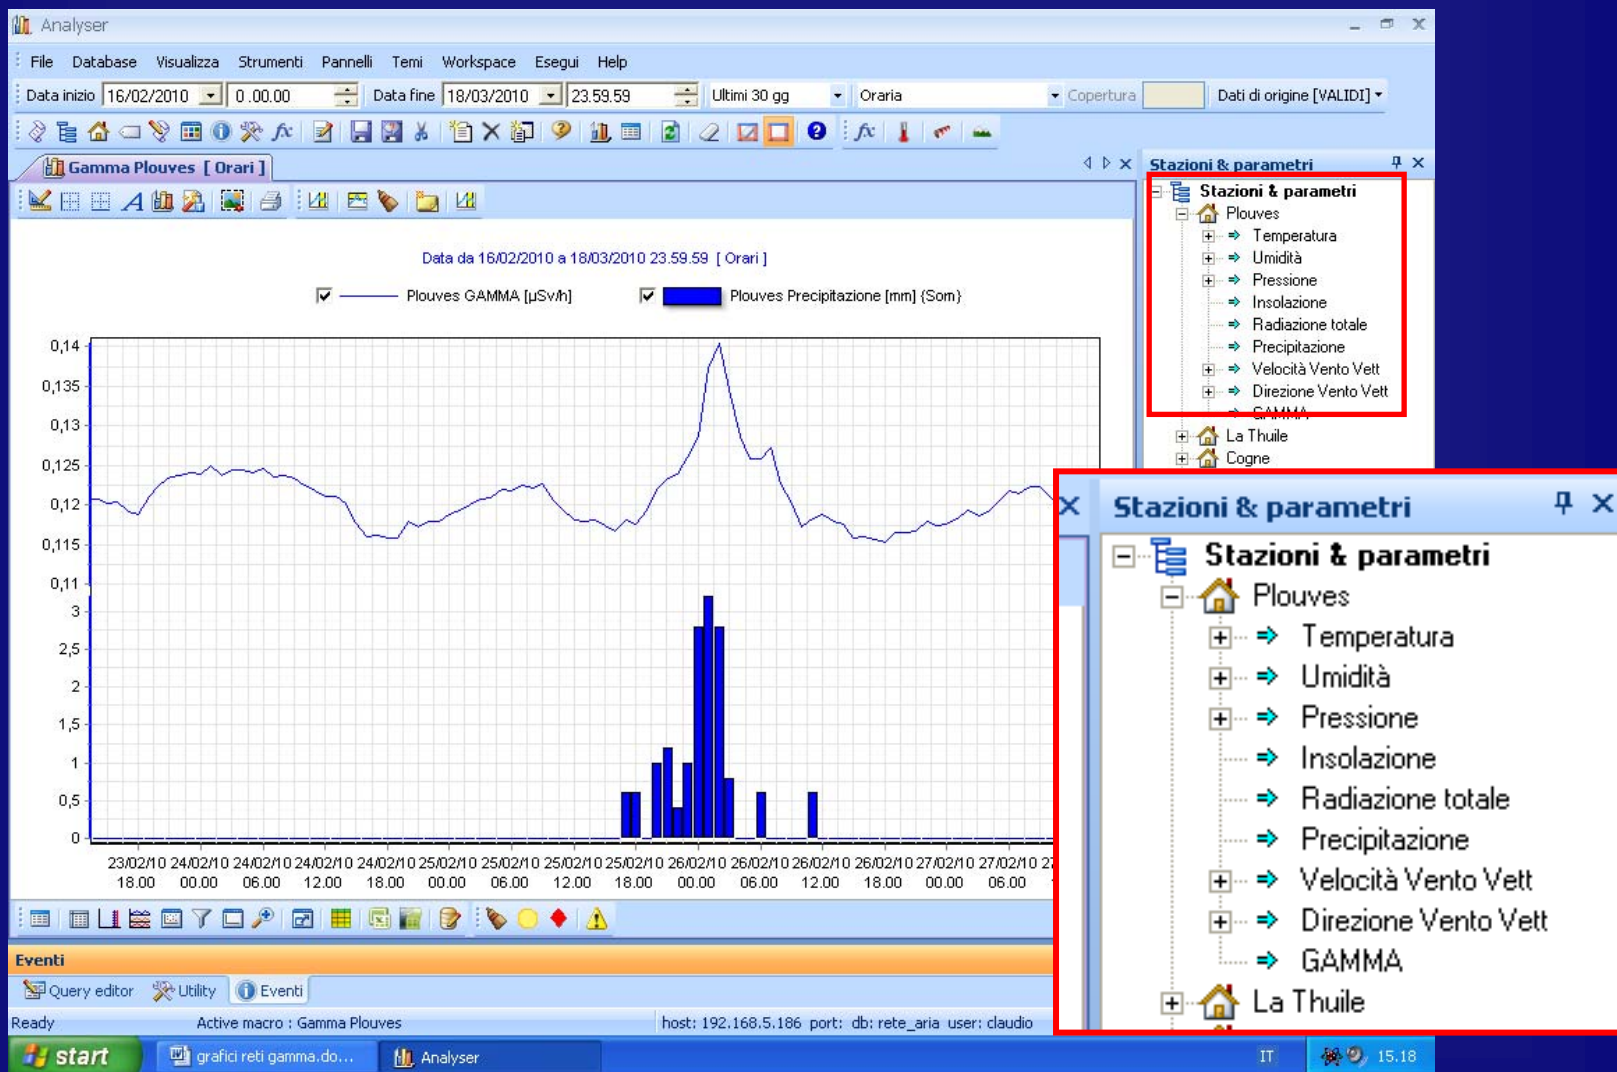

AGENZIA REGIONALE PER LA PROTEZIONE DELL'AMBIENTE REGIONE AUTONOMA VALLE D' AOSTA