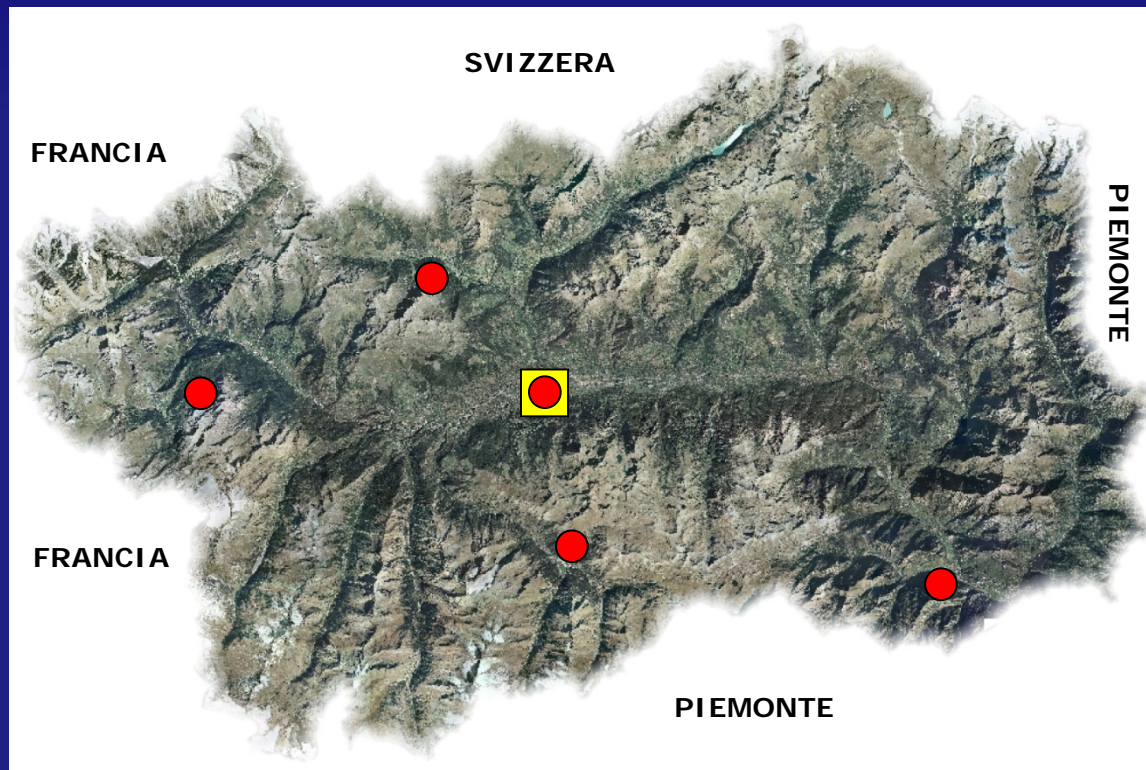

AGENZIA REGIONALE PER LA PROTEZIONE DELL'AMBIENTE
REGIONE AUTONOMA VALLE D' AOSTA

Integrazione reti automatiche di monitoraggio della radioattività ambientale

Rete gamma ARPA Valle d'Aosta

Rete GAMMA ISPRA

ISPRA – 23 marzo 2010

C. Operti - Sez. AGF – A. O. radioattività ambientale

AGENZIA REGIONALE PER LA PROTEZIONE DELL'AMBIENTE REGIONE AUTONOMA VALLE D' AOSTA

Comune	Località	Quota s.l.m. (m)
AOSTA	P.za Plouves	581
LA THUILE	Les Granges	1640
COGNE	Gimillian	1788
ETROUBLES	Chevrière	1330
DONNAS	Montey	371

AGENZIA REGIONALE PER LA PROTEZIONE DELL'AMBIENTE REGIONE AUTONOMA VALLE D' AOSTA

AGENZIA REGIONALE PER LA PROTEZIONE DELL'AMBIENTE
REGIONE AUTONOMA VALLE D' AOSTA

Rete ARPA Valle d'Aosta

AOSTA, Piazza Plouves
LA THUILE, Les Granges
COGNE, Gimillan
ETROUBLES, Chevrière
DONNAS, Montey

Rete Gamma ISPRA

AOSTA, Piazza Plouves

AGENZIA REGIONALE PER LA PROTEZIONE DELL'AMBIENTE REGIONE AUTONOMA VALLE D' AOSTA

AOSTA – Piazza Plouves (581 m slm)

**AGENZIA REGIONALE PER LA PROTEZIONE DELL'AMBIENTE
REGIONE AUTONOMA VALLE D' AOSTA**