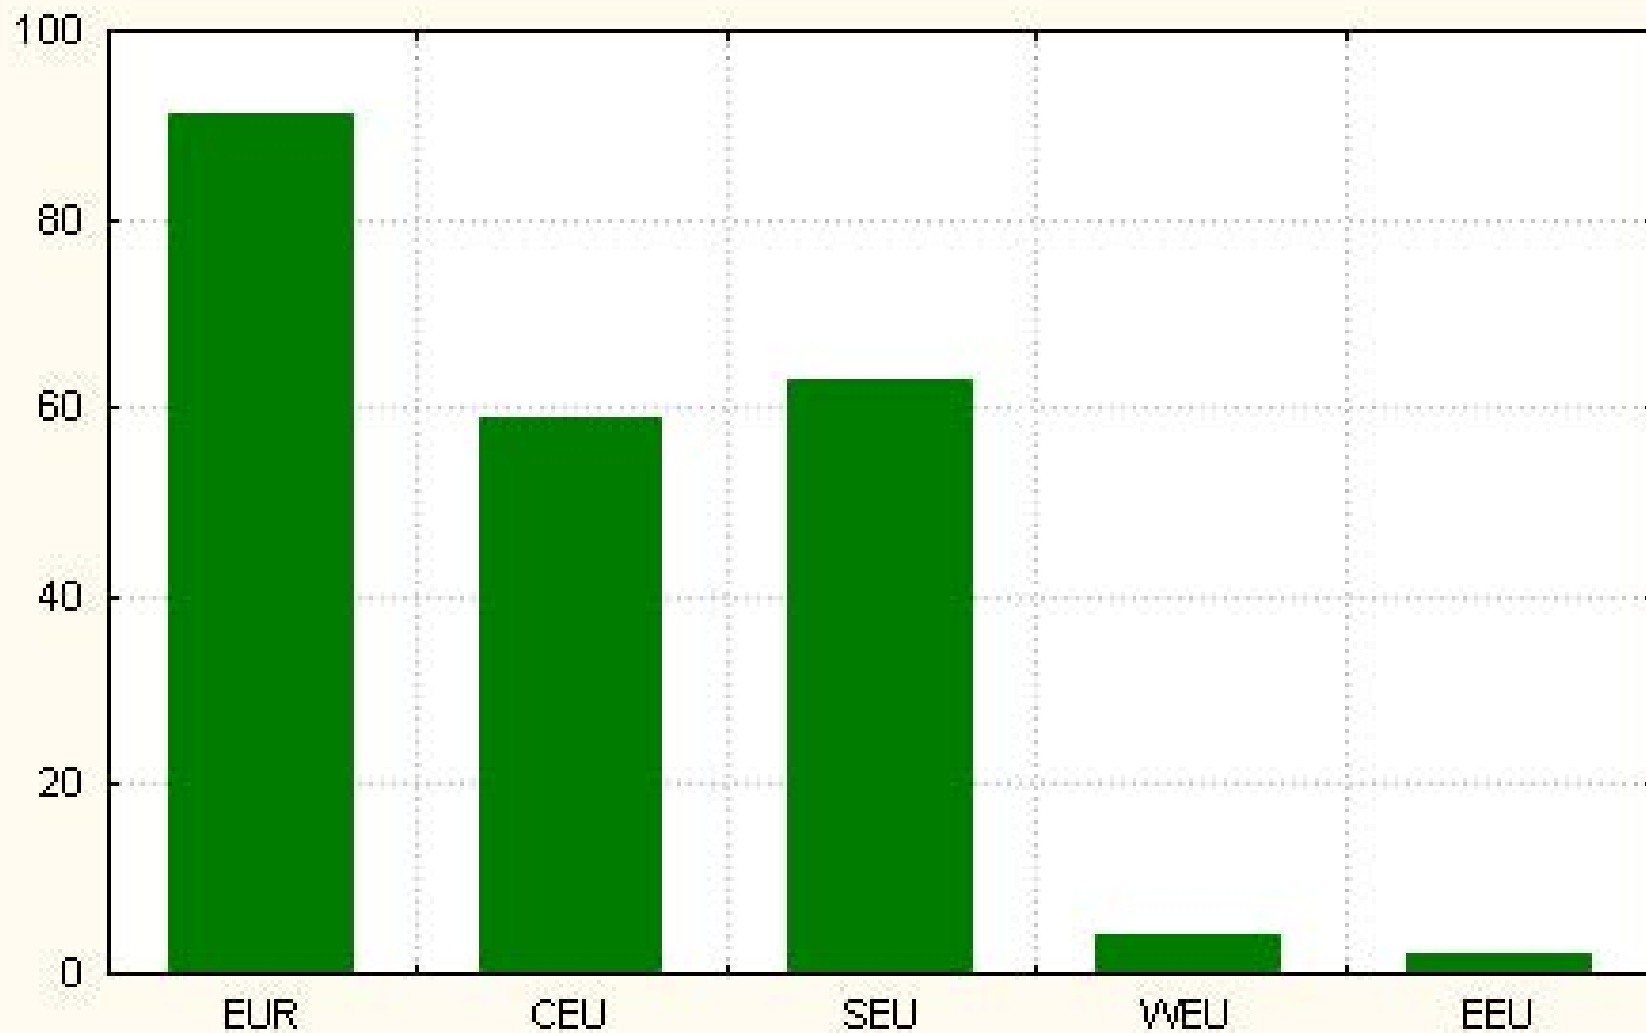

Biodiversità dei suoli italiani:
indicatori ed applicazioni verso

APAT

Agenzia per la protezione

Workshop tematico:

Biodiversità dei suoli italiani:
indicatori ed applicazioni verso

**SPECIE ENDEMICHE O SUBENDEMICHE
DELL'ITALIA GEOGRAFICA
539 (40.91%)**