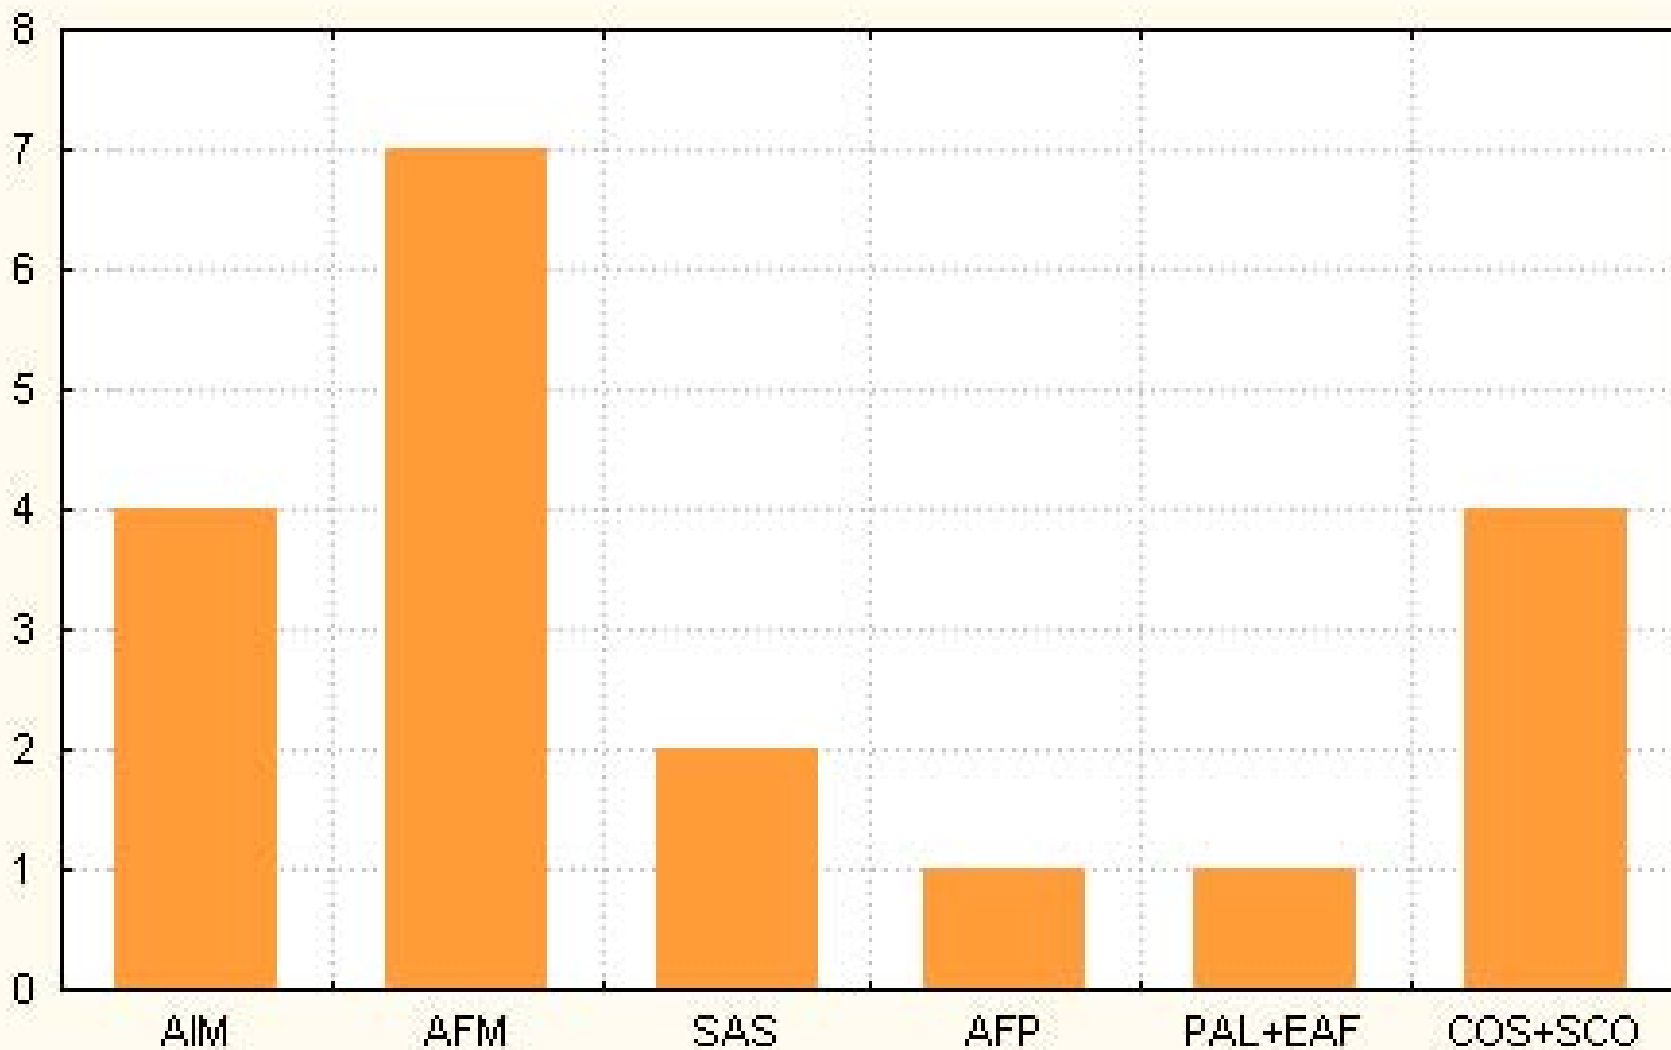

Biodiversità dei suoli italiani:
indicatori ed applicazioni verso

APAT

Agenzia per la protezione

Workshop tematico:

Biodiversità dei suoli italiani:
indicatori ed applicazioni verso

**SPECIE ENDEMICHE O SUBENDEMICHE
DELL'ITALIA GEOGRAFICA
539 (40.91%)**