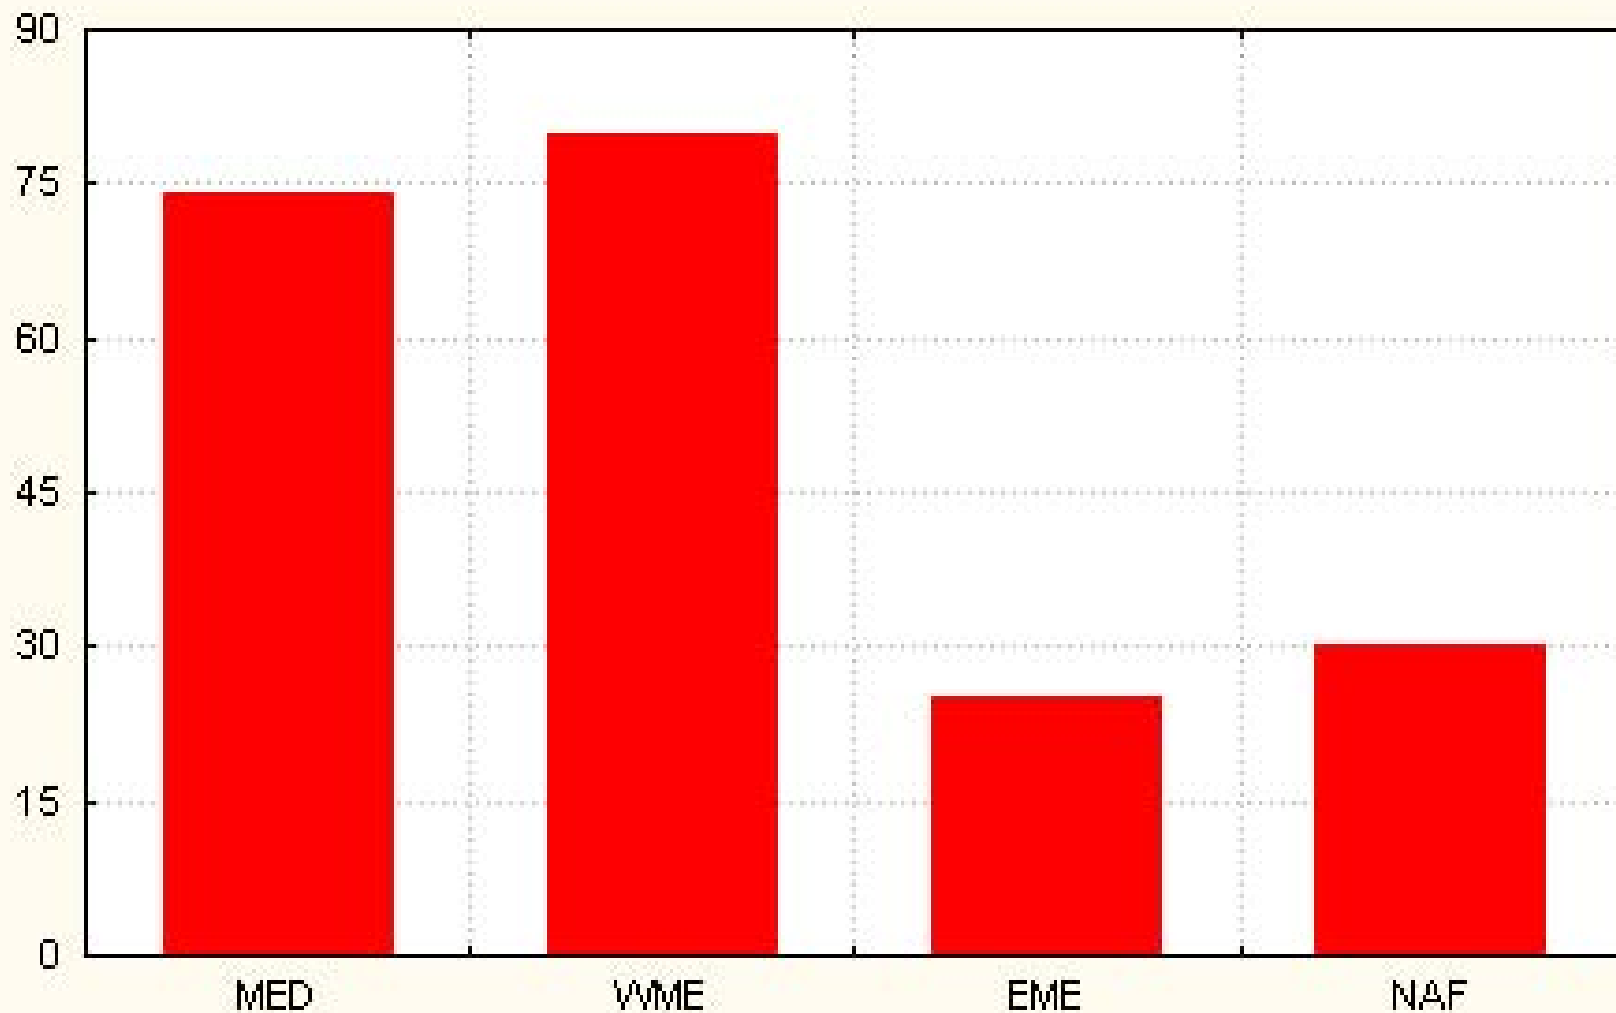

Biodiversità dei suoli italiani:
indicatori ed applicazioni verso

APAT

Agenzia per la protezione

Workshop tematico:

Biodiversità dei suoli italiani:
indicatori ed applicazioni verso

**SPECIE ENDEMICHE O SUBENDEMICHE
DELL'ITALIA GEOGRAFICA
539 (40.91%)**