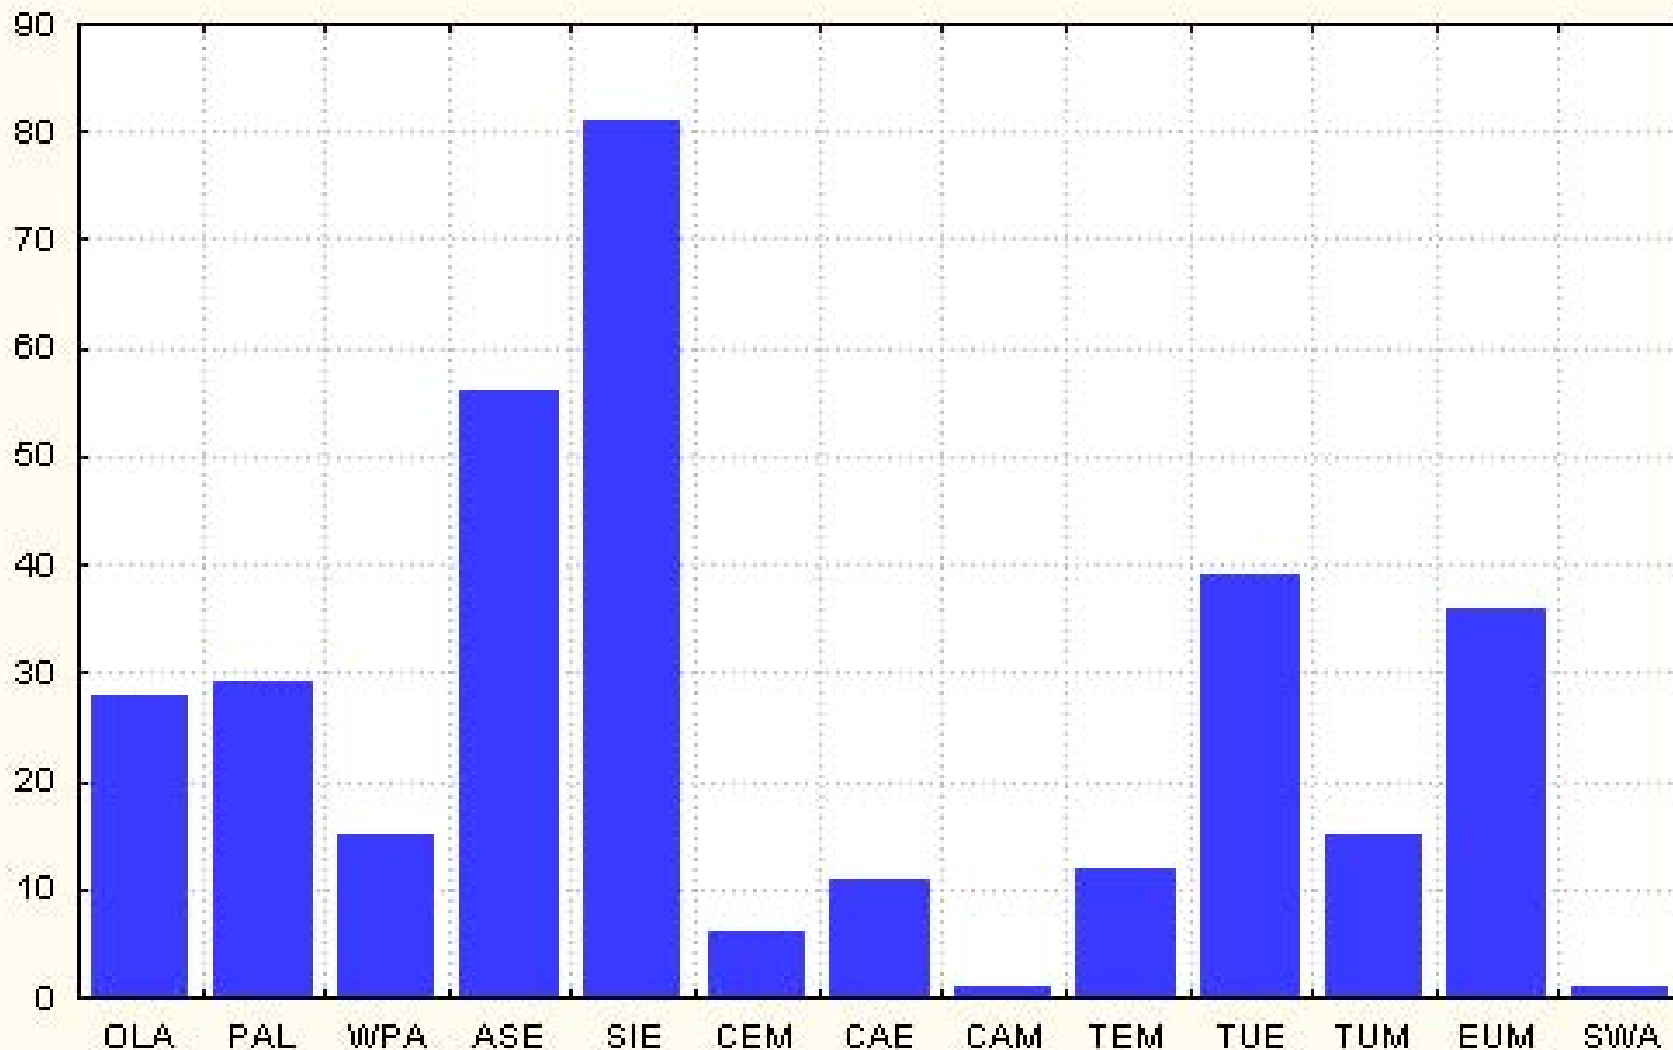

APAT

Agenzia per la protezione

Workshop tematico:

Biodiversità dei suoli italiani:
indicatori ed applicazioni verso