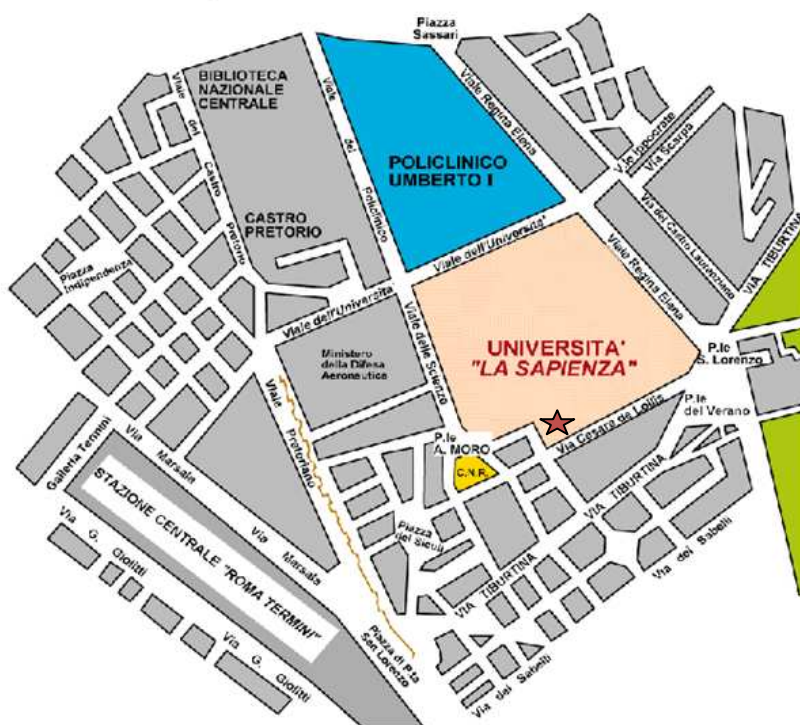

### DALLA STAZIONE TERMINI

Si può raggiungere la Città Universitaria a piedi o con l'autobus **310** scendendo alla fermata Università/Regina Elena .

### DALLA STAZIONE TIBURTINA

Si può raggiungere la Città Universitaria con l'autobus **492** o **71** scendendo alla fermata Verano/De Lollis.

### CON LA METROPOLITANA

La Città Universitaria si raggiunge con la linea **B** della METRO scendendo alla fermata Policlinico.

per ulteriori informazioni su orari e fermate consulta il sito

[www.atac.roma.it](http://www.atac.roma.it)

Alla Città Universitaria si può accedere tramite i quattro ingressi:

**Piazzale Aldo Moro**  
**Via Cesare de Lollis**  
**Viale Regina Elena**  
**Viale dell'Università**

L'evento si terrà presso  
**P'AULA MAGNA**  
dell'edificio **CU019**.