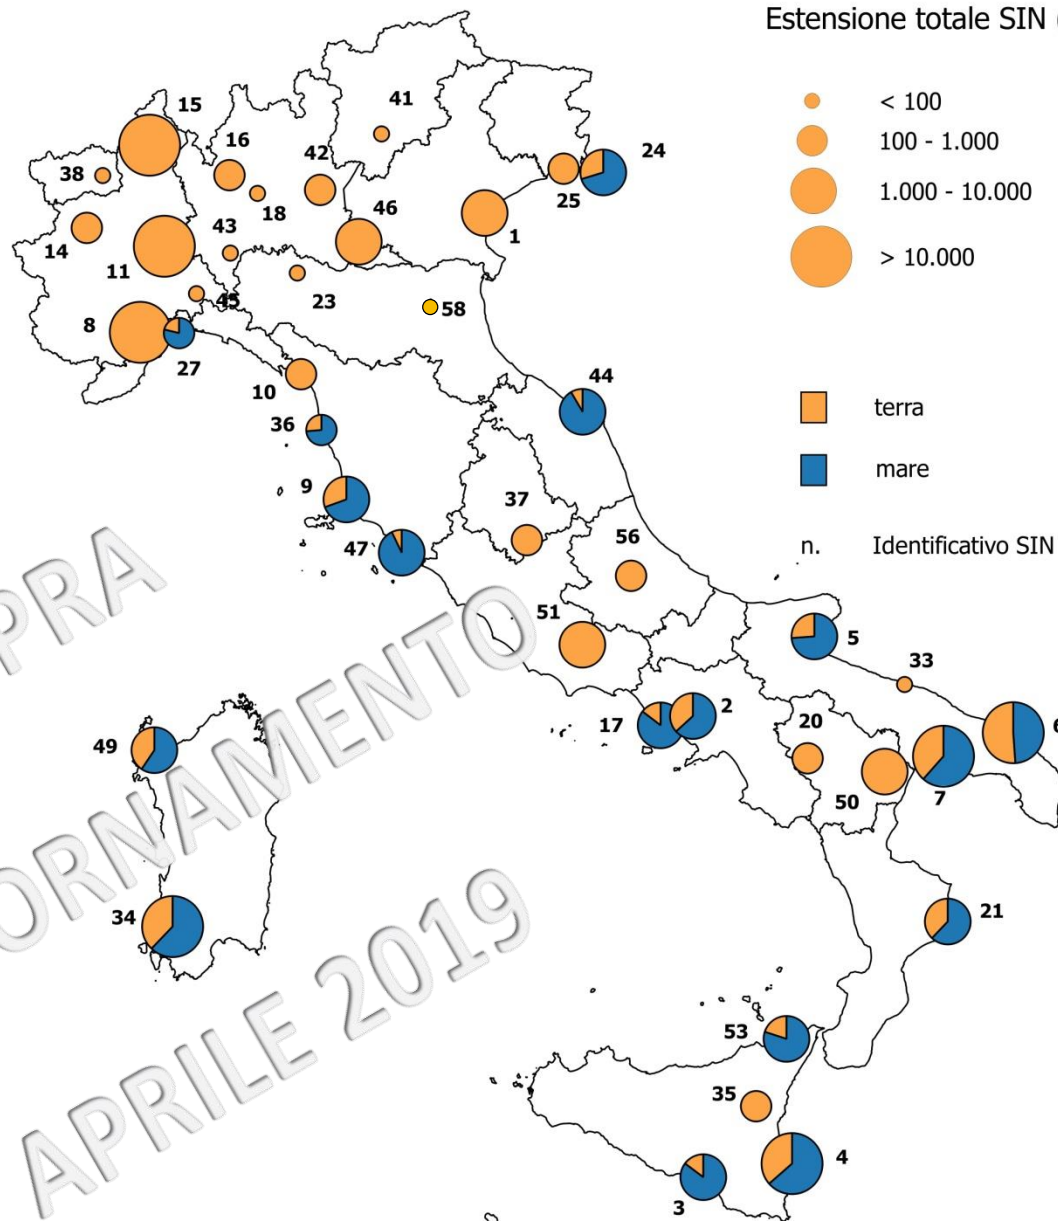

# SIN

- 1 Venezia (Porto Marghera)
- 2 Napoli Orientale
- 3 Gela
- 4 Priolo
- 5 Manfredonia
- 6 Brindisi
- 7 Taranto
- 8 Cengio e Saliceto
- 9 Piombino
- 10 Massa e Carrara
- 11 Casal Monferrato
- 14 Balangero
- 15 Pieve Vergonte
- 16 Sesto San Giovanni
- 17 Napoli Bagnoli – Coroglio
- 18 Pioltello – Rodano
- 20 Tito
- 21 Crotone – Cassano – Cerchiara
- 23 Fidenza
- 24 Trieste
- 25 Caffaro di Torviscosa (*già* Laguna di Grado e Marano)
- 27 Cogoleto - Stoppani
- 33 Bari - Fibronit
- 34 Sulcis – Iglesiente – Guspinese
- 35 Biancavilla
- 36 Livorno
- 37 Terni - Papigno
- 38 Emares
- 41 Trento nord
- 42 Brescia – Caffaro
- 43 Broni
- 44 Falconara Marittima
- 45 Serravalle Scrivia
- 46 Laghi di Mantova e Polo chimico
- 47 Orbetello Area ex-Sitoco
- 49 Aree industriali di Porto Torres
- 50 Aree industriali della Val Basento
- 51 Bacino del Fiume Sacco
- 53 Milazzo
- 56 Bussi sul Tirino
- 58 Officina Grande Riparazione ETR di Bologna

Estensione totale SIN (ha)

n. Identificativo SIN

ISPRA  
 AGGIORNAMENTO  
 APRILE 2019