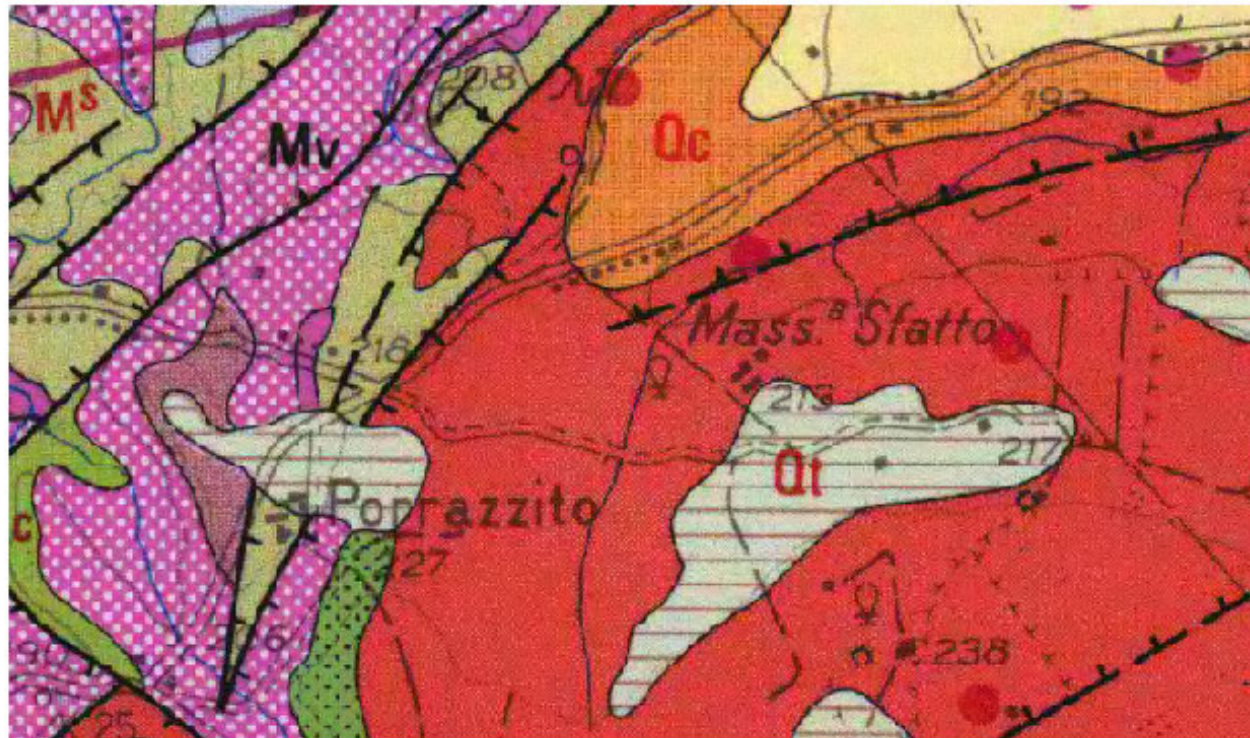

Ricerca Carte

Società Geologica Italiana
Centro di Documentazione

[contattaci](#) | [FAQ](#) | [mappa del sito](#) | [cerca nel sito](#)

[Home](#) | [Il Centro di Documentazione](#) | [Servizi Offerti](#) | [Ricerca](#)

Ricerca

[Dettagli Carta](#)

- » [Pubblicazioni SGI](#)
- » [Carte Geologiche SGI](#)
- » [Riviste](#)
- » [Carte](#)
- » [Libri](#)
- » [Catalogo Generale](#)