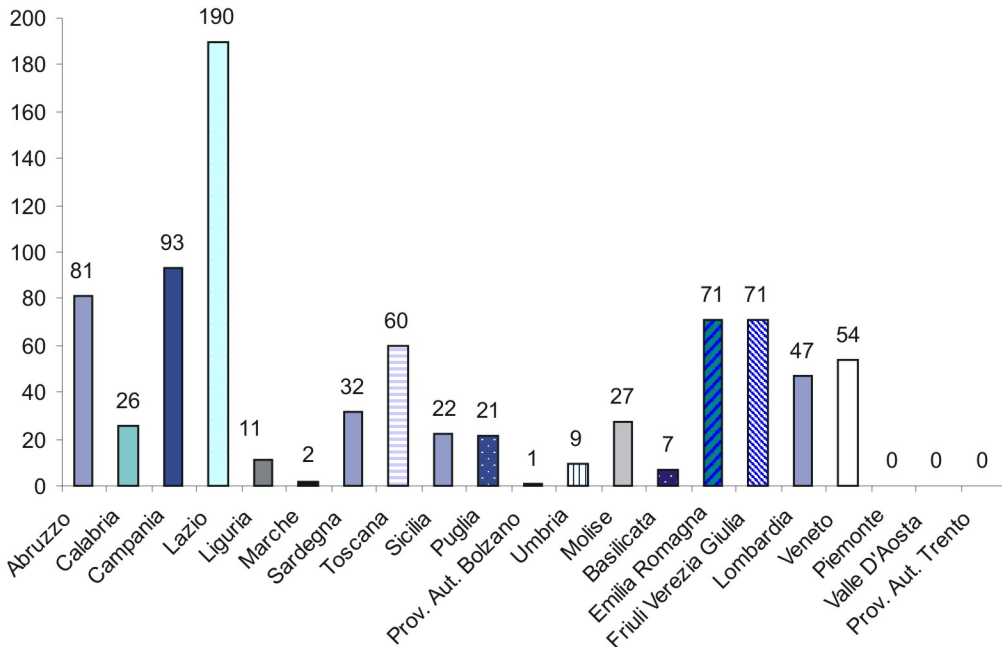

distribuzione dei sinkholes nelle regioni italiane

Fonte:

Apat

- Abruzzo
- Calabria
- Campania
- Lazio
- Liguria
- Marche
- Sardegna
- Toscana
- Sicilia
- Puglia
- Prov. Aut. Bolzano
- Umbria
- Molise
- Basilicata
- Emilia Romagna
- Friuli Venezia Giulia
- Lombardia
- Veneto
- Piemonte
- Valle D'Aosta
- Prov. Aut. Trento