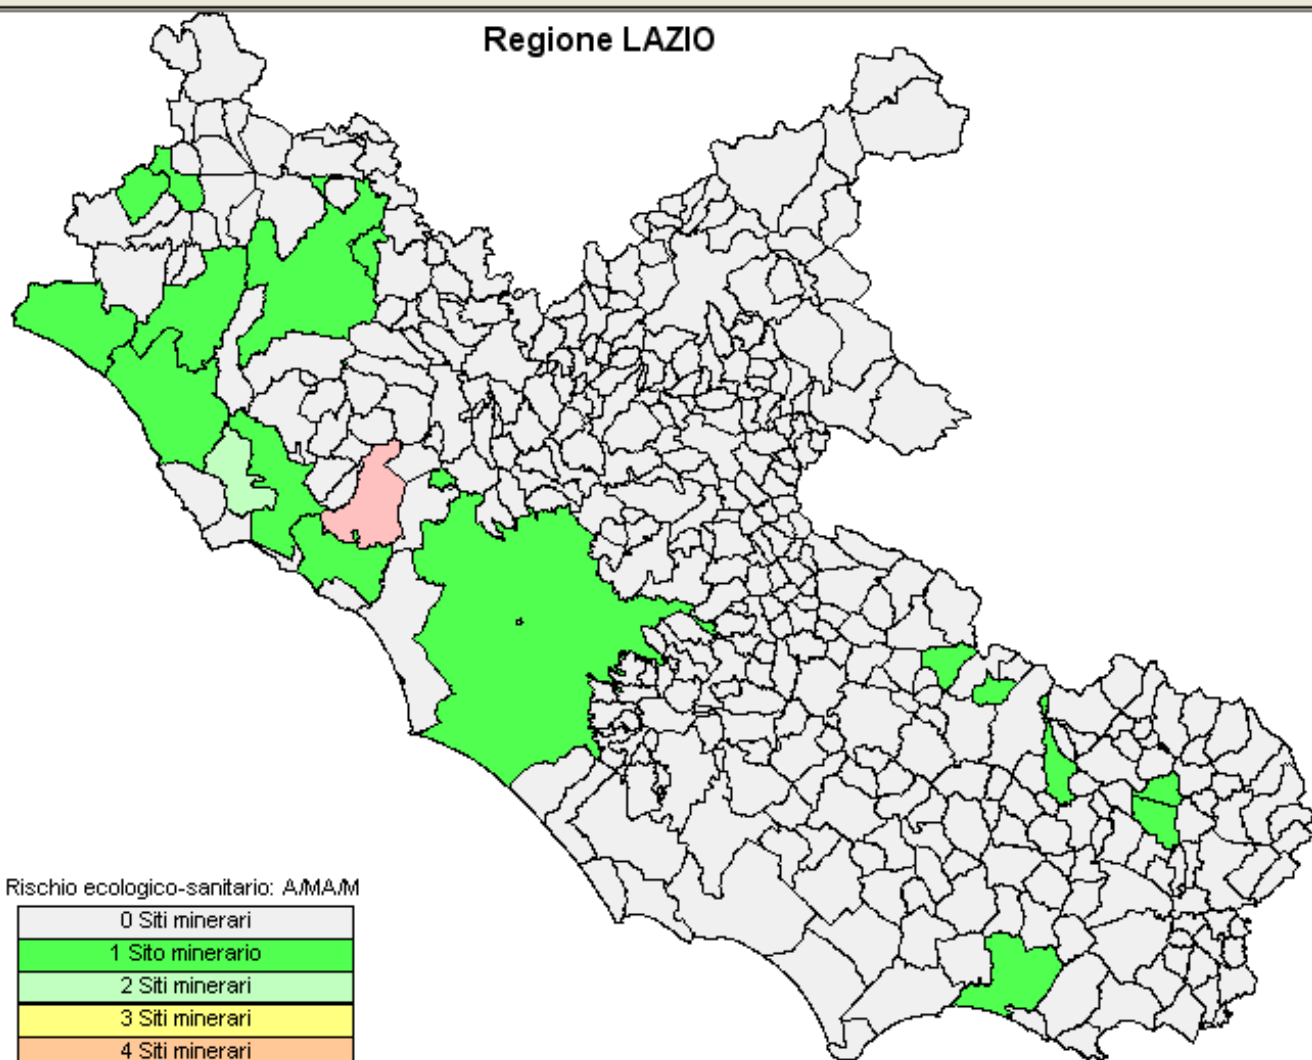

Regione LAZIO

Rischio ecologico-sanitario: A/MAM

0 Siti minerari
1 Sito minerario
2 Siti minerari
3 Siti minerari
4 Siti minerari
5 Siti minerari