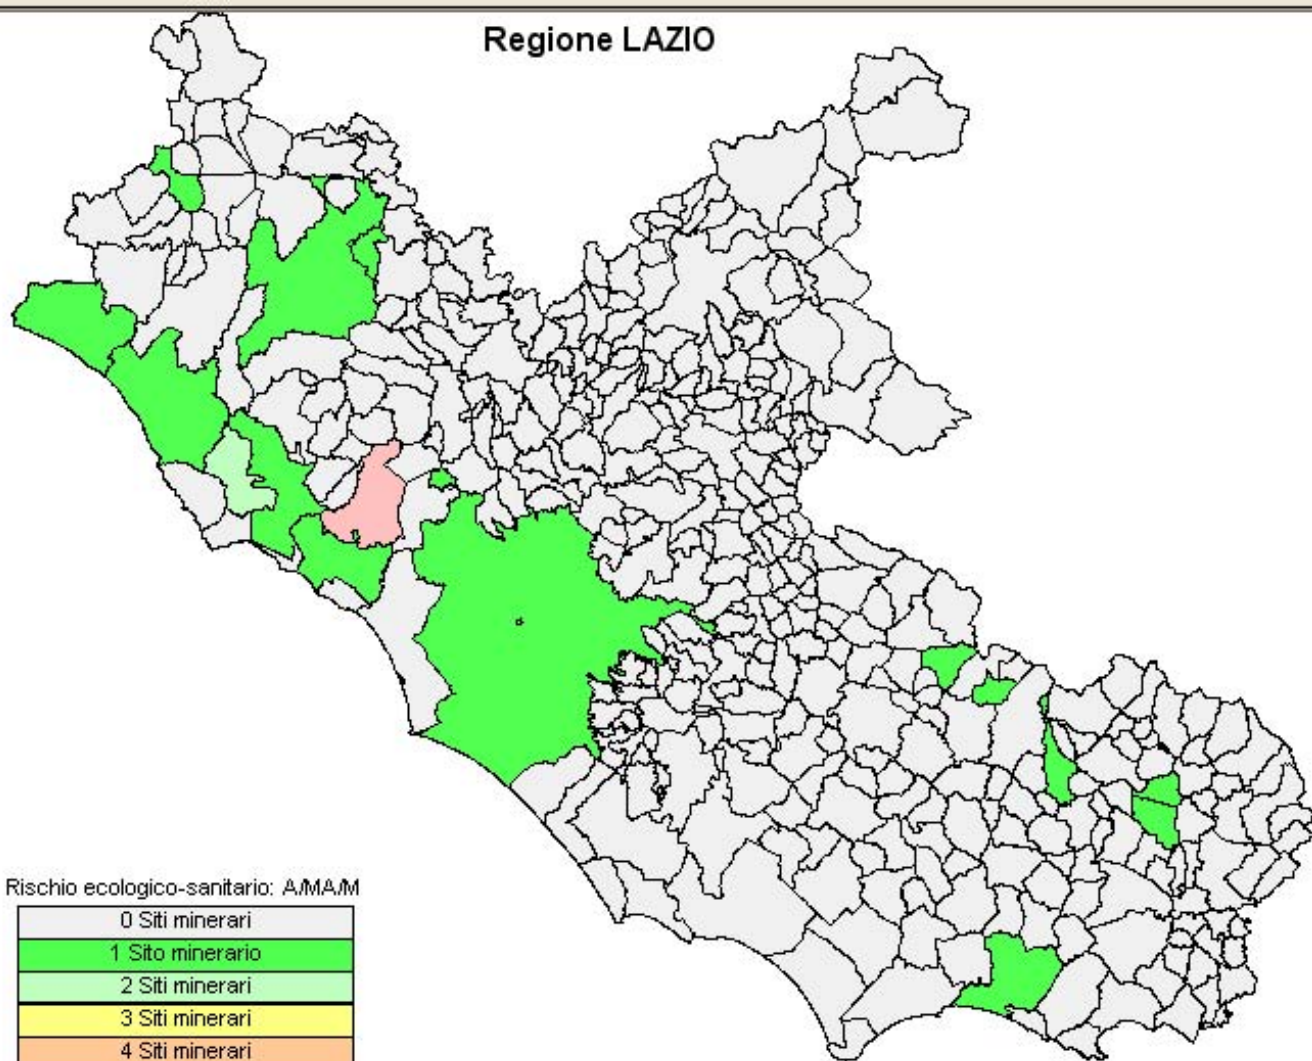

Regione LAZIO

Rischio ecologico-sanitario: A/MAM

0 Siti minerari
1 Sito minerario
2 Siti minerari
3 Siti minerari
4 Siti minerari
5 Siti minerari