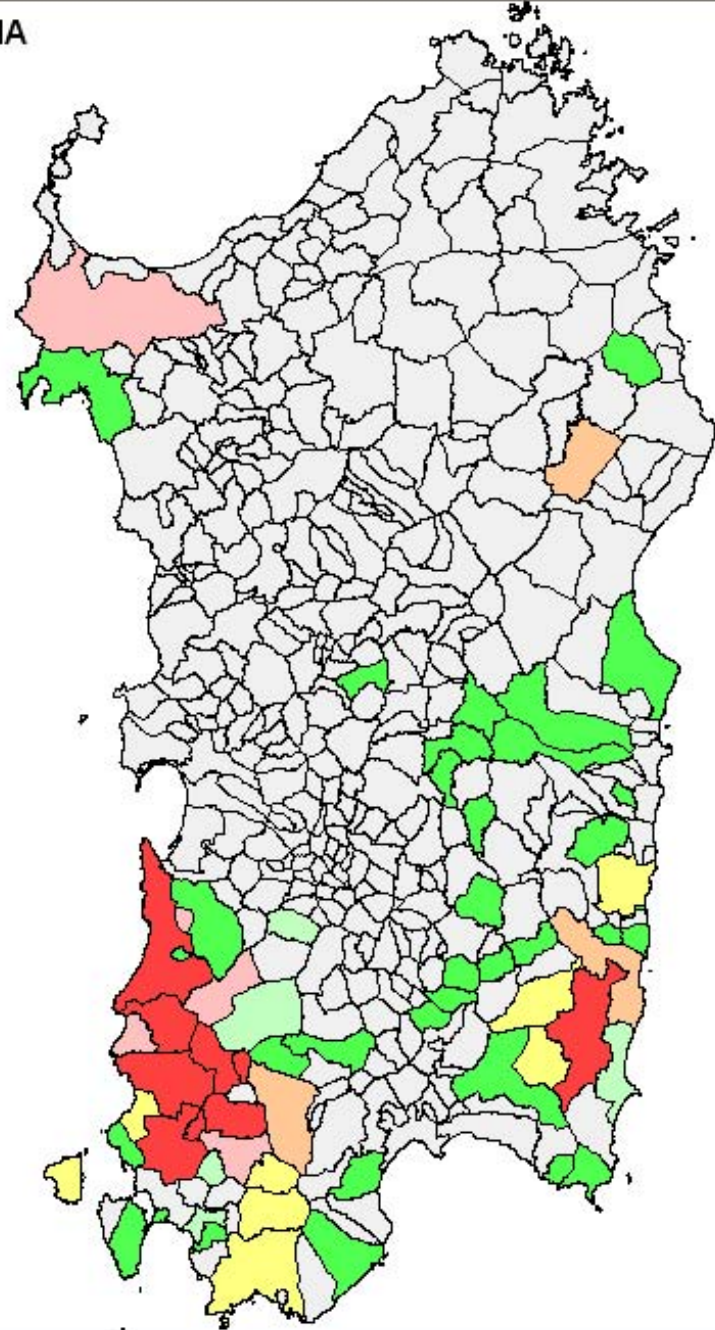

Regione SARDEGNA

Rischio ecologico-sanitario: A/M/A/M

0 Siti minerari
1 Sito minerario
2 Siti minerari
3 Siti minerari
4 Siti minerari
5 Siti minerari
6 Siti minerari
> 6 Siti minerari