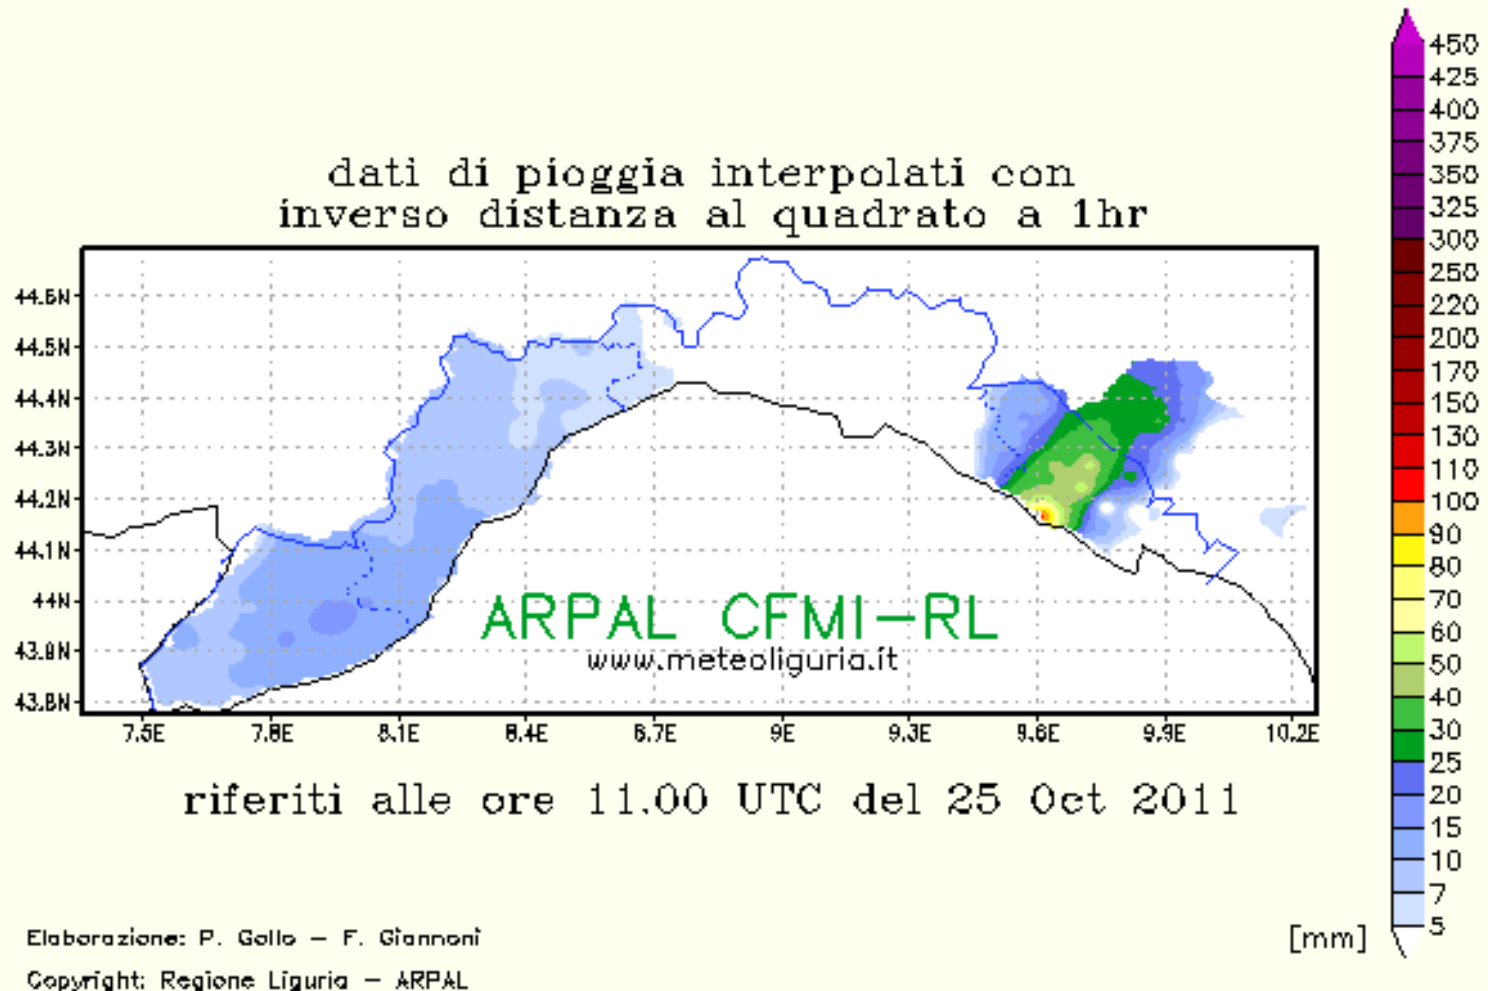

PRECIPITAZIONI ORARIE (mm/mq)

MAPPA REALIZZATA CON DATI FORNITI DA ARPAL