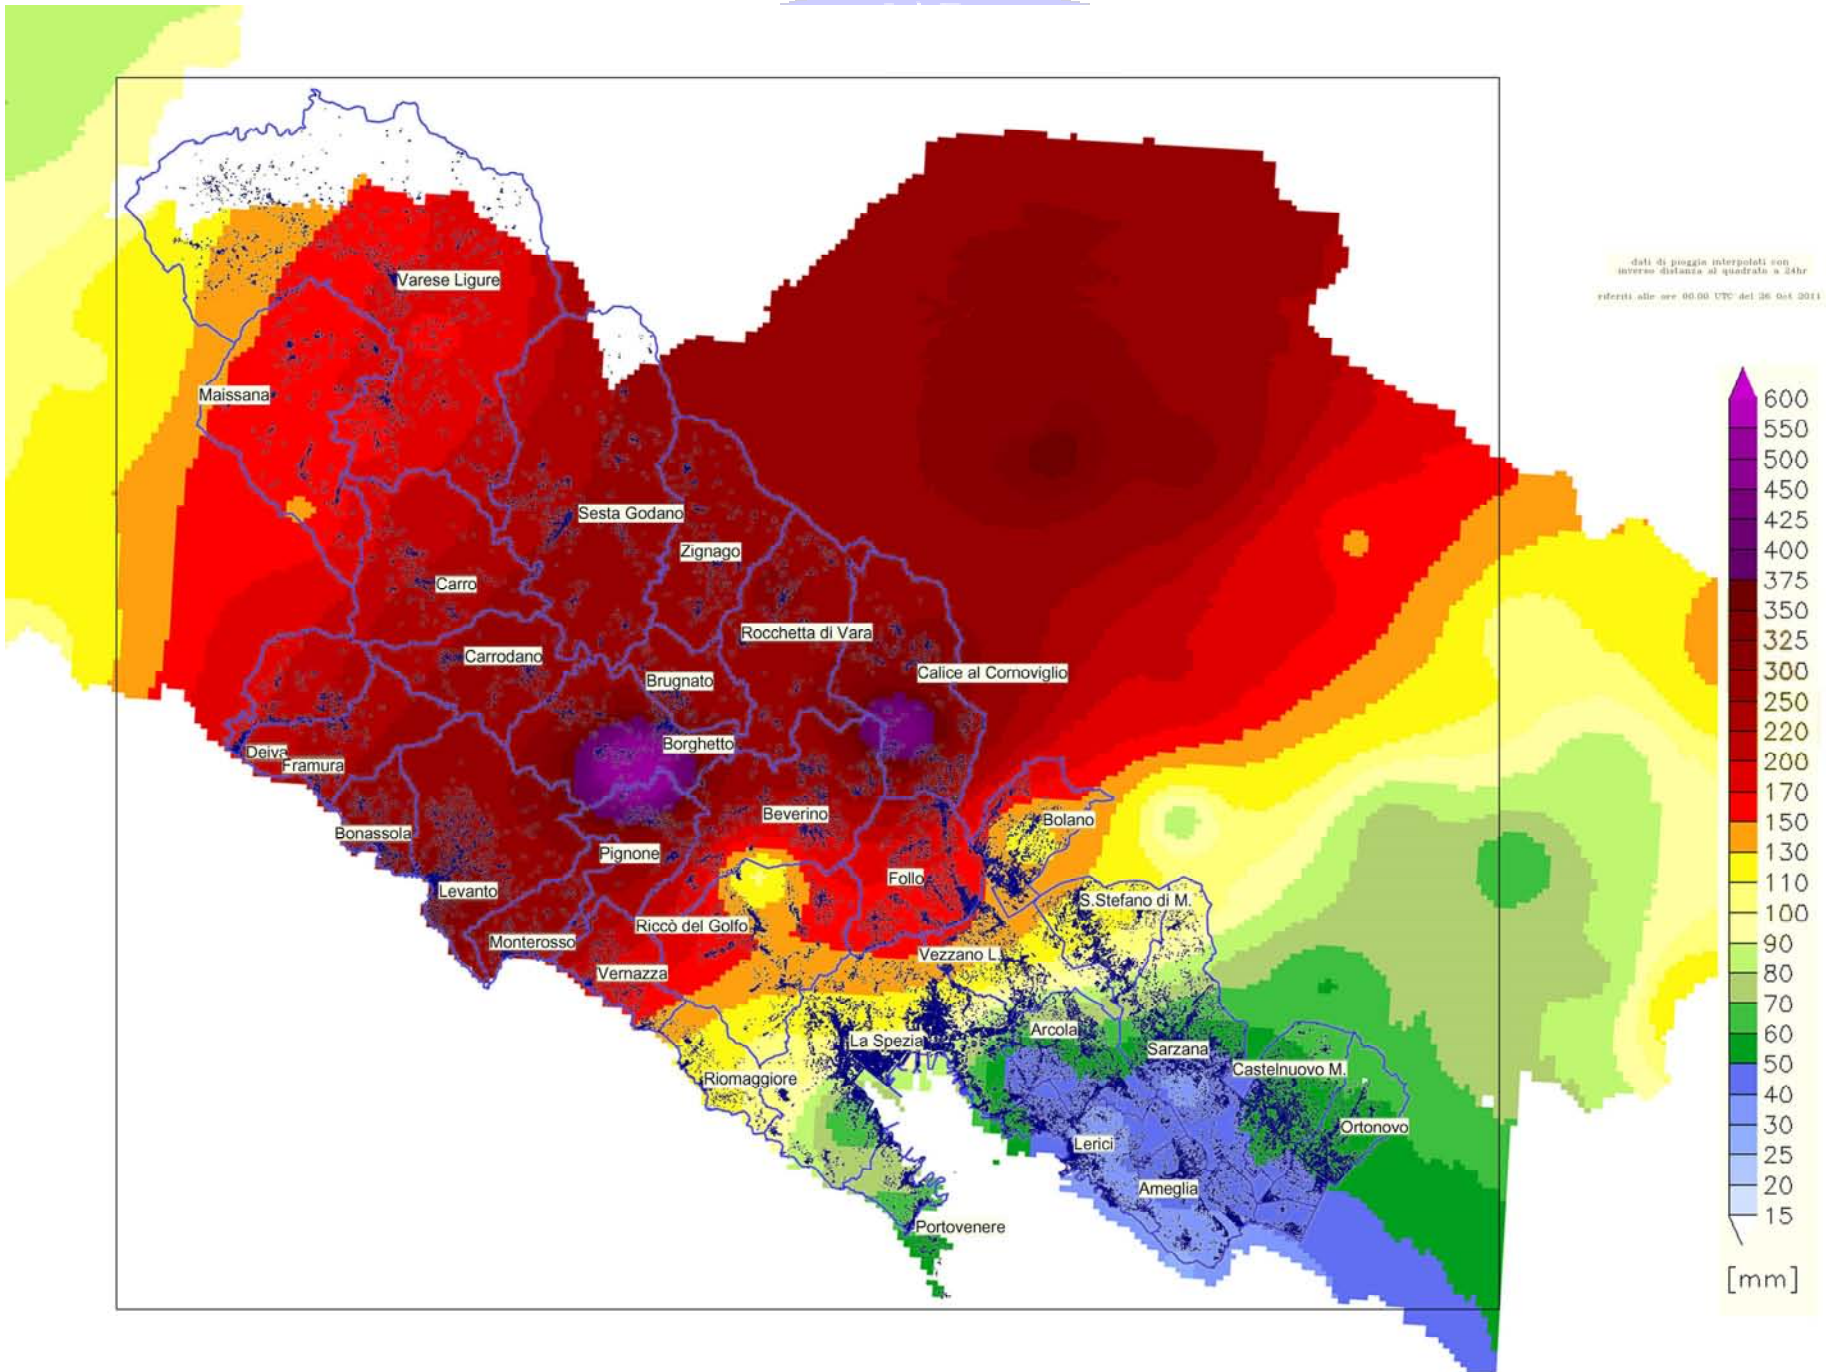

MAPPA DI PIOGGIA 24 h

dati di pioggia interpolati con
inverso distanza al quadrato a 24hr

riferiti alle ore 00 UTC del 26 Oct 2011
aggiornata alle 08 UTC

Elaborazione: P. Gollo - F. Giannoni

Copyright: Regione Liguria - ARPAL

dati di pioggia interpolati con
inverso distanza al quadrato cumulati su 6hr

referiti alle ore 13.30 UTC del 23 Dec 2010

Elaborazione: P. Galle - F. Giannoni

Copyright: Regione Liguria - ARPAL

**GUARDIA DI FINANZA
GRUPPO AERONAVALE LA SPEZIA**