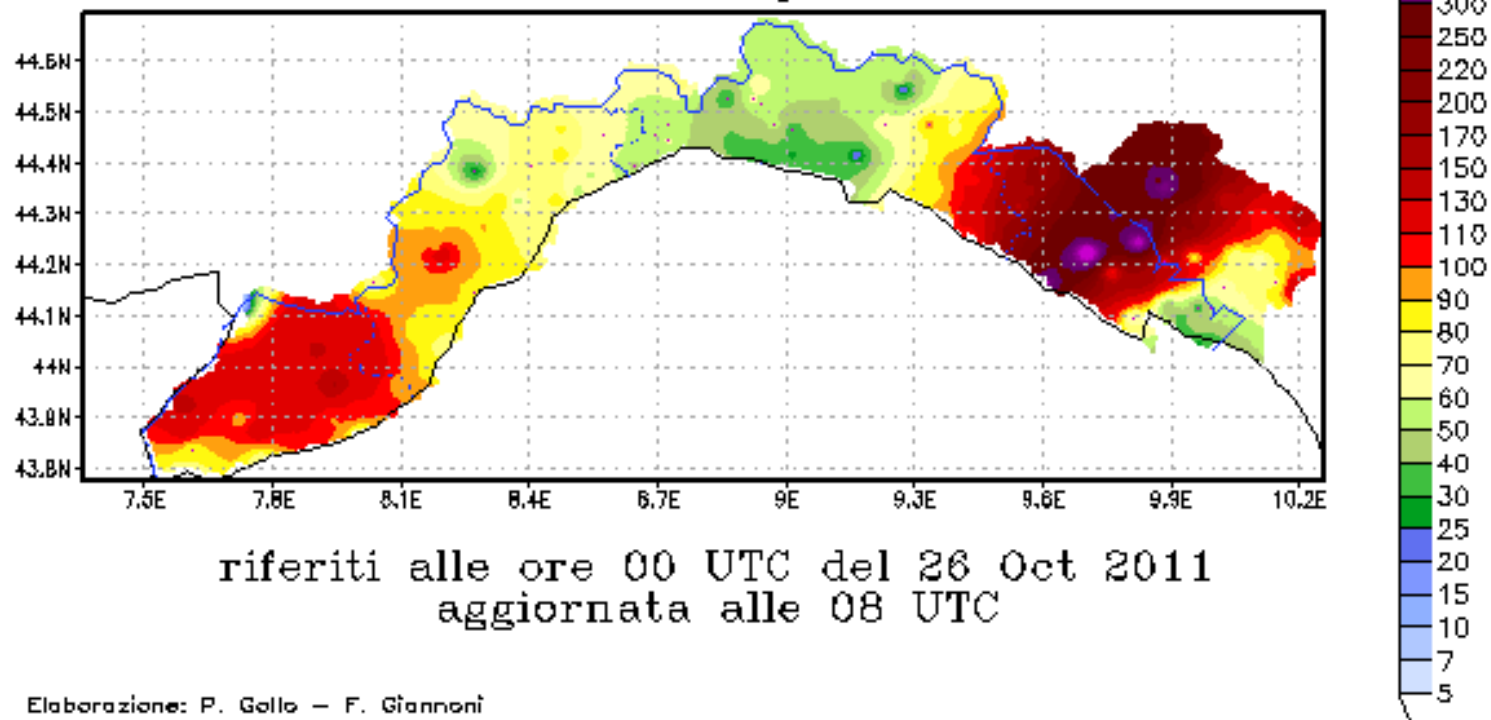

MAPPA DI PIOGGIA 24 h

dati di pioggia interpolati con
inverso distanza al quadrato a 24hr

riferiti alle ore 00 UTC del 26 Oct 2011
aggiornata alle 08 UTC

Elaborazione: P. Gollo - F. Giannoni

Copyright: Regione Liguria - ARPAL