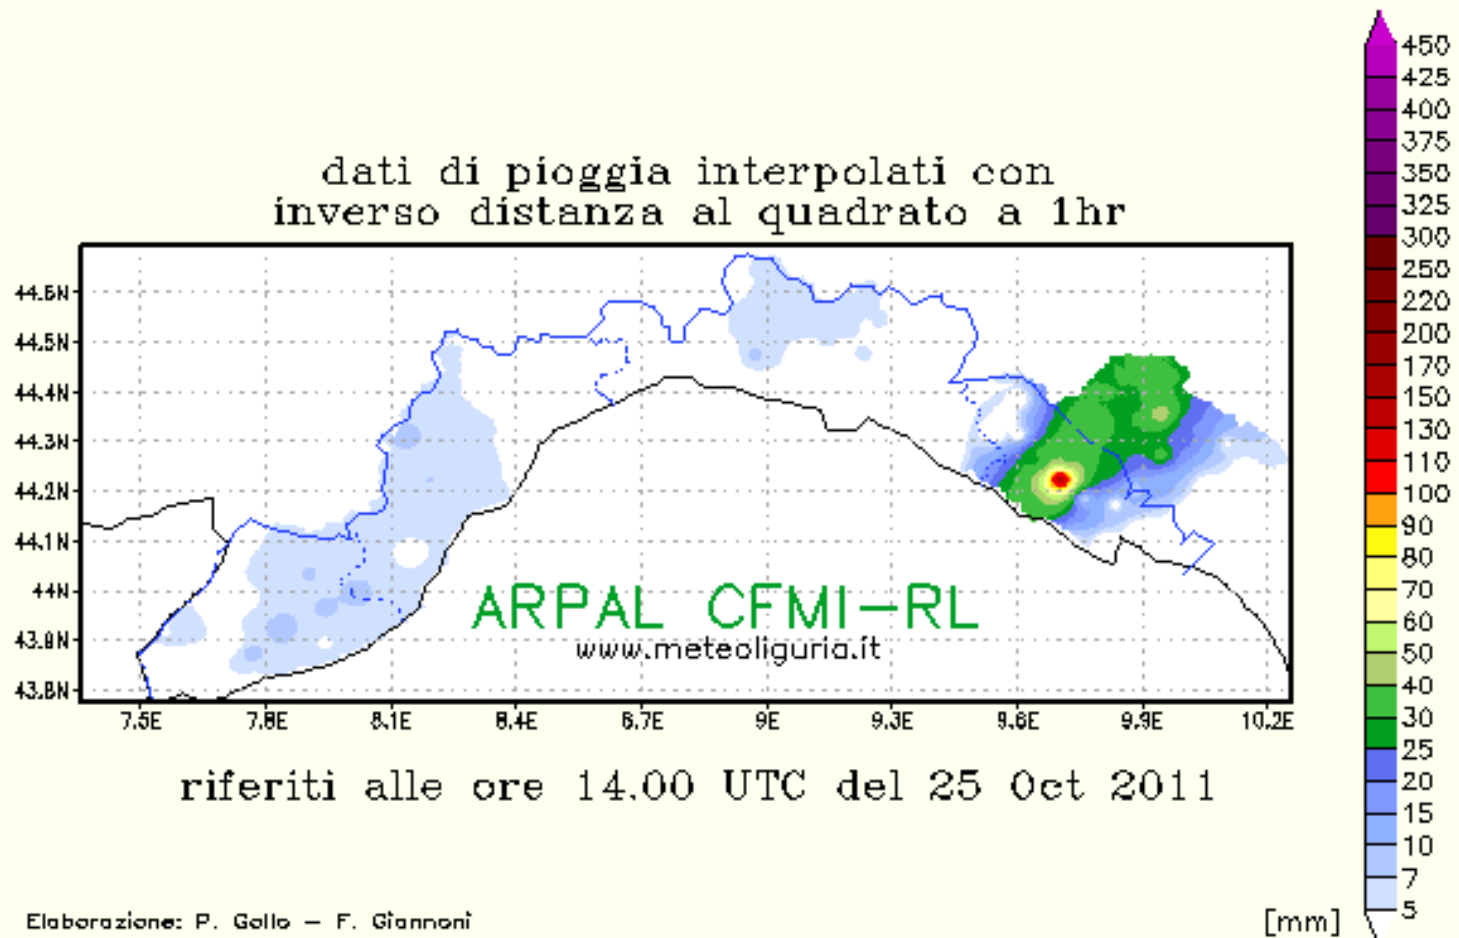

PRECIPITAZIONI ORARIE (mm/mq)

MAPPA REALIZZATA CON DATI FORNITI DA ARPAL