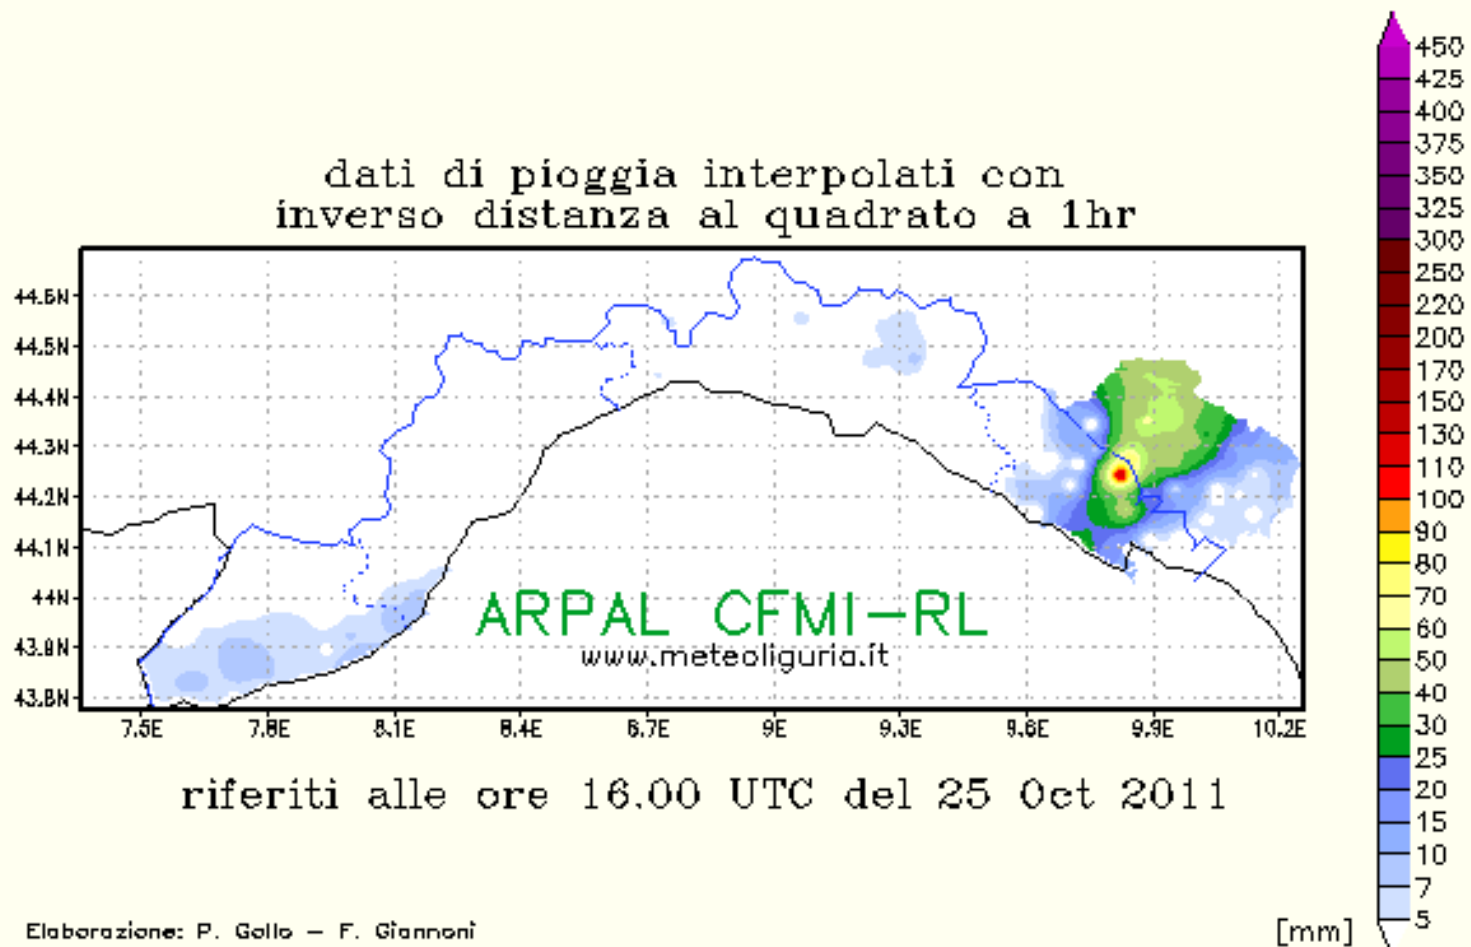

PRECIPITAZIONI ORARIE (mm/mq)

MAPPA REALIZZATA CON DATI FORNITI DA ARPAL