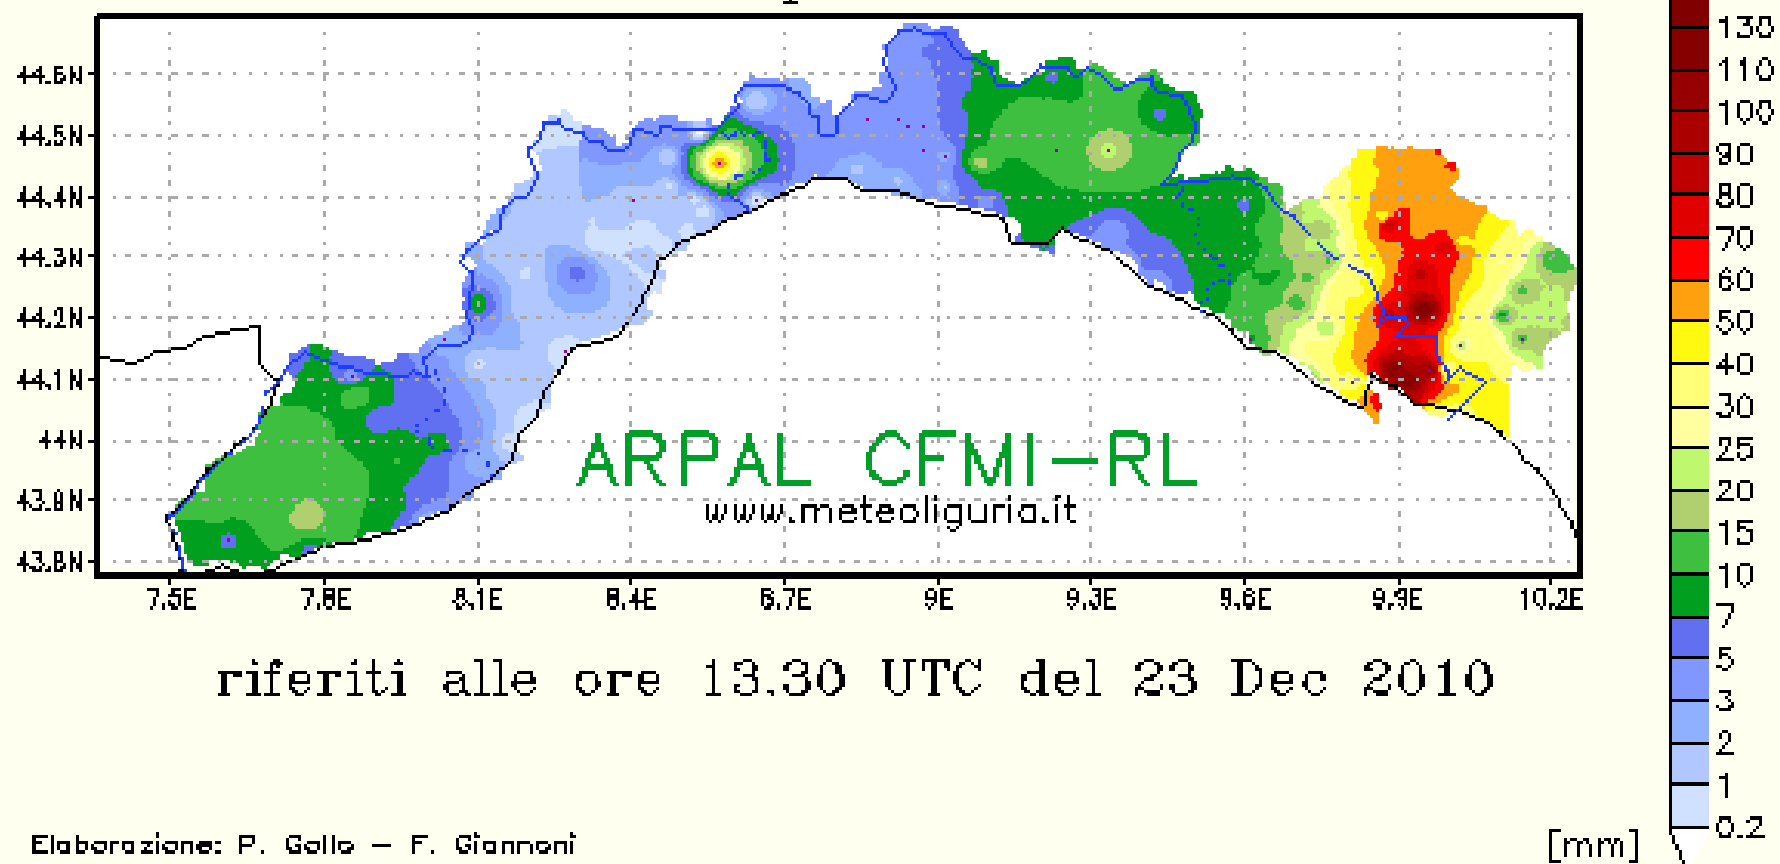

MAPPA DI PIOGGIA 24 h

dati di pioggia interpolati con
inverso distanza al quadrato a 24hr

riferiti alle ore 00 UTC del 26 Oct 2011
aggiornata alle 08 UTC

Elaborazione: P. Gollo - F. Giannoni

Copyright: Regione Liguria - ARPAL

dati di pioggia interpolati con
inverso distanza al quadrato cumulati su 6hr

referiti alle ore 13.30 UTC del 23 Dec 2010

Elaborazione: P. Galle - F. Giannoni

Copyright: Regione Liguria - ARPAL

**GUARDIA DI FINANZA
GRUPPO AERONAVALE LA SPEZIA**