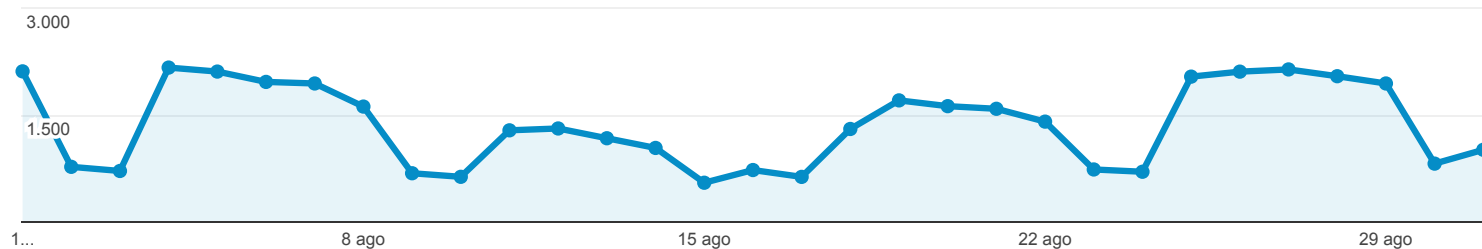

Panoramica del pubblico

Tutte le sessioni
100,00%

Panoramica

● Sessioni

Sessioni
42.631

Utenti
33.050

Visualizzazioni di pagina
176.670

Pagine/sessione
4,14

Durata sessione media
00:02:54

Frequenza di rimbalzo
50,95%

% nuove sessioni
64,16%

■ New Visitor ■ Returning Visitor

Lingua	Sessioni	% Sessioni
1. it	20.008	46,93%
2. it-it	18.513	43,43%
3. en-us	2.132	5,00%
4. en	488	1,14%
5. de	228	0,53%
6. en-gb	221	0,52%
7. fr	198	0,46%
8. es	112	0,26%
9. es-es	84	0,20%
10. de-de	82	0,19%