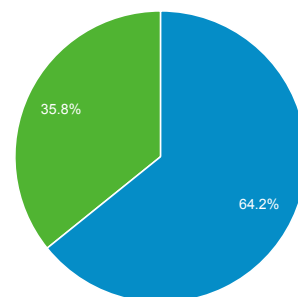

Panoramica del pubblico

Tutte le sessioni
100,00%

Panoramica

● Sessioni

Sessioni
42.631

Utenti
33.050

Visualizzazioni di pagina
176.670

Pagine/sessione
4,14

Durata sessione media
00:02:54

Frequenza di rimbalzo
50,95%

% nuove sessioni
64,16%

■ New Visitor ■ Returning Visitor

Lingua	Sessioni	% Sessioni
1. it	20.008	46,93%
2. it-it	18.513	43,43%
3. en-us	2.132	5,00%
4. en	488	1,14%
5. de	228	0,53%
6. en-gb	221	0,52%
7. fr	198	0,46%
8. es	112	0,26%
9. es-es	84	0,20%
10. de-de	82	0,19%