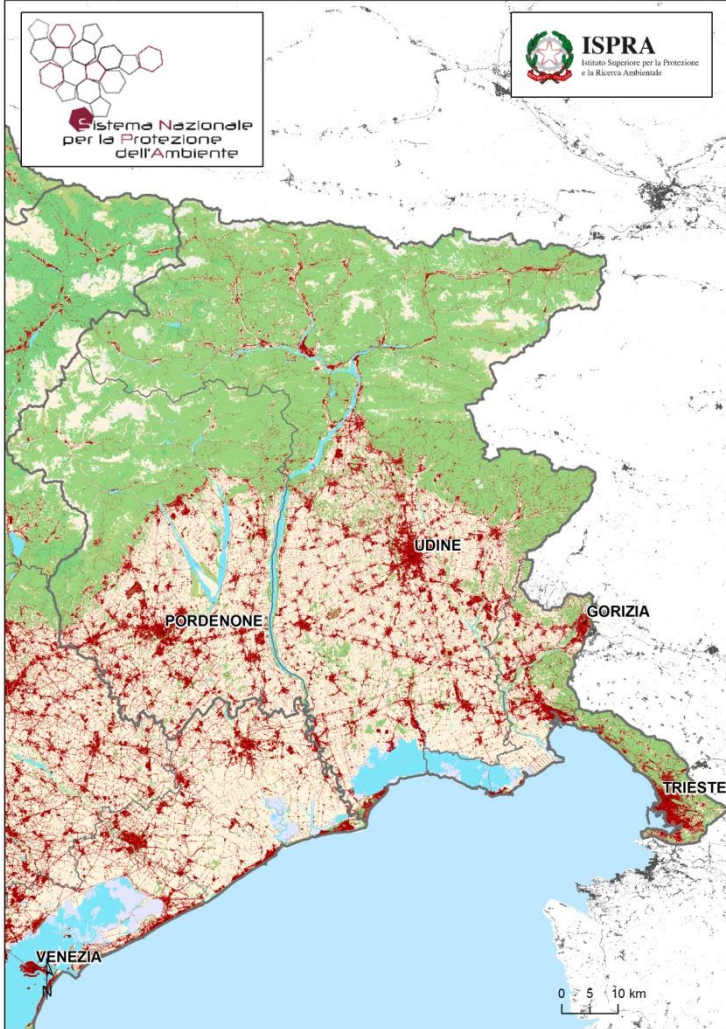

Friuli Venezia Giulia

Comuni con una % di consumo di suolo maggiore

Comune	%	km ²	Incremento %
	2015	2015	2012-2015
Monfalcone	49,1	10	0,1
Udine	42,3	24	0,6
Pordenone	39,8	15	1,1

Comuni con una superficie di consumo di suolo maggiore

Comune	%	km ²	Incremento %
	2015	2015	2012-2015
Trieste	34,4	29	0,0
Udine	42,3	24	0,6
Pordenone	39,8	15	1,1

Comuni con un incremento % di consumo di suolo maggiore

Comune	%	km ²	Incremento %
	2015	2015	2012-2015
Maniago	11,3	8	3,2
Palazzolo dello Stella	9,1	3	2,8
Pozzuolo del Friuli	15,8	5	2,7

■ Friuli Venezia Giulia ■ Italia

suolo consumato 2015 [%] ■ 8,8
■ 7,6

incremento suolo consumato
2012-2015 [%] | 0,7
| 0,7

indice di dispersione 2015 [%] ■ 86,4
■ 84,8

area di impatto 2015 [%] ■ 54,4
■ 56,0

Provincia	%	km ²	Incremento %
	2015	2015	2012-2015
Trieste	22,8	48	0,0
Gorizia	14,1	66	0,3
Pordenone	8,9	202	0,9
Udine	7,7	373	0,7

Pordenone

2011

2015