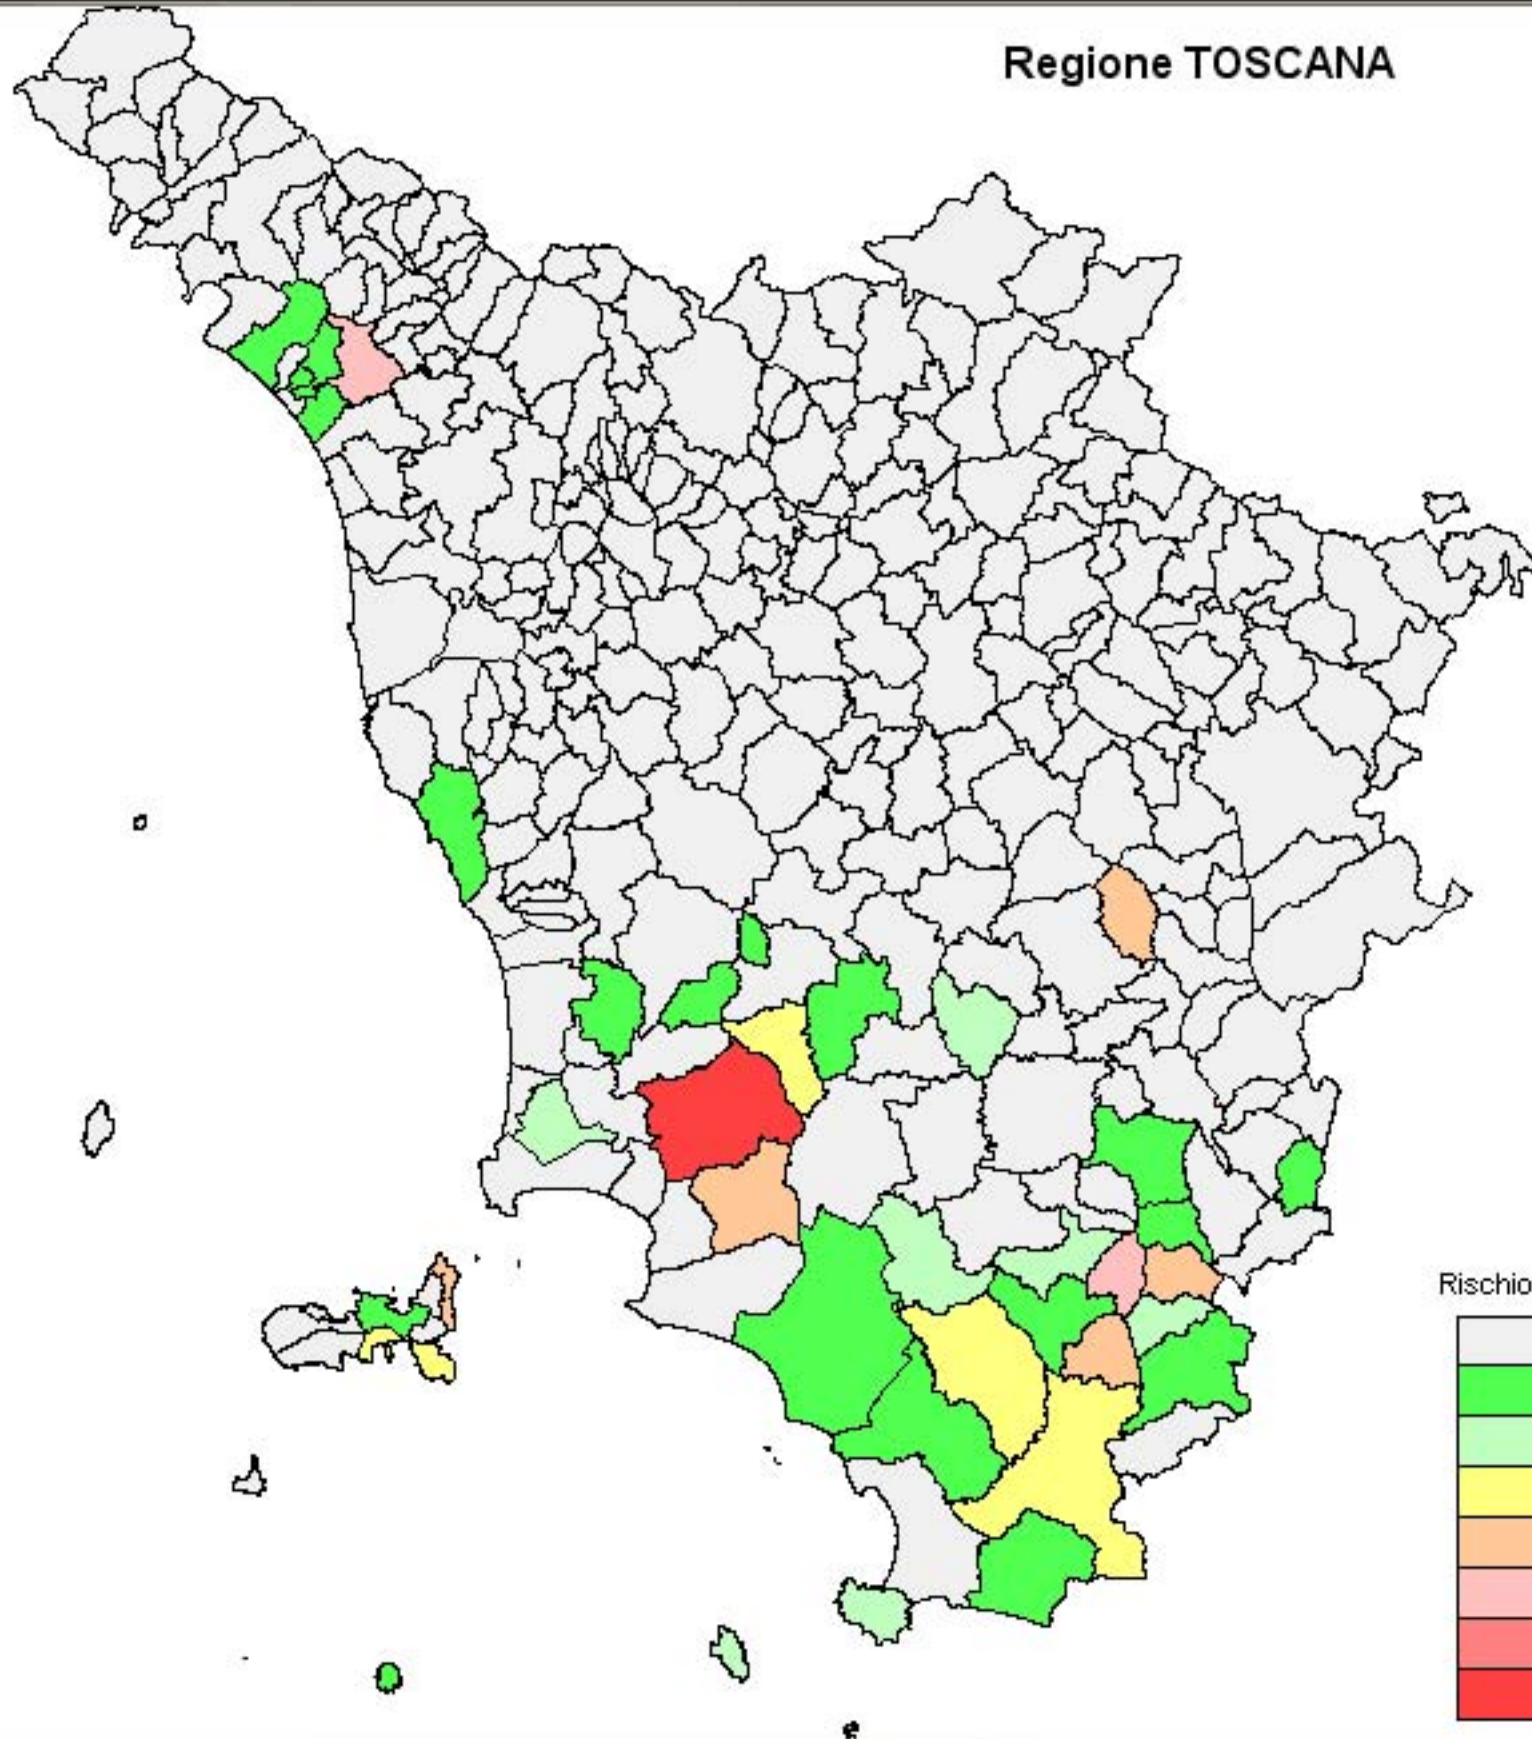

# Regione TOSCANA

Rischio ecologico-sanitario: A/M/A/M

0 Siti minerari
1 Sito minerario
2 Siti minerari
3 Siti minerari
4 Siti minerari
5 Siti minerari
6 Siti minerari
> 6 Siti minerari