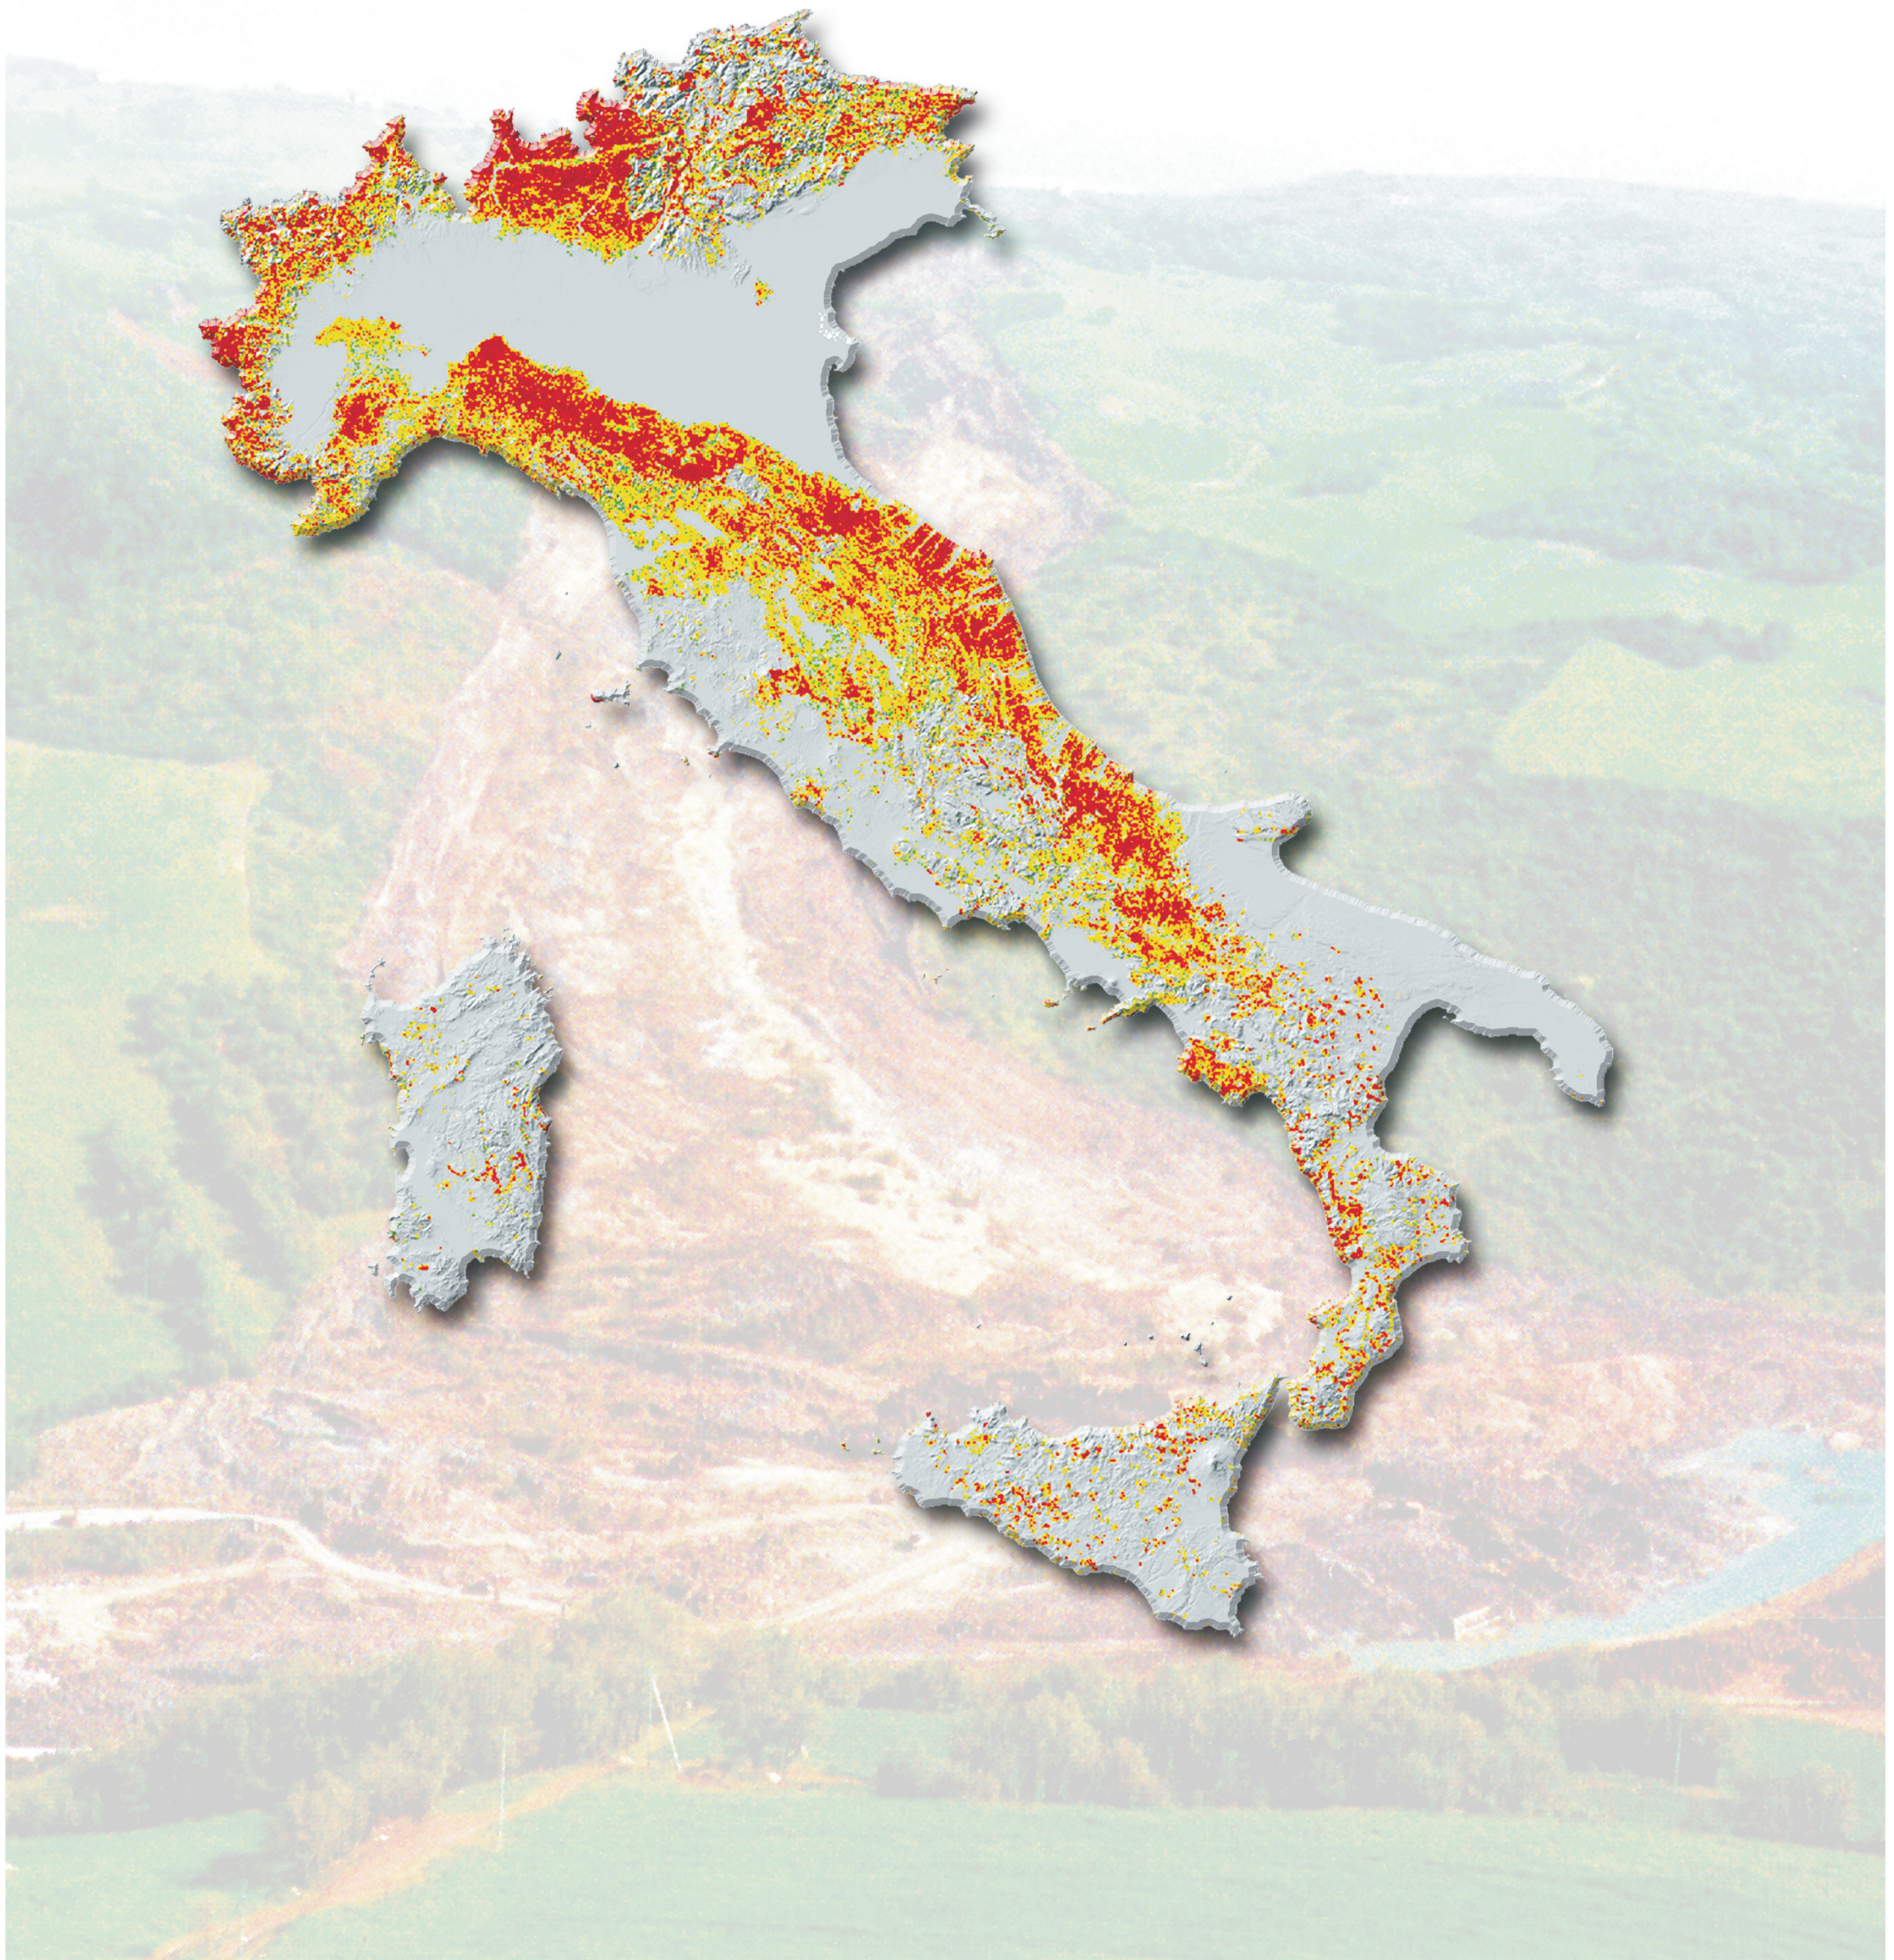

APAT
Agenzia per la protezione
dell'ambiente e per i servizi tecnici

PROGETTO IFFI
Inventario dei Fenomeni Franosi in Italia
Workshop 2007

WORKSHOP

Il Progetto IFFI – Inventario dei Fenomeni Franosi in Italia: metodologia e risultati