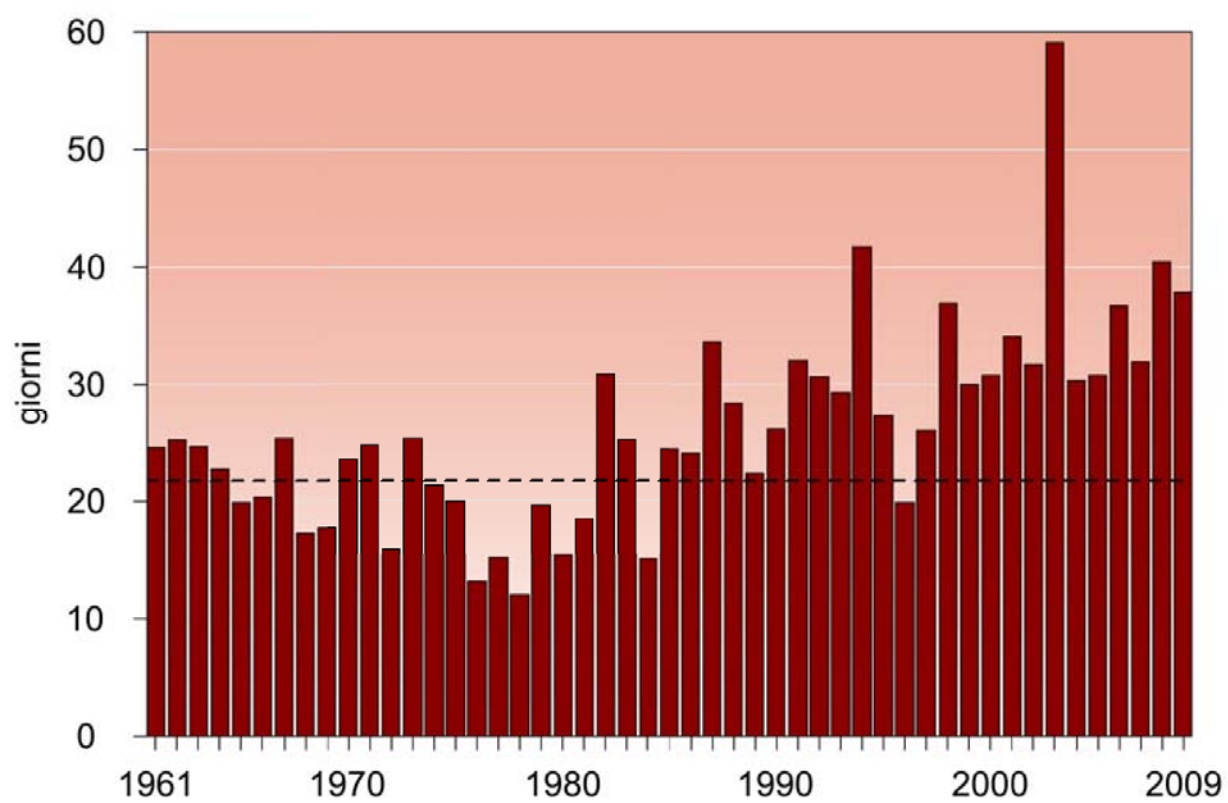

Temperatura media del 2009.

Anomalia media annuale della temperatura media in Italia dal 1961 al 2009

Serie annuale dal 1961 al 2009 del numero medio di notti tropicali in Italia.