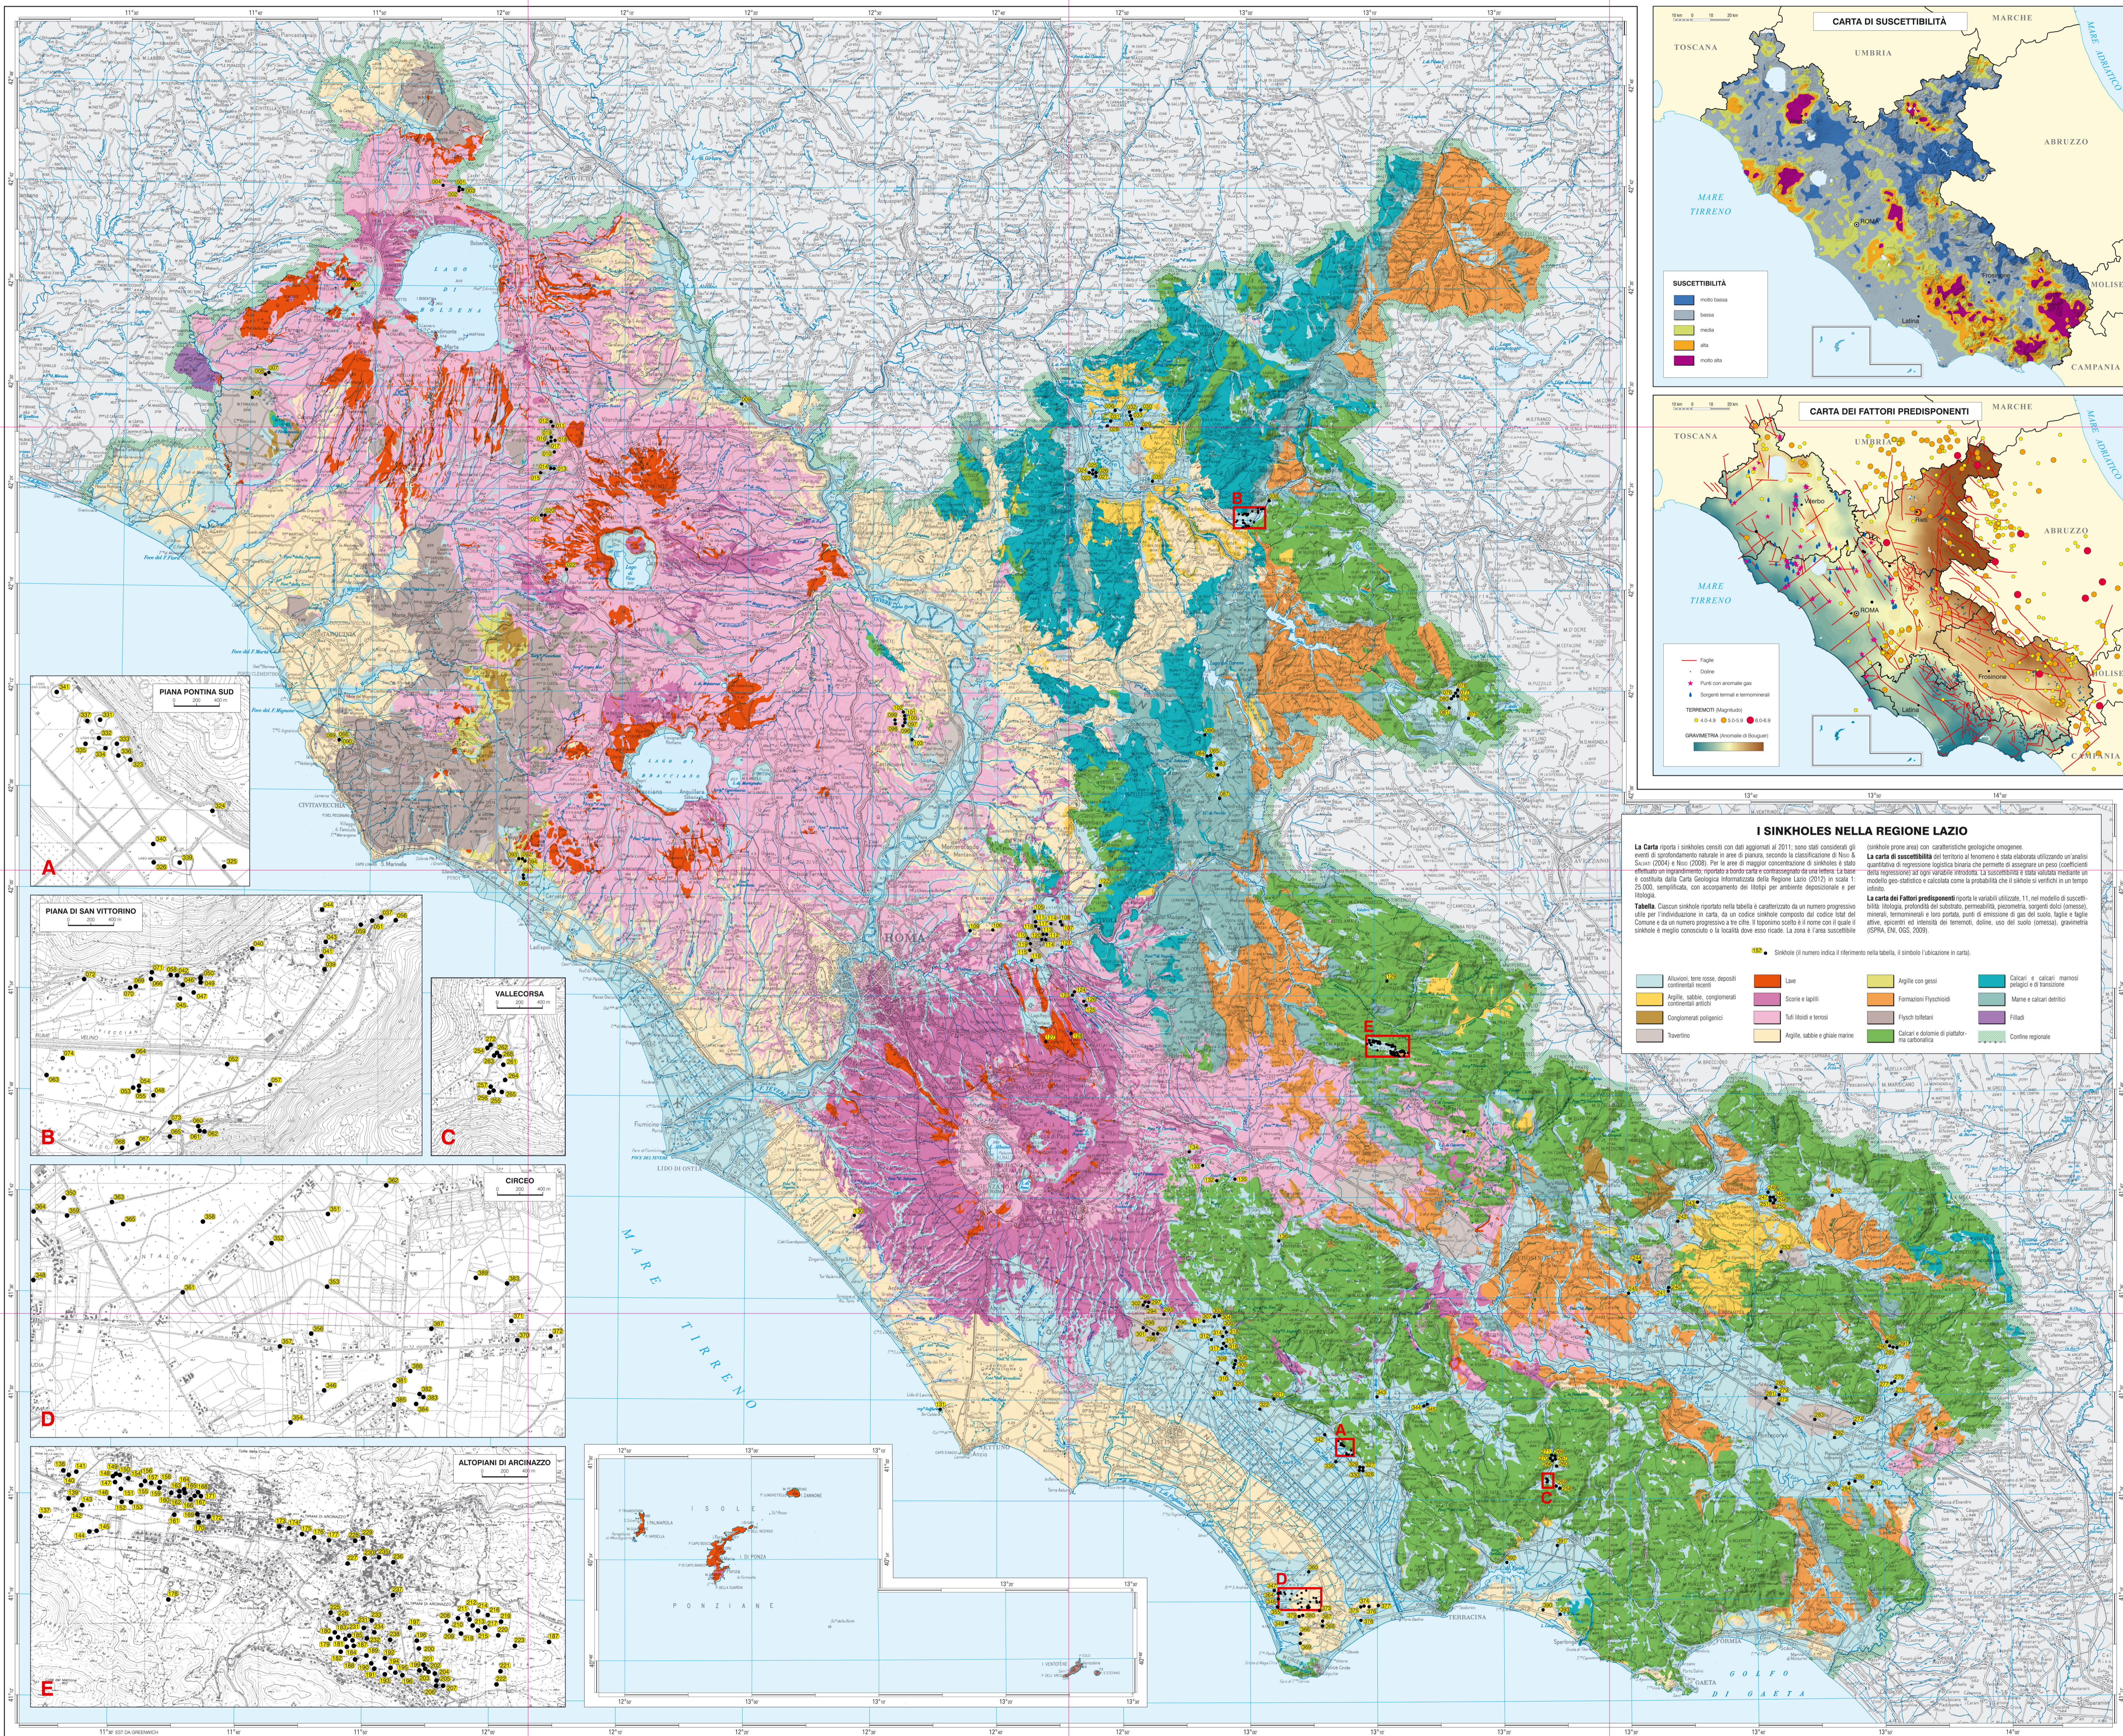

N°	CODICE	COMUNE	TOPONIMO	ZONA	N°	CODICE	COMUNE	TOPONIMO	ZONA
001	59041001	San Lorenzo Nuovo	Casa Lagorzone 1	VULSINI NORD	158	60000302	Terracina	Dorica 102	
002	59041002	San Lorenzo Nuovo	Casa Lagorzone 2		159	60000303	Terracina	Dorica 103	
003	59041003	San Lorenzo Nuovo	Casa Lagorzone 3		200	60000304	Terracina	Dorica 104	
004	59041004	San Lorenzo Nuovo	Casa Lagorzone 4		201	60000305	Terracina	Dorica 105	
005	59032001	Castello	Parco del Fosso	VALLI DEL FORTI	202	60000306	Terracina	Dorica 106	
006	59031001	Castello	Castello N. 1		203	60000307	Terracina	Dorica 107	
007	59031002	Castello	Castello N. 2		204	60000308	Terracina	Dorica 108	
008	59032002	Castello	Lago di Valtorone	OREE	205	60000309	Terracina	Dorica 109	
009	59031003	Castello	Castello N. 3		206	60000310	Terracina	Dorica 110	
010	59031004	Castello	Castello N. 4		207	60000311	Terracina	Dorica 111	
011	59031005	Castello	Castello N. 5		208	60000312	Terracina	Dorica 112	
012	59031006	Castello	Castello N. 6		209	60000313	Terracina	Dorica 113	
013	59031007	Castello	Castello N. 7		210	60000314	Terracina	Dorica 114	
014	59031008	Castello	Castello N. 8		211	60000315	Terracina	Dorica 115	
015	59031009	Castello	Castello N. 9		212	60000316	Terracina	Dorica 116	
016	59031010	Castello	Castello N. 10		213	60000317	Terracina	Dorica 117	
017	59031011	Castello	Castello N. 11		214	60000318	Terracina	Dorica 118	
018	59031012	Castello	Castello N. 12		215	60000319	Terracina	Dorica 119	
019	59031013	Castello	Castello N. 13		216	60000320	Terracina	Dorica 120	
020	59031014	Castello	Castello N. 14		217	60000321	Terracina	Dorica 121	
021	59031015	Castello	Castello N. 15		218	60000322	Terracina	Dorica 122	
022	59031016	Castello	Castello N. 16		219	60000323	Terracina	Dorica 123	
023	59031017	Castello	Castello N. 17		220	60000324	Terracina	Dorica 124	
024	59031018	Castello	Castello N. 18		221	60000325	Terracina	Dorica 125	
025	59031019	Castello	Castello N. 19		222	60000326	Terracina	Dorica 126	
026	59031020	Castello	Castello N. 20		223	60000327	Terracina	Dorica 127	
027	59031021	Castello	Castello N. 21		224	60000328	Terracina	Dorica 128	
028	59031022	Castello	Castello N. 22		225	60000329	Terracina	Dorica 129	
029	59031023	Castello	Castello N. 23		226	60000330	Terracina	Dorica 130	
030	59031024	Castello	Castello N. 24		227	60000331	Terracina	Dorica 131	
031	59031025	Castello	Castello N. 25		228	60000332	Terracina	Dorica 132	
032	59031026	Castello	Castello N. 26		229	60000333	Terracina	Dorica 133	
033	59031027	Castello	Castello N. 27		230	60000334	Terracina	Dorica 134	
034	59031028	Castello	Castello N. 28		231	60000335	Terracina	Dorica 135	
035	59031029	Castello	Castello N. 29		232	60000336	Terracina	Dorica 136	
036	59031030	Castello	Castello N. 30		233	60000337	Terracina	Dorica 137	
037	59031031	Castello	Castello N. 31		234	60000338	Terracina	Dorica 138	
038	59031032	Castello	Castello N. 32		235	60000339	Terracina	Dorica 139	
039	59031033	Castello	Castello N. 33		236	60000340	Terracina	Dorica 140	
040	59031034	Castello	Castello N. 34		237	60000341	Terracina	Dorica 141	
041	59031035	Castello	Castello N. 35		238	60000342	Terracina	Dorica 142	
042	59031036	Castello	Castello N. 36		239	60000343	Terracina	Dorica 143	
043	59031037	Castello	Castello N. 37		240	60000344	Terracina	Dorica 144	
044	59031038	Castello	Castello N. 38		241	60000345	Terracina	Dorica 145	
045	59031039	Castello	Castello N. 39		242	60000346	Terracina	Dorica 146	
046	59031040	Castello	Castello N. 40		243	60000347	Terracina	Dorica 147	
047	59031041	Castello	Castello N. 41		244	60000348	Terracina	Dorica 148	
048	59031042	Castello	Castello N. 42		245	60000349	Terracina	Dorica 149	
049	59031043	Castello	Castello N. 43		246	60000350	Terracina	Dorica 150	
050	59031044	Castello	Castello N. 44		247	60000351	Terracina	Dorica 151	
051	59031045	Castello	Castello N. 45		248	60000352	Terracina	Dorica 152	
052	59031046	Castello	Castello N. 46		249	60000353	Terracina	Dorica 153	
053	59031047	Castello	Castello N. 47		250	60000354	Terracina	Dorica 154	
054	59031048	Castello	Castello N. 48		251	60000355	Terracina	Dorica 155	
055	59031049	Castello	Castello N. 49		252	60000356	Terracina	Dorica 156	
056	59031050	Castello	Castello N. 50		253	60000357	Terracina	Dorica 157	
057	59031051	Castello	Castello N. 51		254	60000358	Terracina	Dorica 158	
058	59031052	Castello	Castello N. 52		255	60000359	Terracina	Dorica 159	
059	59031053	Castello	Castello N. 53		256	60000360	Terracina	Dorica 160	
060	59031054	Castello	Castello N. 54		257	60000361	Terracina	Dorica 161	

I SINKHOLES NELLA REGIONE LAZIO

La Carta riporta i sinkholes censiti con dati aggiornati al 2011, sono stati censiti gli eventi di subsidenza relativi in zone di pianura. La carta di suscettibilità del territorio di riferimento è stata elaborata utilizzando un algoritmo quantitativo di regressione logistica binaria che permette di assegnare un peso (coefficiente della regressione) ad ogni variabile ambientale. La suscettibilità è stata valutata mediante un modello geo-statistico e correlata con la probabilità che il fenomeno si verifichi in un'area, e correlata dalla Carta Geologica Informatizzata della Regione Lazio (2012) in