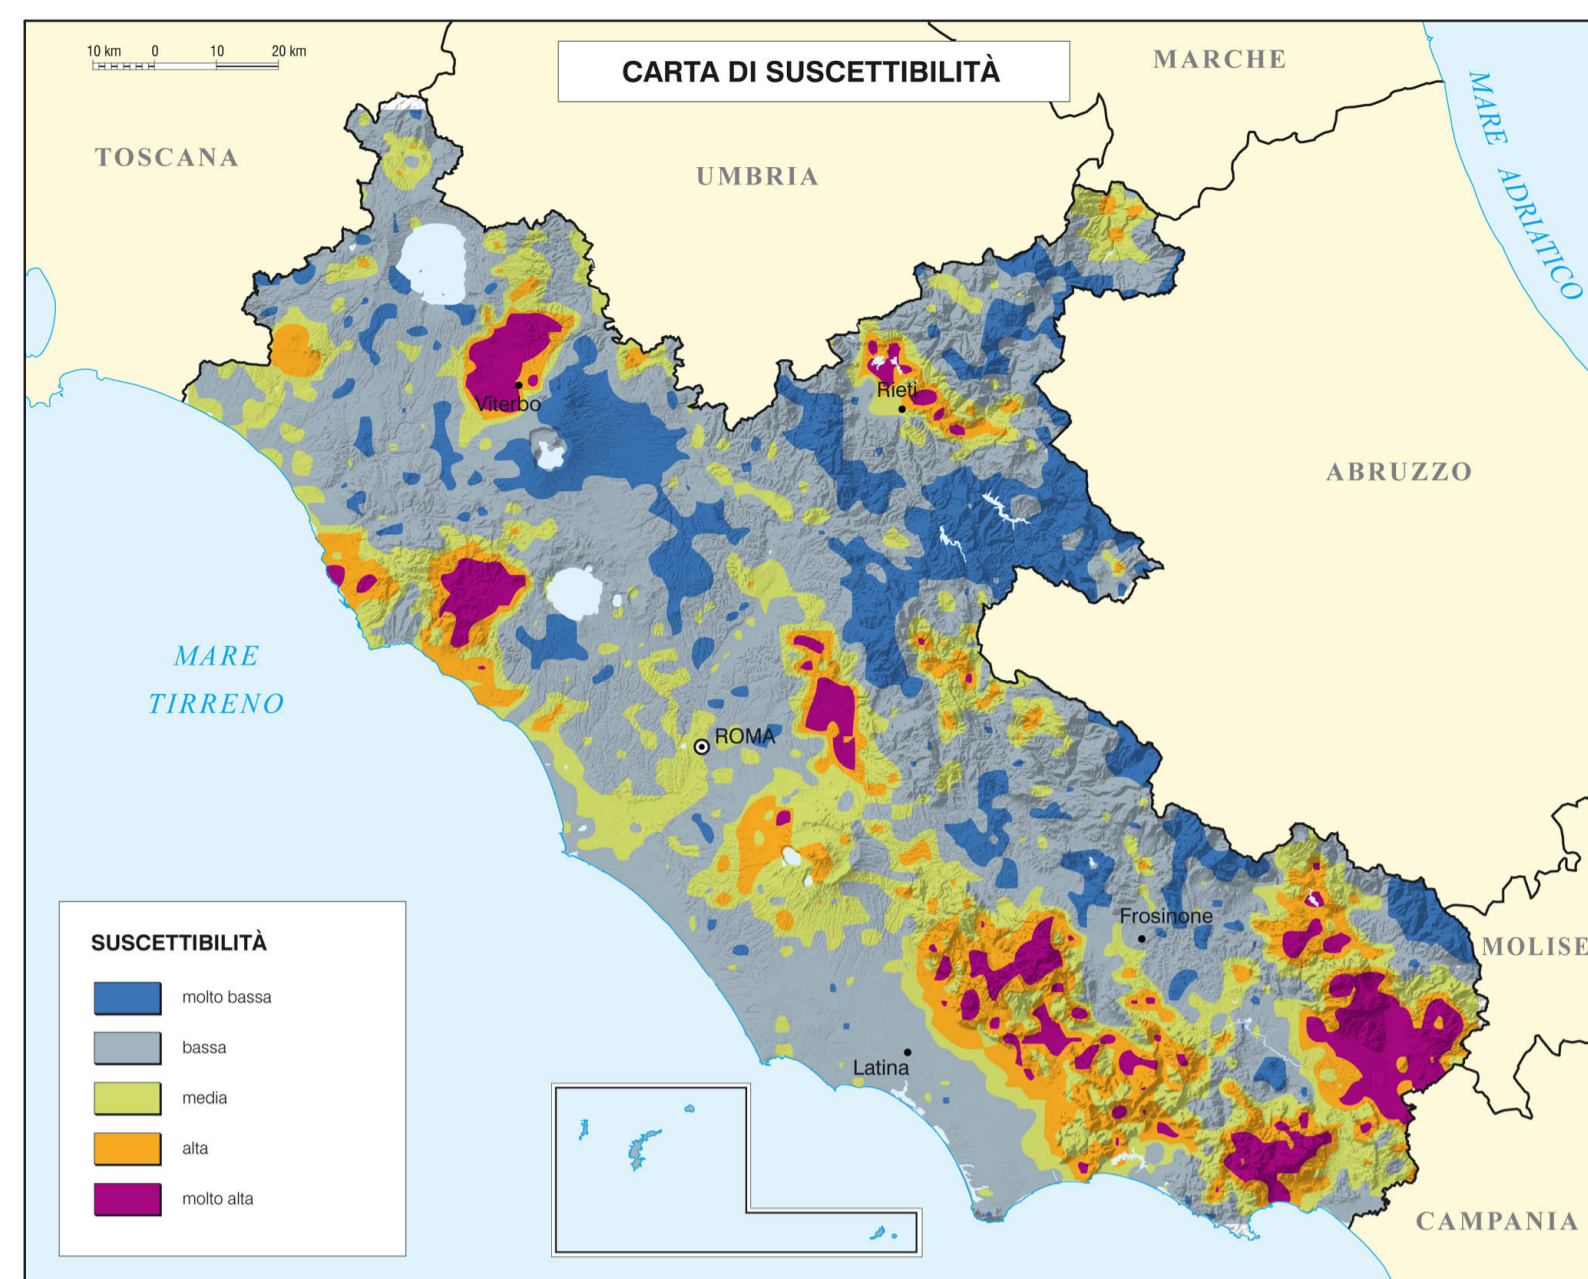

N°	CODICE	COMUNE	TOPONIMO	ZONA	N°	CODICE	COMUNE	TOPONIMO	ZONA
001	59041001	San Lorenzo Nuovo	Casa Lagorzone 1	VULSINI NORD	158	60000302	Terracina	Dorica 102	
002	59041002	San Lorenzo Nuovo	Casa Lagorzone 2		159	60000303	Terracina	Dorica 103	
003	59041003	San Lorenzo Nuovo	Casa Lagorzone 3		200	60000304	Terracina	Dorica 104	
004	59041004	San Lorenzo Nuovo	Casa Lagorzone 4		201	60000305	Terracina	Dorica 105	
005	59032001	Castello	Parco del Fosso	VALLI DEL FORTI	202	60000306	Terracina	Dorica 106	
006	59031001	Castello	Castello N. 1		203	60000307	Terracina	Dorica 107	
007	59031002	Castello	Castello N. 2		204	60000308	Terracina	Dorica 108	
008	59032002	Castello	Lago di Valtorone	OREE	205	60000309	Terracina	Dorica 109	
009	59031003	Castello	Castello N. 3		206	60000310	Terracina	Dorica 110	
010	59031004	Castello	Castello N. 4		207	60000311	Terracina	Dorica 111	
011	59031005	Castello	Castello N. 5		208	60000312	Terracina	Dorica 112	
012	59031006	Castello	Castello N. 6		209	60000313	Terracina	Dorica 113	
013	59031007	Castello	Castello N. 7		210	60000314	Terracina	Dorica 114	
014	59031008	Castello	Castello N. 8		211	60000315	Terracina	Dorica 115	
015	59031009	Castello	Castello N. 9		212	60000316	Terracina	Dorica 116	
016	59031010	Castello	Castello N. 10		213	60000317	Terracina	Dorica 117	
017	59031011	Castello	Castello N. 11		214	60000318	Terracina	Dorica 118	
018	59031012	Castello	Castello N. 12		215	60000319	Terracina	Dorica 119	
019	59031013	Castello	Castello N. 13		216	60000320	Terracina	Dorica 120	
020	59031014	Castello	Castello N. 14		217	60000321	Terracina	Dorica 121	
021	59031015	Castello	Castello N. 15		218	60000322	Terracina	Dorica 122	
022	59031016	Castello	Castello N. 16		219	60000323	Terracina	Dorica 123	
023	59031017	Castello	Castello N. 17		220	60000324	Terracina	Dorica 124	
024	59031018	Castello	Castello N. 18		221	60000325	Terracina	Dorica 125	
025	59031019	Castello	Castello N. 19		222	60000326	Terracina	Dorica 126	
026	59031020	Castello	Castello N. 20		223	60000327	Terracina	Dorica 127	
027	59031021	Castello	Castello N. 21		224	60000328	Terracina	Dorica 128	
028	59031022	Castello	Castello N. 22		225	60000329	Terracina	Dorica 129	
029	59031023	Castello	Castello N. 23		226	60000330	Terracina	Dorica 130	
030	59031024	Castello	Castello N. 24		227	60000331	Terracina	Dorica 131	
031	59031025	Castello	Castello N. 25		228	60000332	Terracina	Dorica 132	
032	59031026	Castello	Castello N. 26		229	60000333	Terracina	Dorica 133	
033	59031027	Castello	Castello N. 27		230	60000334	Terracina	Dorica 134	
034	59031028	Castello	Castello N. 28		231	60000335	Terracina	Dorica 135	
035	59031029	Castello	Castello N. 29		232	60000336	Terracina	Dorica 136	
036	59031030	Castello	Castello N. 30		233	60000337	Terracina	Dorica 137	
037	59031031	Castello	Castello N. 31		234	60000338	Terracina	Dorica 138	
038	59031032	Castello	Castello N. 32		235	60000339	Terracina	Dorica 139	
039	59031033	Castello	Castello N. 33		236	60000340	Terracina	Dorica 140	
040	59031034	Castello	Castello N. 34		237	60000341	Terracina	Dorica 141	
041	59031035	Castello	Castello N. 35		238	60000342	Terracina	Dorica 142	
042	59031036	Castello	Castello N. 36		239	60000343	Terracina	Dorica 143	
043	59031037	Castello	Castello N. 37		240	60000344	Terracina	Dorica 144	
044	59031038	Castello	Castello N. 38		241	60000345	Terracina	Dorica 145	
045	59031039	Castello	Castello N. 39		242	60000346	Terracina	Dorica 146	
046	59031040	Castello	Castello N. 40		243	60000347	Terracina	Dorica 147	
047	59031041	Castello	Castello N. 41		244	60000348	Terracina	Dorica 148	
048	59031042	Castello	Castello N. 42		245	60000349	Terracina	Dorica 149	
049	59031043	Castello	Castello N. 43		246	60000350	Terracina	Dorica 150	
050	59031044	Castello	Castello N. 44		247	60000351	Terracina	Dorica 151	
051	59031045	Castello	Castello N. 45		248	60000352	Terracina	Dorica 152	
052	59031046	Castello	Castello N. 46		249	60000353	Terracina	Dorica 153	
053	59031047	Castello	Castello N. 47		250	60000354	Terracina	Dorica 154	
054	59031048	Castello	Castello N. 48		251	60000355	Terracina	Dorica 155	
055	59031049	Castello	Castello N. 49		252	60000356	Terracina	Dorica 156	
056	59031050	Castello	Castello N. 50		253	60000357	Terracina	Dorica 157	
057	59031051	Castello	Castello N. 51		254	60000358	Terracina	Dorica 158	
058	59031052	Castello	Castello N. 52		255	60000359	Terracina	Dorica 159	
059	59031053	Castello	Castello N. 53		256	60000360	Terracina	Dorica 160	
060	59031054	Castello	Castello N. 54		257	60000361	Terracina	Dorica 161	

I SINKHOLES NELLA REGIONE LAZIO

La Carta riporta i sinkholes censiti con dati aggiornati al 2011, sono stati censiti gli eventi di subsidenza relativi in zone di pianura. La carta di suscettibilità del territorio di riferimento è stata elaborata utilizzando un algoritmo quantitativo di regressione logistica binaria che permette di assegnare un peso (coefficiente della regressione) ad ogni variabile ambientale. La suscettibilità è stata valutata mediante un modello geo-statistico e correlata con la probabilità che il fenomeno si verifichi in un'area, e correlata dalla Carta Geologica Informatizzata della Regione Lazio (2012) in