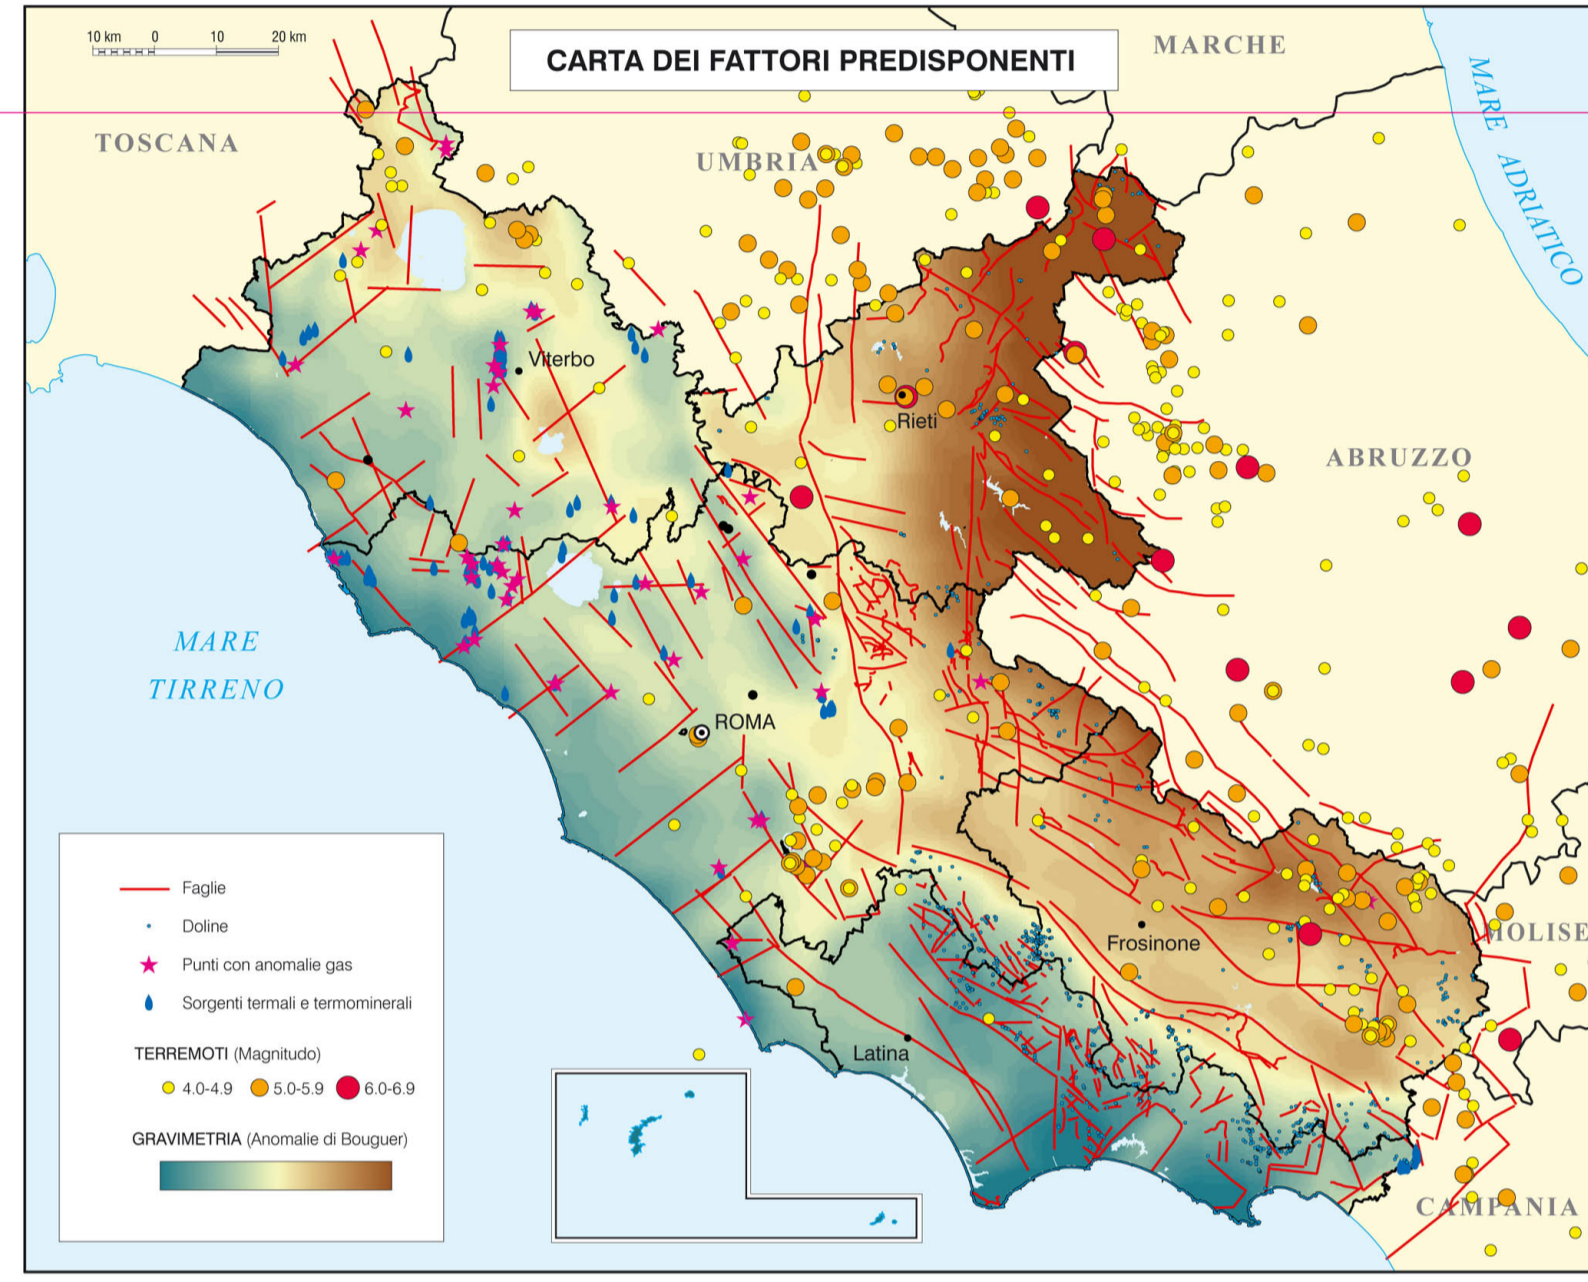

N°	CODICE	COMUNE	TOPONIMO	ZONA	N°	CODICE	COMUNE	TOPONIMO	ZONA
001	59041001	San Lorenzo Nuovo	Casa Lagorzone 1	VULSINI NORD	158	60000302	Terracina	Dorica 102	
002	59041002	San Lorenzo Nuovo	Casa Lagorzone 2		159	60000303	Terracina	Dorica 103	
003	59041003	San Lorenzo Nuovo	Casa Lagorzone 3		200	60000304	Terracina	Dorica 104	
004	59041004	San Lorenzo Nuovo	Casa Lagorzone 4		201	60000305	Terracina	Dorica 105	
005	59032001	Castello	Parco del Fosso	VALLI DEL FORTI	202	60000306	Terracina	Dorica 106	
006	59031001	Castello	Castello N. 1		203	60000307	Terracina	Dorica 107	
007	59031002	Castello	Castello N. 2		204	60000308	Terracina	Dorica 108	
008	59032002	Castello	Lago di Valtorone	OREE	205	60000309	Terracina	Dorica 109	
009	59031003	Castello	Castello N. 3		206	60000310	Terracina	Dorica 110	
010	59031004	Castello	Castello N. 4		207	60000311	Terracina	Dorica 111	
011	59031005	Castello	Castello N. 5		208	60000312	Terracina	Dorica 112	
012	59031006	Castello	Castello N. 6		209	60000313	Terracina	Dorica 113	
013	59031007	Castello	Castello N. 7		210	60000314	Terracina	Dorica 114	
014	59031008	Castello	Castello N. 8		211	60000315	Terracina	Dorica 115	
015	59031009	Castello	Castello N. 9		212	60000316	Terracina	Dorica 116	
016	59031010	Castello	Castello N. 10		213	60000317	Terracina	Dorica 117	
017	59031011	Castello	Castello N. 11		214	60000318	Terracina	Dorica 118	
018	59031012	Castello	Castello N. 12		215	60000319	Terracina	Dorica 119	
019	59031013	Castello	Castello N. 13		216	60000320	Terracina	Dorica 120	
020	59031014	Castello	Castello N. 14		217	60000321	Terracina	Dorica 121	
021	59031015	Castello	Castello N. 15		218	60000322	Terracina	Dorica 122	
022	59031016	Castello	Castello N. 16		219	60000323	Terracina	Dorica 123	
023	59031017	Castello	Castello N. 17		220	60000324	Terracina	Dorica 124	
024	59031018	Castello	Castello N. 18		221	60000325	Terracina	Dorica 125	
025	59031019	Castello	Castello N. 19		222	60000326	Terracina	Dorica 126	
026	59031020	Castello	Castello N. 20		223	60000327	Terracina	Dorica 127	
027	59031021	Castello	Castello N. 21		224	60000328	Terracina	Dorica 128	
028	59031022	Castello	Castello N. 22		225	60000329	Terracina	Dorica 129	
029	59031023	Castello	Castello N. 23		226	60000330	Terracina	Dorica 130	
030	59031024	Castello	Castello N. 24		227	60000331	Terracina	Dorica 131	
031	59031025	Castello	Castello N. 25		228	60000332	Terracina	Dorica 132	
032	59031026	Castello	Castello N. 26		229	60000333	Terracina	Dorica 133	
033	59031027	Castello	Castello N. 27		230	60000334	Terracina	Dorica 134	
034	59031028	Castello	Castello N. 28		231	60000335	Terracina	Dorica 135	
035	59031029	Castello	Castello N. 29		232	60000336	Terracina	Dorica 136	
036	59031030	Castello	Castello N. 30		233	60000337	Terracina	Dorica 137	
037	59031031	Castello	Castello N. 31		234	60000338	Terracina	Dorica 138	
038	59031032	Castello	Castello N. 32		235	60000339	Terracina	Dorica 139	
039	59031033	Castello	Castello N. 33		236	60000340	Terracina	Dorica 140	
040	59031034	Castello	Castello N. 34		237	60000341	Terracina	Dorica 141	
041	59031035	Castello	Castello N. 35		238	60000342	Terracina	Dorica 142	
042	59031036	Castello	Castello N. 36		239	60000343	Terracina	Dorica 143	
043	59031037	Castello	Castello N. 37		240	60000344	Terracina	Dorica 144	
044	59031038	Castello	Castello N. 38		241	60000345	Terracina	Dorica 145	
045	59031039	Castello	Castello N. 39		242	60000346	Terracina	Dorica 146	
046	59031040	Castello	Castello N. 40		243	60000347	Terracina	Dorica 147	
047	59031041	Castello	Castello N. 41		244	60000348	Terracina	Dorica 148	
048	59031042	Castello	Castello N. 42		245	60000349	Terracina	Dorica 149	
049	59031043	Castello	Castello N. 43		246	60000350	Terracina	Dorica 150	
050	59031044	Castello	Castello N. 44		247	60000351	Terracina	Dorica 151	
051	59031045	Castello	Castello N. 45		248	60000352	Terracina	Dorica 152	
052	59031046	Castello	Castello N. 46		249	60000353	Terracina	Dorica 153	
053	59031047	Castello	Castello N. 47		250	60000354	Terracina	Dorica 154	
054	59031048	Castello	Castello N. 48		251	60000355	Terracina	Dorica 155	
055	59031049	Castello	Castello N. 49		252	60000356	Terracina	Dorica 156	
056	59031050	Castello	Castello N. 50		253	60000357	Terracina	Dorica 157	
057	59031051	Castello	Castello N. 51		254	60000358	Terracina	Dorica 158	
058	59031052	Castello	Castello N. 52		255	60000359	Terracina	Dorica 159	
059	59031053	Castello	Castello N. 53		256	60000360	Terracina	Dorica 160	
060	59031054	Castello	Castello N. 54		257	60000361	Terracina	Dorica 161	

I SINKHOLES NELLA REGIONE LAZIO

La Carta riporta i sinkholes censiti con dati aggiornati al 2011, sono stati censiti gli eventi di subsidenza relativi in zone di pianura. La carta di suscettibilità del territorio di riferimento è stata elaborata utilizzando un algoritmo quantitativo di regressione logistica binaria che permette di assegnare un peso (coefficiente della regressione) ad ogni variabile ambientale. La suscettibilità è stata valutata mediante un modello geo-statistico e correlata con la probabilità che il fenomeno si verifichi in un'area, e correlata dalla Carta Geologica Informatizzata della Regione Lazio (2012) in