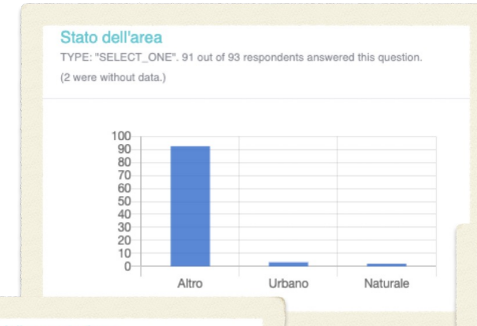

longitudine (x.y °) _____

altitudine (m) _____

accuracy (m) _____

Allega una foto della zona

Allega una foto della specie

<https://kf.kobotoolbox.org/#/forms/a7uy9dHFikUMeZC5yuJcEM/edit>

Open Street Map

<https://www.openstreetmap.org/#map=12/41.9463/12.4060>

Siti e programmi utilizzati per raccogliere i dati

Q-GIS

Visualizzatore cartografico

https://geoviewer.nnb.isprambiente.it/mapreactor/#/**/1900/2023/6/12/42/0

Test della WebApp in campo

Area di interesse

Fosso della Cecchignola
(ingresso in via Luca Gaurico)

L'esperienza

Ci siamo divisi in due gruppi, utilizzando l'app per registrare informazioni sullo stato di sviluppo della pianta, sugli ambienti a lei favorevoli, sui fattori che ne limitano la crescita.

I risultati

L'app ha automaticamente creato delle statistiche dei risultati, che sono state utilizzate successivamente nella creazione di un report finale.

Inoltre, grazie alla geolocalizzazione, abbiamo trasposto su mappa le posizioni dei campioni trovati.