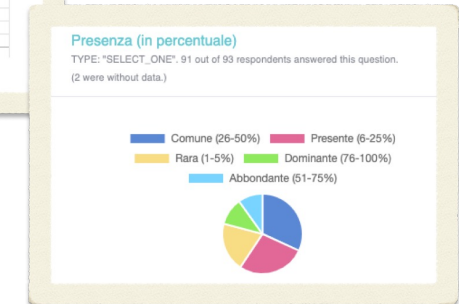

longitudine (x.y °) _____

altitudine (m) _____

accuracy (m) _____

Allega una foto della zona

Allega una foto della specie

<https://kf.kobotoolbox.org/#/forms/a7uy9dHFikUMeZC5yuJcEM/edit>

Open Street Map

<https://www.openstreetmap.org/#map=12/41.9463/12.4060>

Siti e programmi utilizzati per raccogliere i dati

Q-GIS

Visualizzatore cartografico

https://geoviewer.nnb.isprambiente.it/mapreactor/#/**/1900/2023/6/12/42/0

Test della WebApp in campo

Area di interesse

Fosso della Cecchignola
(ingresso in via Luca Gaurico)

L'esperienza

Ci siamo divisi in due gruppi, utilizzando l'app per registrare informazioni sullo stato di sviluppo della pianta, sugli ambienti a lei favorevoli, sui fattori che ne limitano la crescita.

I risultati

L'app ha automaticamente creato delle statistiche dei risultati, che sono state utilizzate successivamente nella creazione di un report finale.

Inoltre, grazie alla geolocalizzazione, abbiamo trasposto su mappa le posizioni dei campioni trovati.