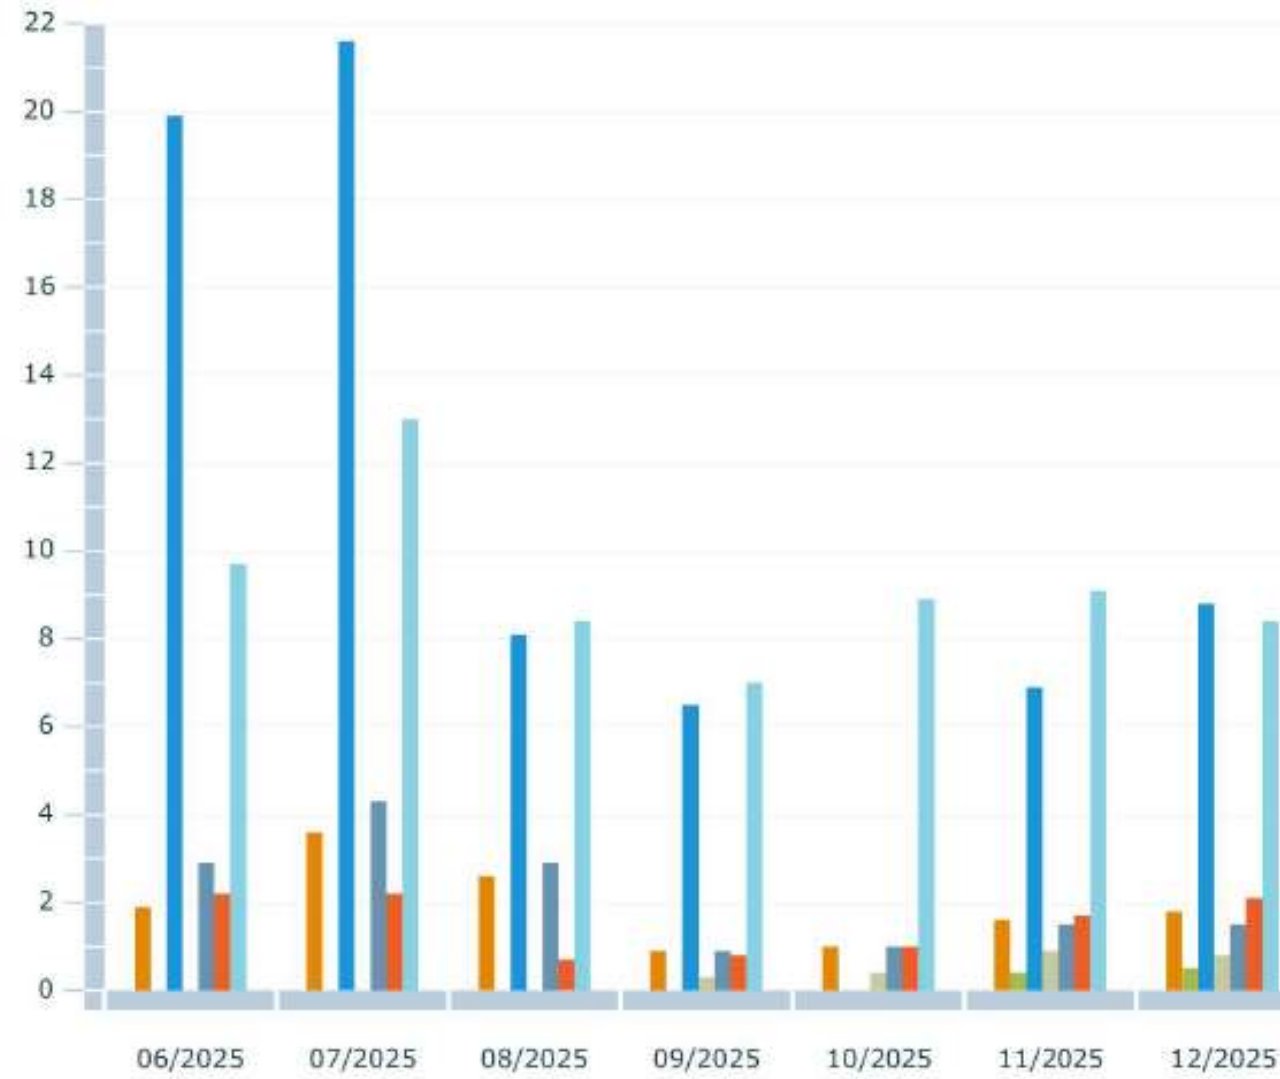

Metalli su Deposimetria: Nichel anno 2025

Metalli su Deposimetria: Piombo anno 2025

TAVOLA 2 – Mono-Decca-CB, IPA, PCBdioxin-like, PCDD_F
Deposimetri Centraline Rete ADI: Cokeria, AGL/2, Via Orsini-Tamburi, Portineria C, RIV/1, Direzione

Mono+Deca PCB SU DEPOSIMETRI: Mono+Deca-CB Totali anno 2025

IPA D.Lgs. 155/2010 SU DEPOSIMETRI:: TOTALE IPA anno 2025

PCBdioxin-like SU DEPOSIMETRI: TOTALE PCB TEQ (WHO) U.B. anno 2025

PCDD/F SU DEPOSIMETRI:: TOTALE PCDD/F TEQ (WHO) U.B. anno 2025

TAVOLA 3 – Monitoraggio Benzene da rete centraline ADI

Grafico Dati Mensili

Data inizio: 01/06/2025

Tipo valori: Assoluti Data Inizio Anno: 06/2025 - 12/2025 Contribuenti orari

- BENZENE@TAMBURI [ug/m3 293K x1]
- BENZENE@PORTINERIA C [ug/m3 293K x1]
- BENZENE@COKERIA [ug/m3 293K x1]
- BENZENE@RIV 1 [ug/m3 293K x1]
- BENZENE@METEO PARCHI [ug/m3 293K x1]
- BENZENE@Direzione [ug/m3 293K x1]
- BENZENE@Cokeria 2 [ug/m3 293K x1]