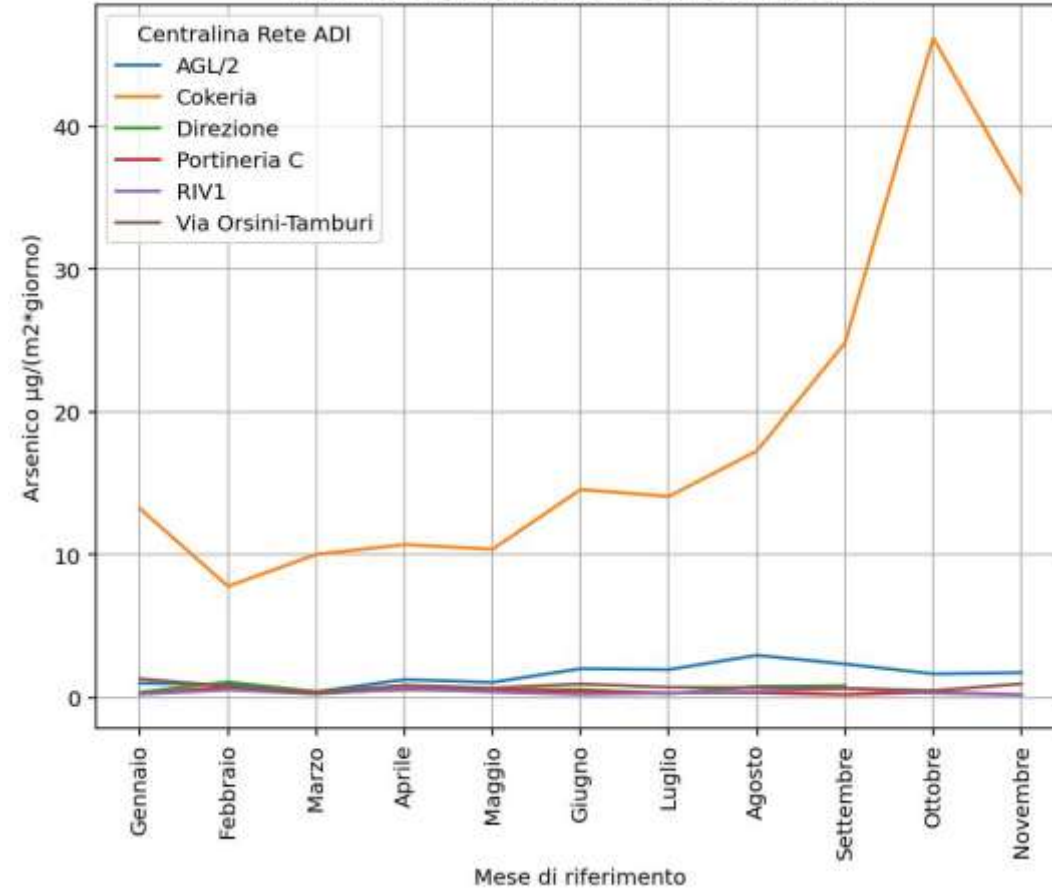

APPENDICE 3

Trends Mono÷Deca-CB, IPA, PCBdioxin-like, PCDD_F su deposimetria e monitoraggio Benzene dalle centraline rete ADI

TAVOLA 1: Metalli (Deposimetri Centraline Rete ADI: Cokeria, AGL/2, Via Orsini-Tamburi, Portineria C, RIV/1, Direzione)

TAVOLA 2: Mono÷Deca-CB, IPA, PCBdioxin-like, PCDD_F (Deposimetri Centraline Rete ADI: Cokeria, AGL/2, Via Orsini-Tamburi, Portineria C, RIV/1, Direzione)

TAVOLA 3: Monitoraggio Benzene da centraline rete ADI

TAVOLA 1 – Metalli
Deposimetri Centraline Rete ADI: Cokeria, AGL/2, Via Orsini-Tamburi, Portineria C, RIV/1, Direzione

Metalli su Deposimetria: Arsenico anno 2025

Metalli su Deposimetria: Cadmio anno 2025

TAVOLA 3 – Monitoraggio Benzene da rete centraline ADI

Grafico Dati Mensili

Data inizio: 01/06/2025

Tipo valori: Assoluti Data Inizio Anno: 06/2025 - 12/2025 Contribuenti orari

- BENZENE@TAMBURI [ug/m3 293K x1]
- BENZENE@PORTINERIA C [ug/m3 293K x1]
- BENZENE@COKERIA [ug/m3 293K x1]
- BENZENE@RIV 1 [ug/m3 293K x1]
- BENZENE@METEO PARCHI [ug/m3 293K x1]
- BENZENE@Direzione [ug/m3 293K x1]
- BENZENE@Cokeria 2 [ug/m3 293K x1]