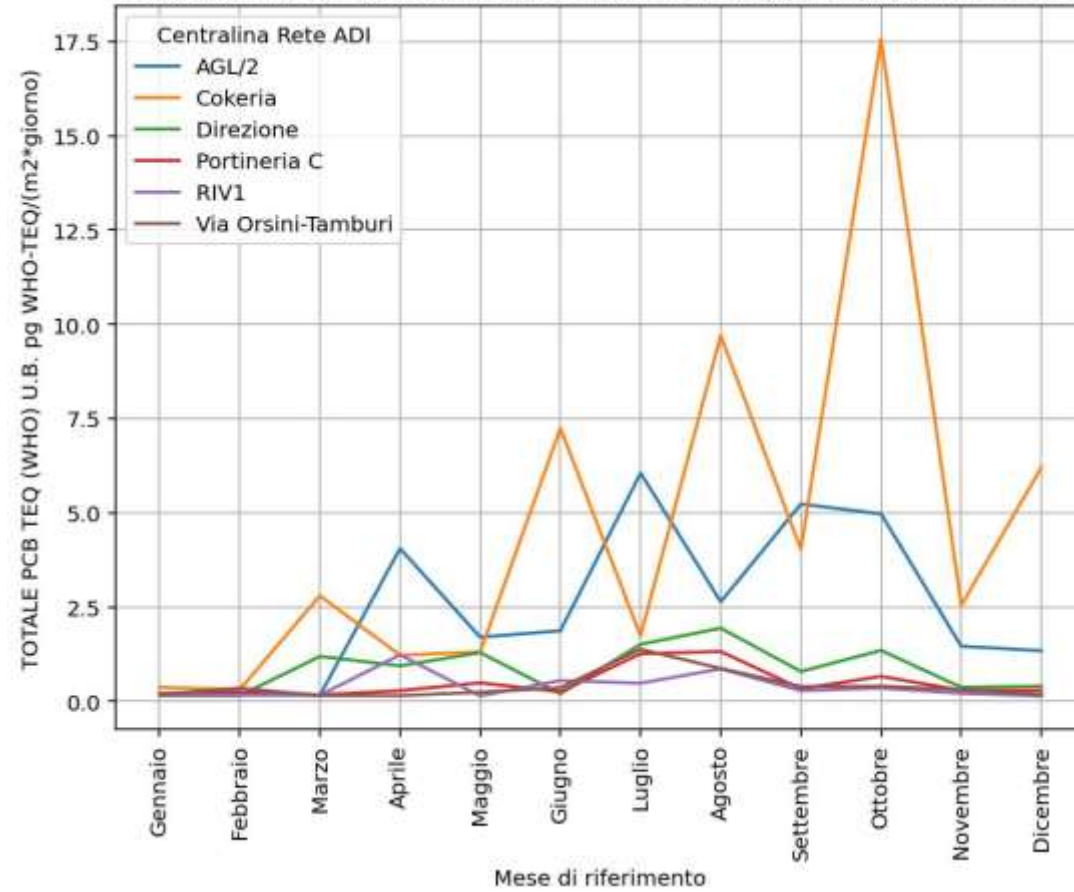

TAVOLA 2: Mono÷Deca-CB, IPA, PCBdioxin-like, PCDD_F (Deposimetri Centraline Rete ADI: Cokeria, AGL/2, Via Orsini-Tamburi, Portineria C, RIV/1, Direzione)

TAVOLA 3: Monitoraggio Benzene da centraline rete ADI

TAVOLA 1 – Metalli
Deposimetri Centraline Rete ADI: Cokeria, AGL/2, Via Orsini-Tamburi, Portineria C, RIV/1, Direzione

Metalli su Deposimetria: Arsenico anno 2025

Metalli su Deposimetria: Cadmio anno 2025

Metalli su Deposimetria: Nichel anno 2025

Metalli su Deposimetria: Piombo anno 2025

TAVOLA 2 – Mono-Decca-CB, IPA, PCBdioxin-like, PCDD_F
Deposimetri Centraline Rete ADI: Cokeria, AGL/2, Via Orsini-Tamburi, Portineria C, RIV/1, Direzione

Mono+Deca PCB SU DEPOSIMETRI: Mono+Deca-CB Totali anno 2025

IPA D.Lgs. 155/2010 SU DEPOSIMETRI:: TOTALE IPA anno 2025

PCBdioxin-like SU DEPOSIMETRI: TOTALE PCB TEQ (WHO) U.B. anno 2025

PCDD/F SU DEPOSIMETRI:: TOTALE PCDD/F TEQ (WHO) U.B. anno 2025