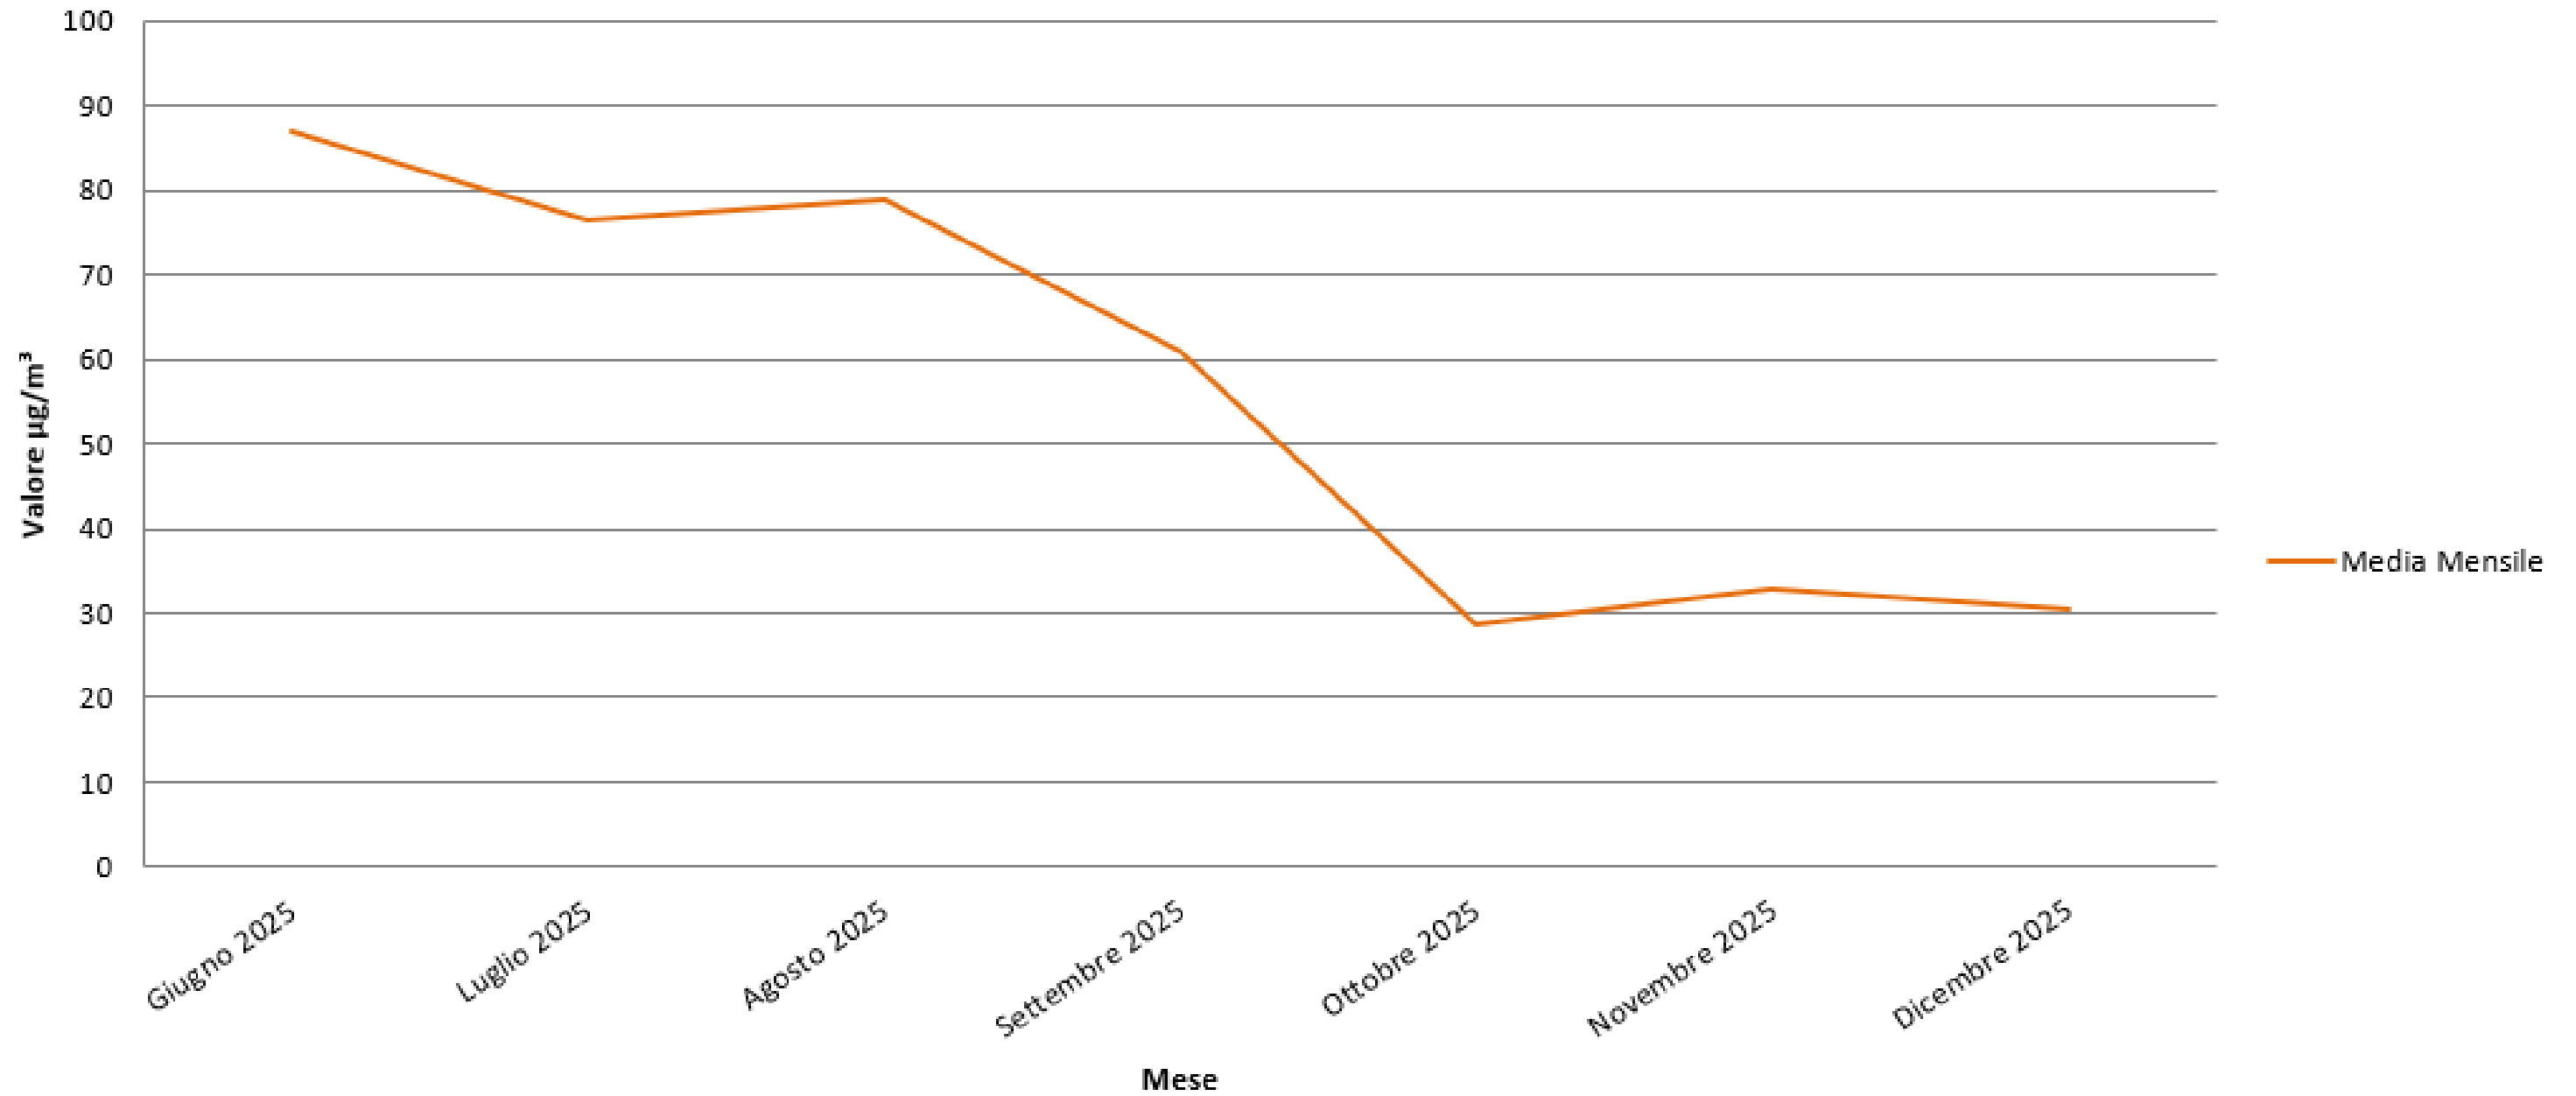

Andamento medie mensili PM10 (Cokeria 2) - 2025