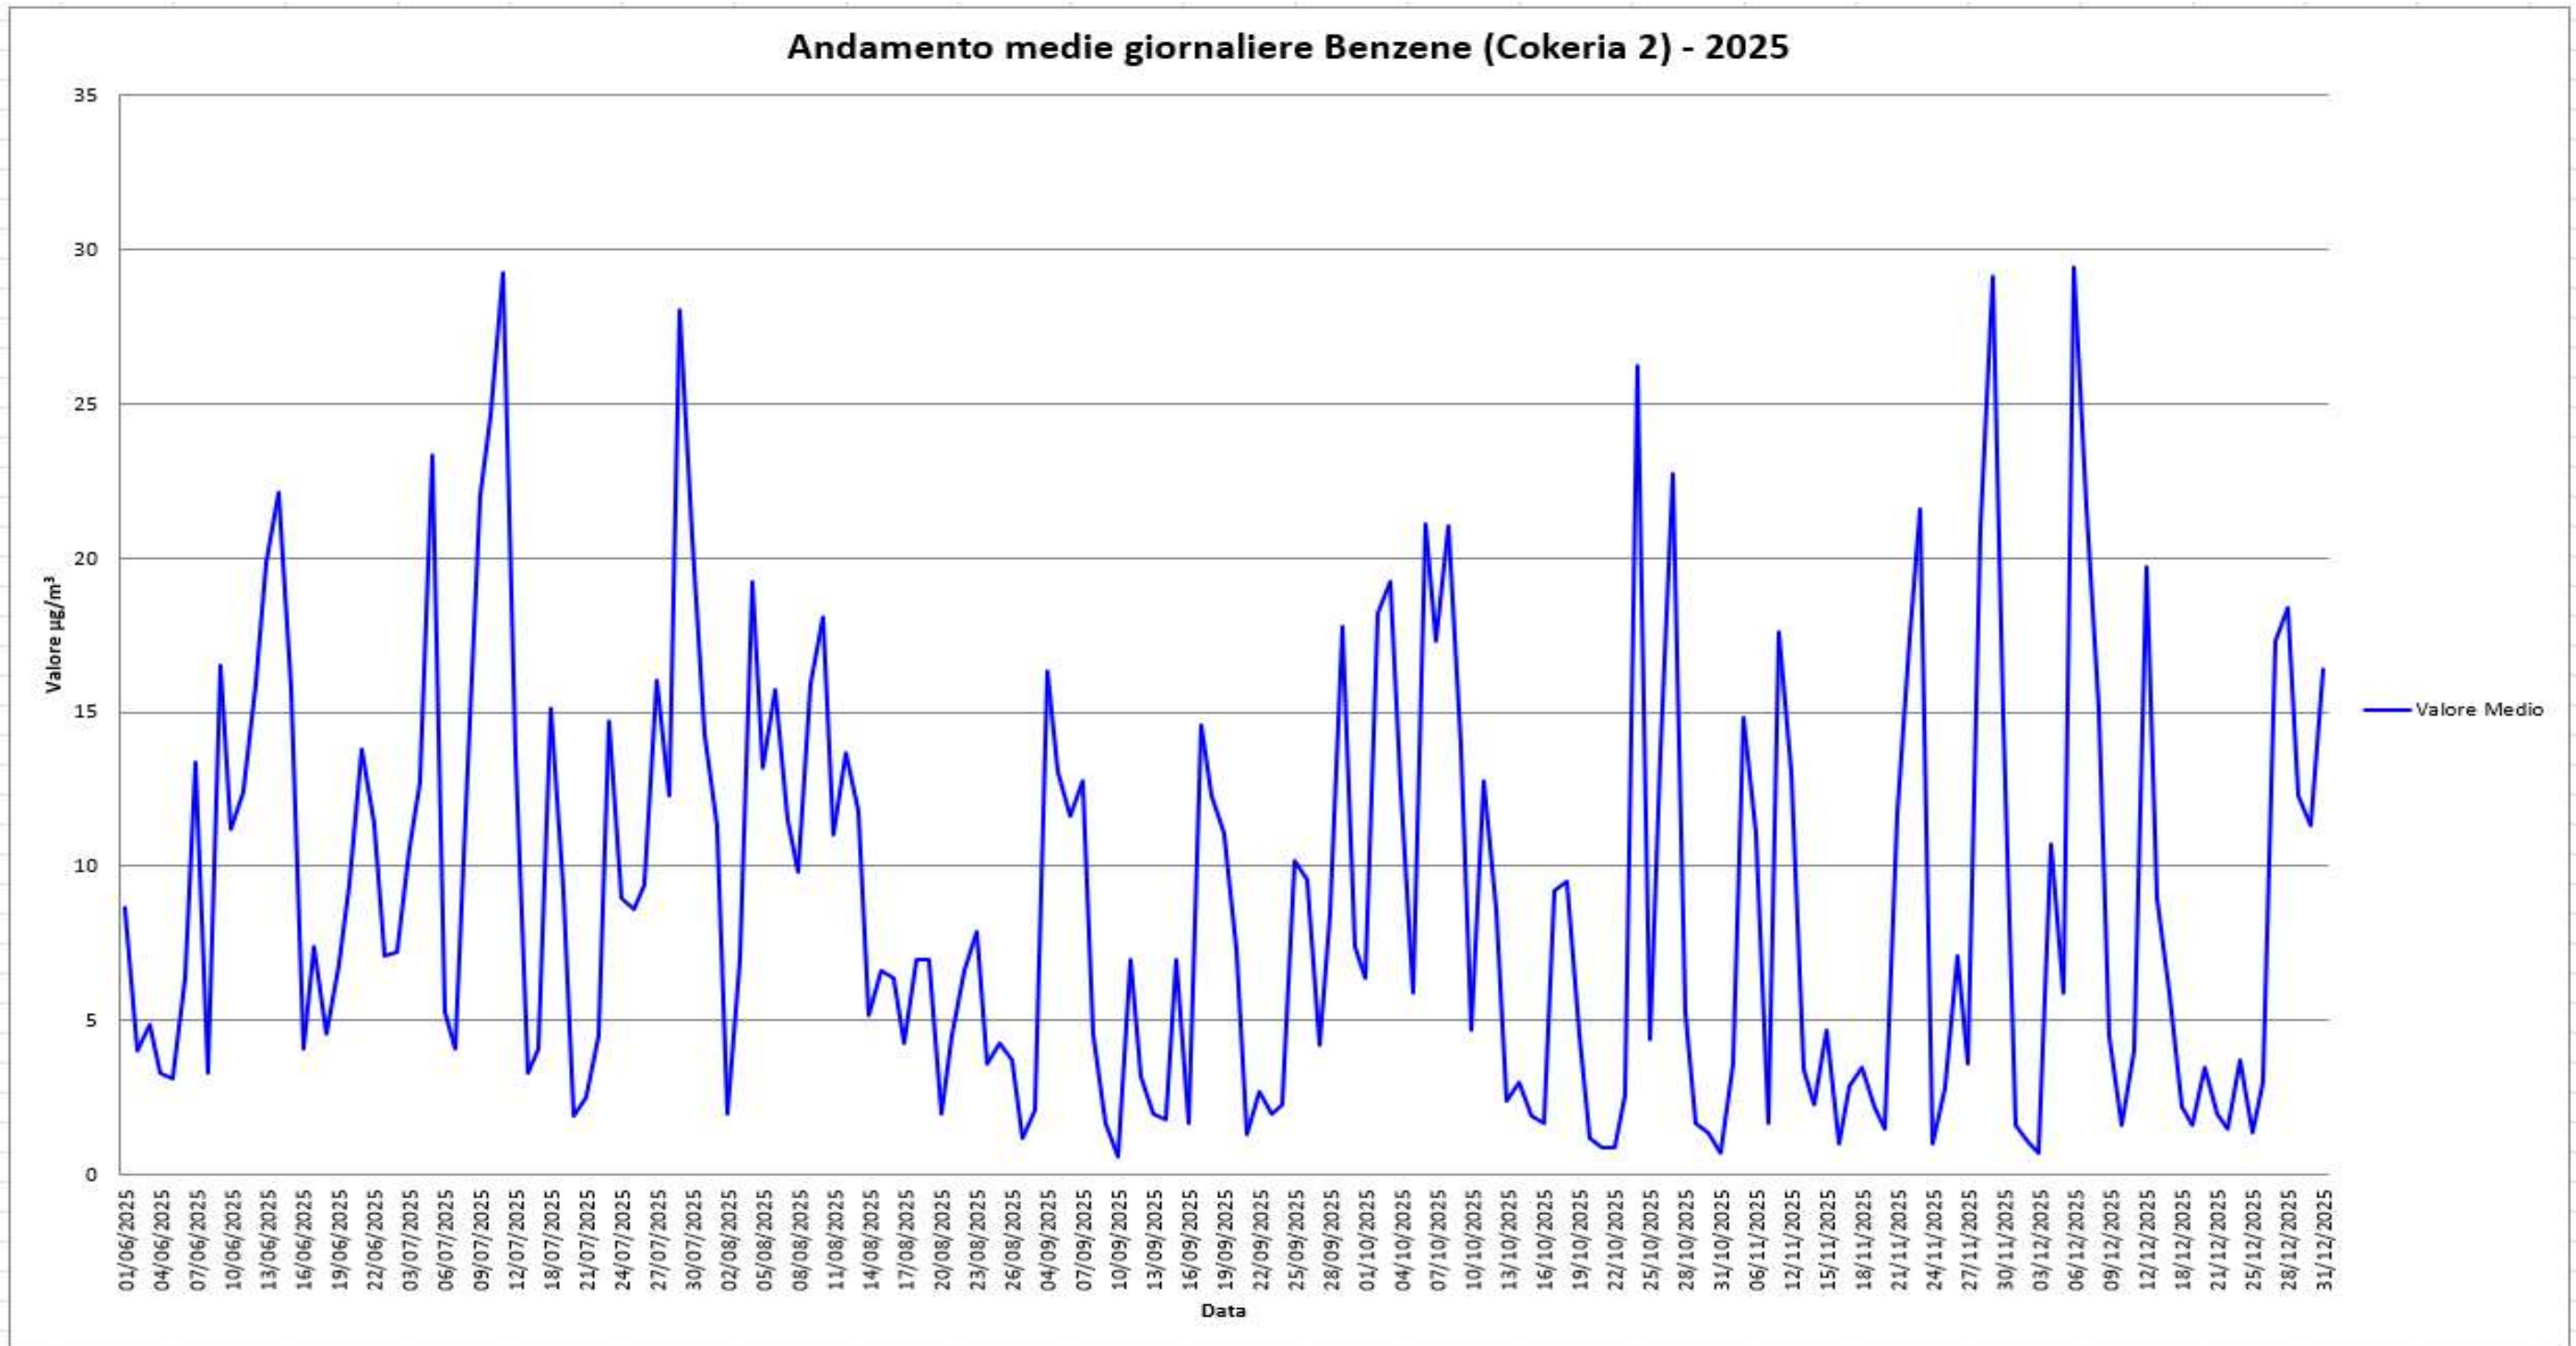

Andamento medie giornaliere Benzene (Cokeria 2) - 2025