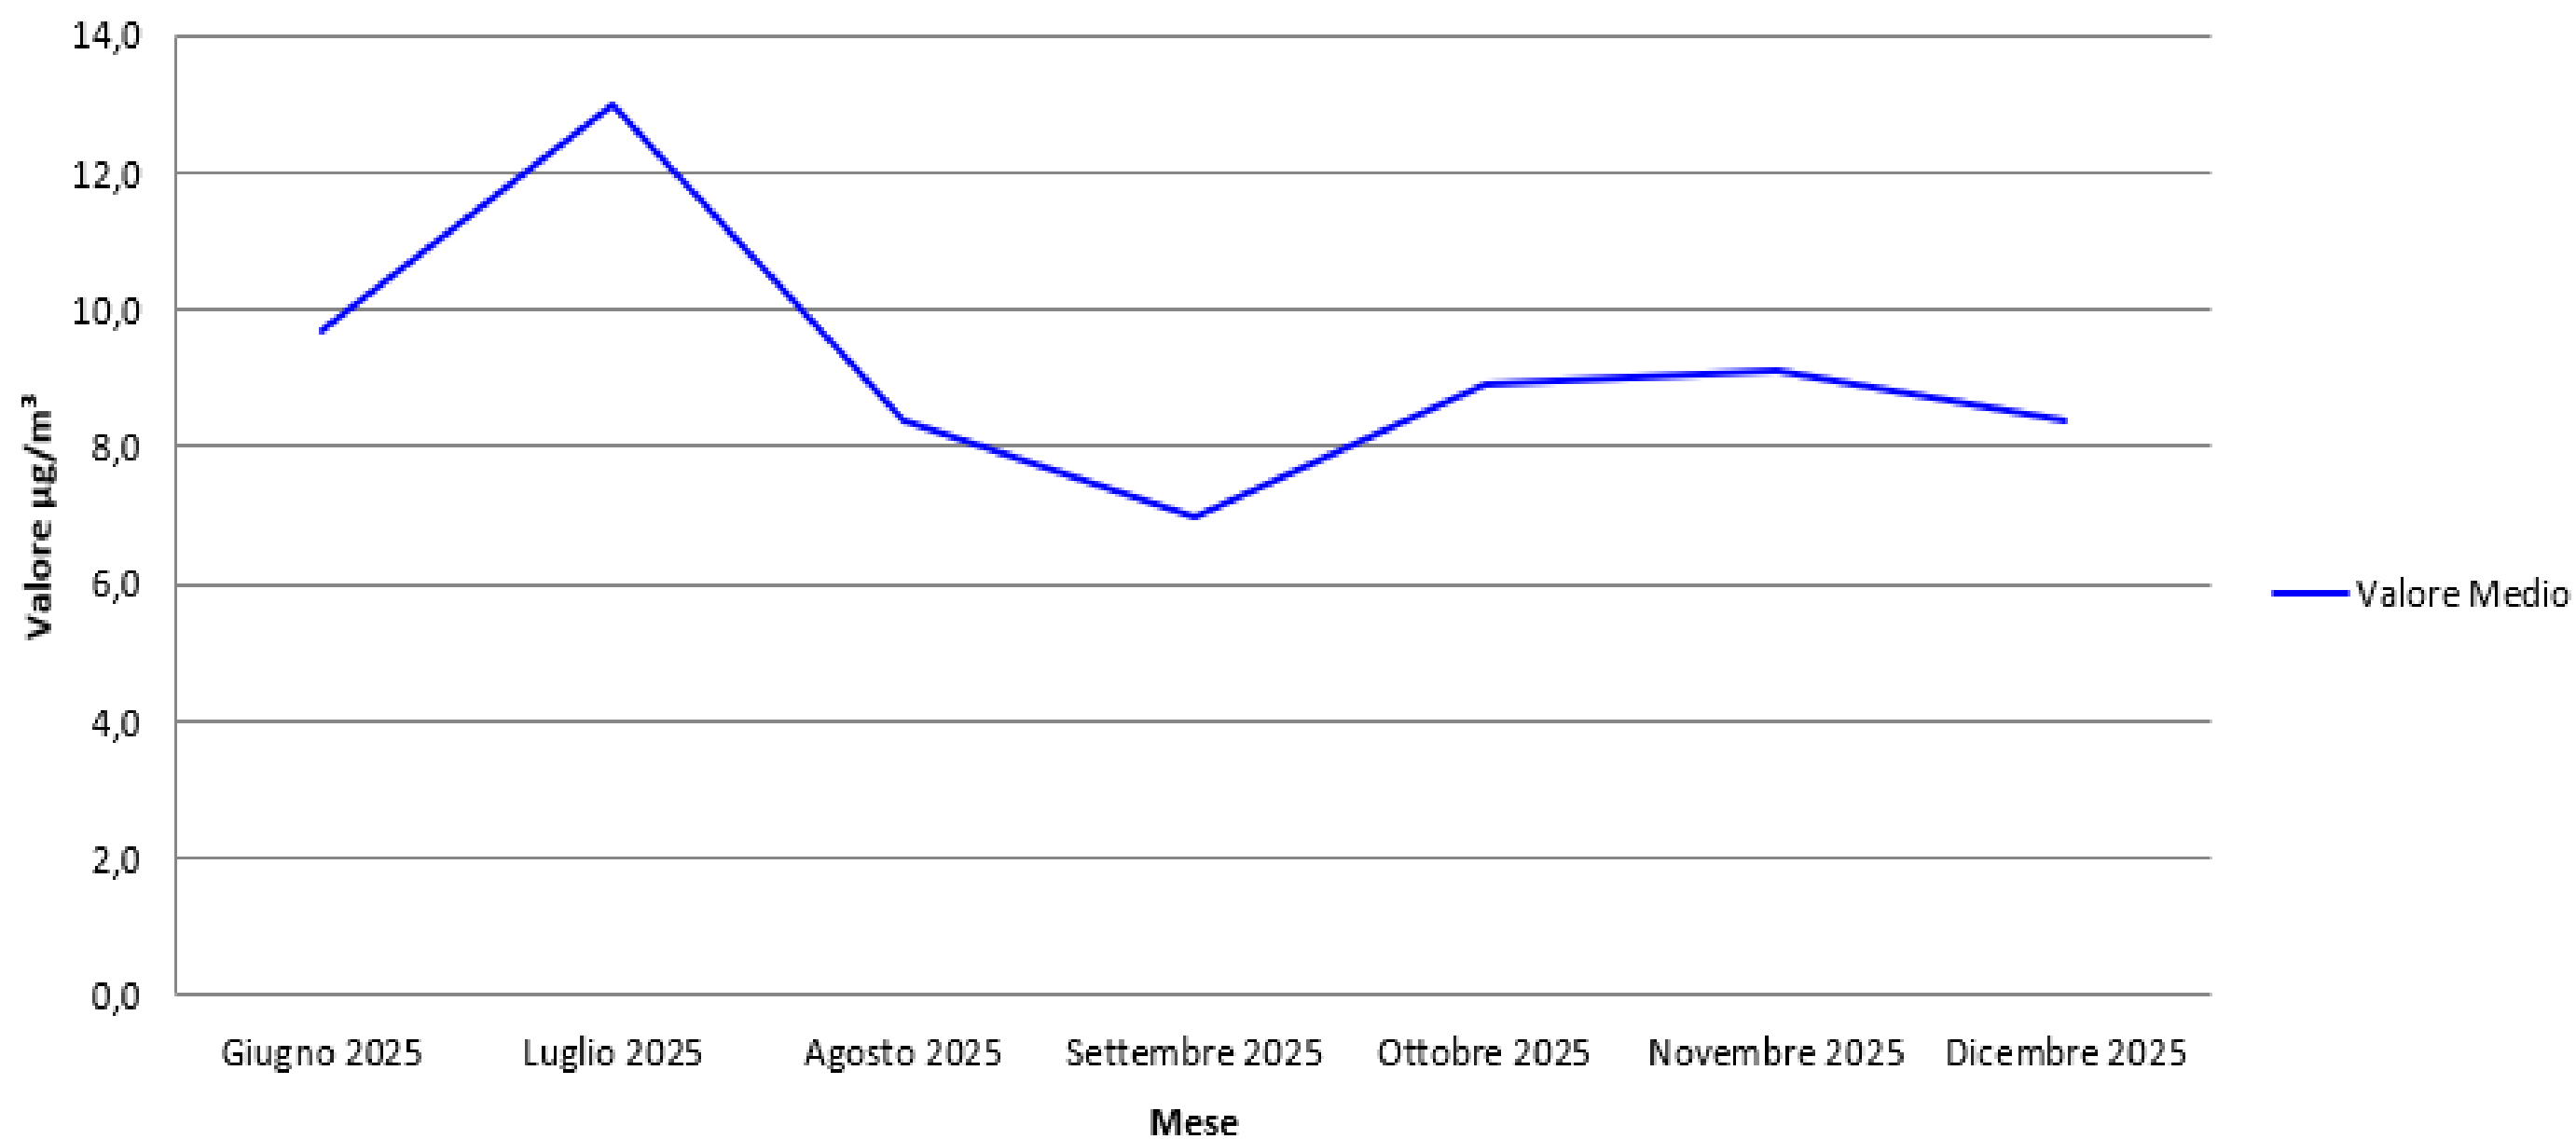

Andamento medie mensili Benzene (Cokeria 2) - 2025