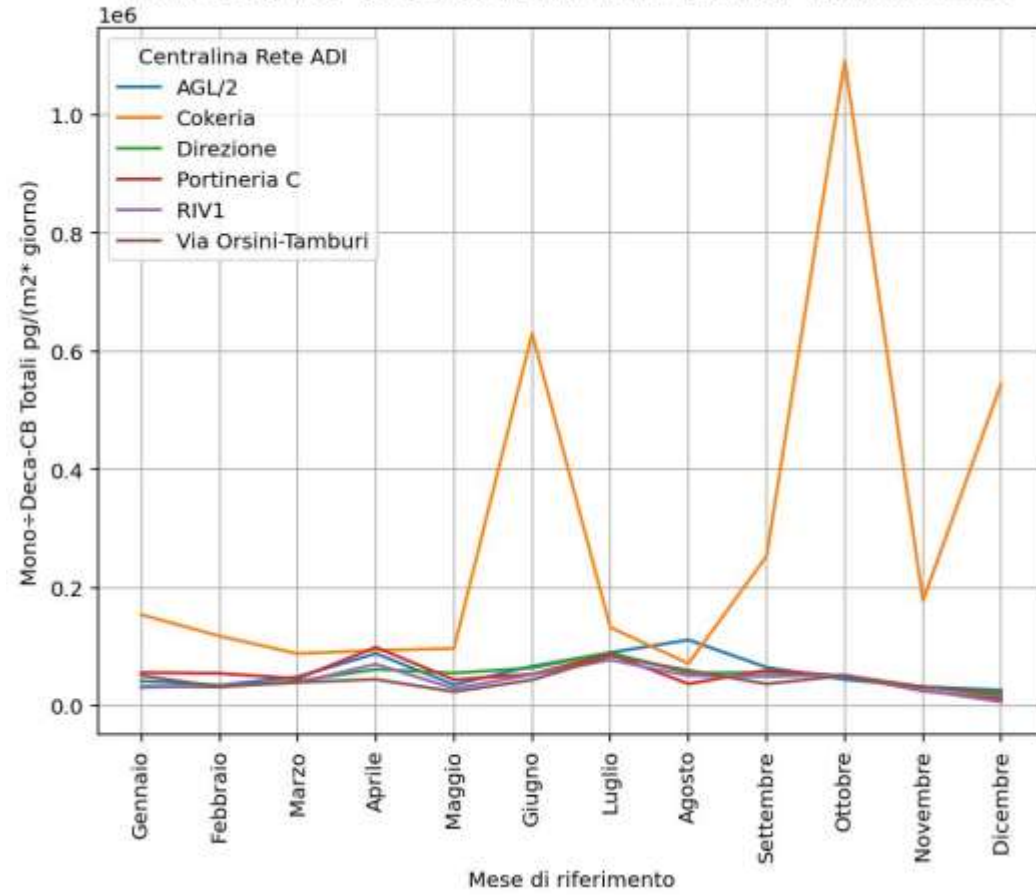

Mono+Deca PCB SU DEPOSIMETRI: Mono+Deca-CB Totali anno 2025