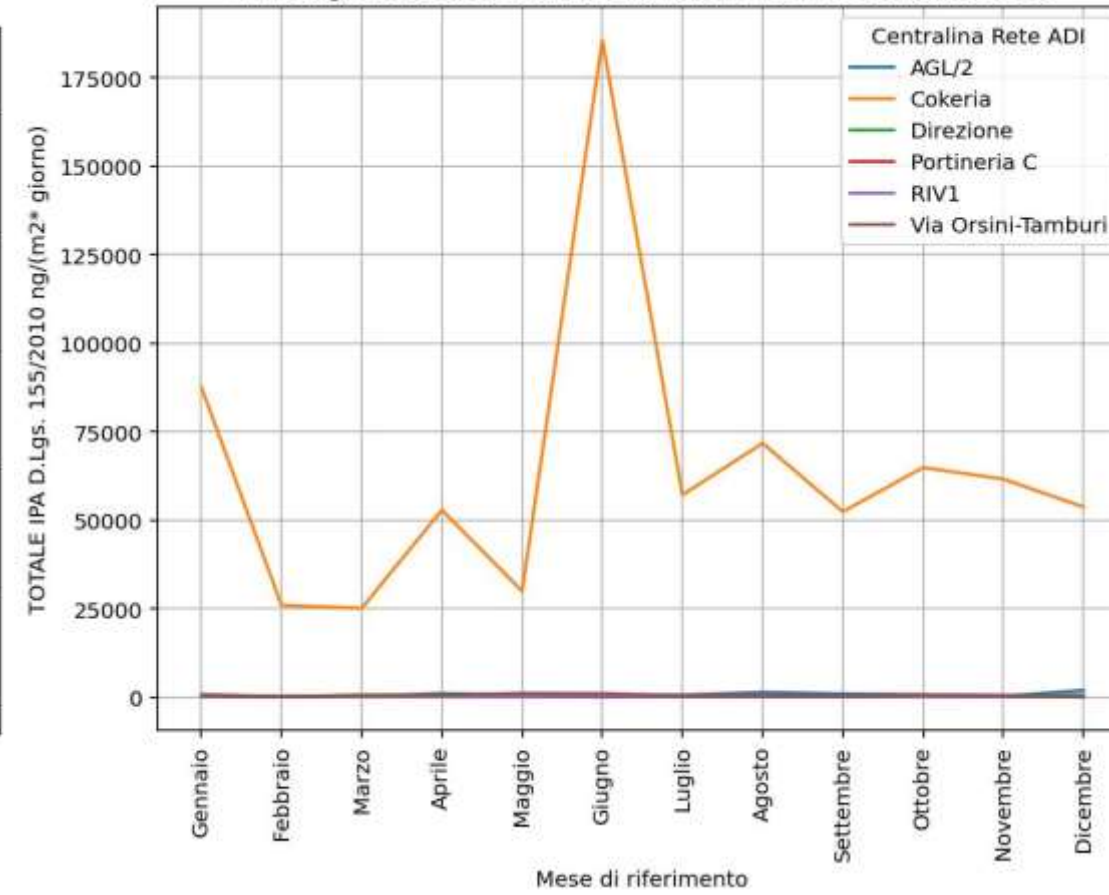

TAVOLA 1 – Metalli
Deposimetri Centraline Rete ADI: Cokeria, AGL/2, Via Orsini-Tamburi, Portineria C, RIV/1, Direzione

Metalli su Deposimetria: Arsenico anno 2025

Metalli su Deposimetria: Cadmio anno 2025

Metalli su Deposimetria: Nichel anno 2025

Metalli su Deposimetria: Piombo anno 2025

TAVOLA 2 – Mono-Decca-CB, IPA, PCBdioxin-like, PCDD_F
Deposimetri Centraline Rete ADI: Cokeria, AGL/2, Via Orsini-Tamburi, Portineria C, RIV/1, Direzione

Mono+Deca PCB SU DEPOSIMETRI: Mono+Deca-CB Totali anno 2025

IPA D.Lgs. 155/2010 SU DEPOSIMETRI:: TOTALE IPA anno 2025

PCBdioxin-like SU DEPOSIMETRI: TOTALE PCB TEQ (WHO) U.B. anno 2025

PCDD/F SU DEPOSIMETRI:: TOTALE PCDD/F TEQ (WHO) U.B. anno 2025

TAVOLA 3 – Monitoraggio Benzene da rete centraline ADI

Grafico Dati Mensili

Data inizio: 01/06/2025

Tipo valori: Assoluti Data Inizio Anno: 06/2025 - 12/2025 Contribuenti orari

- BENZENE@TAMBURI [ug/m3 293K x1]
- BENZENE@PORTINERIA C [ug/m3 293K x1]
- BENZENE@COKERIA [ug/m3 293K x1]
- BENZENE@RIV 1 [ug/m3 293K x1]
- BENZENE@METEO PARCHI [ug/m3 293K x1]
- BENZENE@Direzione [ug/m3 293K x1]
- BENZENE@Cokeria 2 [ug/m3 293K x1]