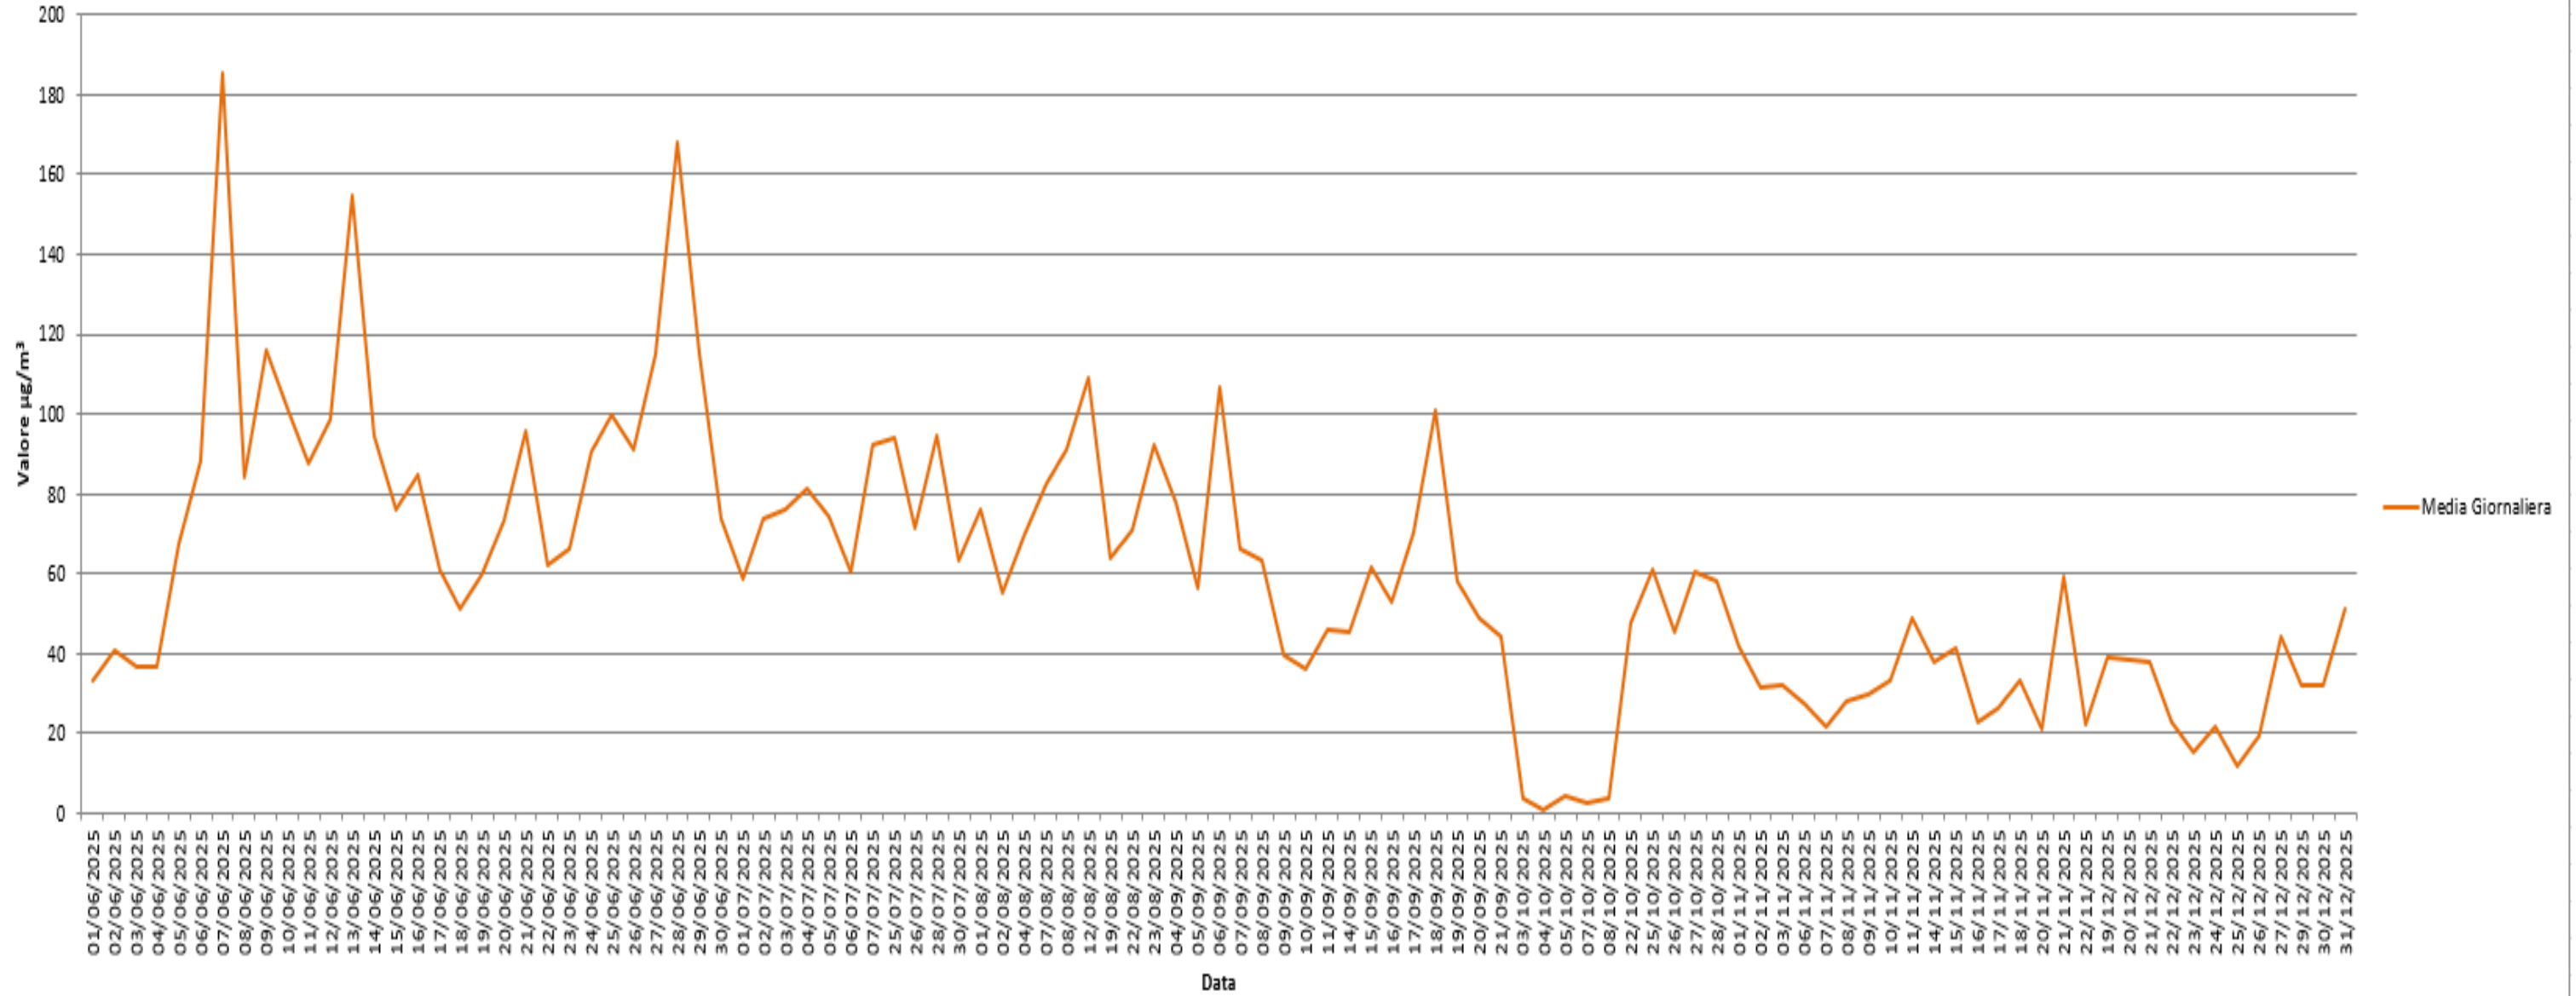

Andamento medie giornaliere PM10 (Cokeria 2) - 2025