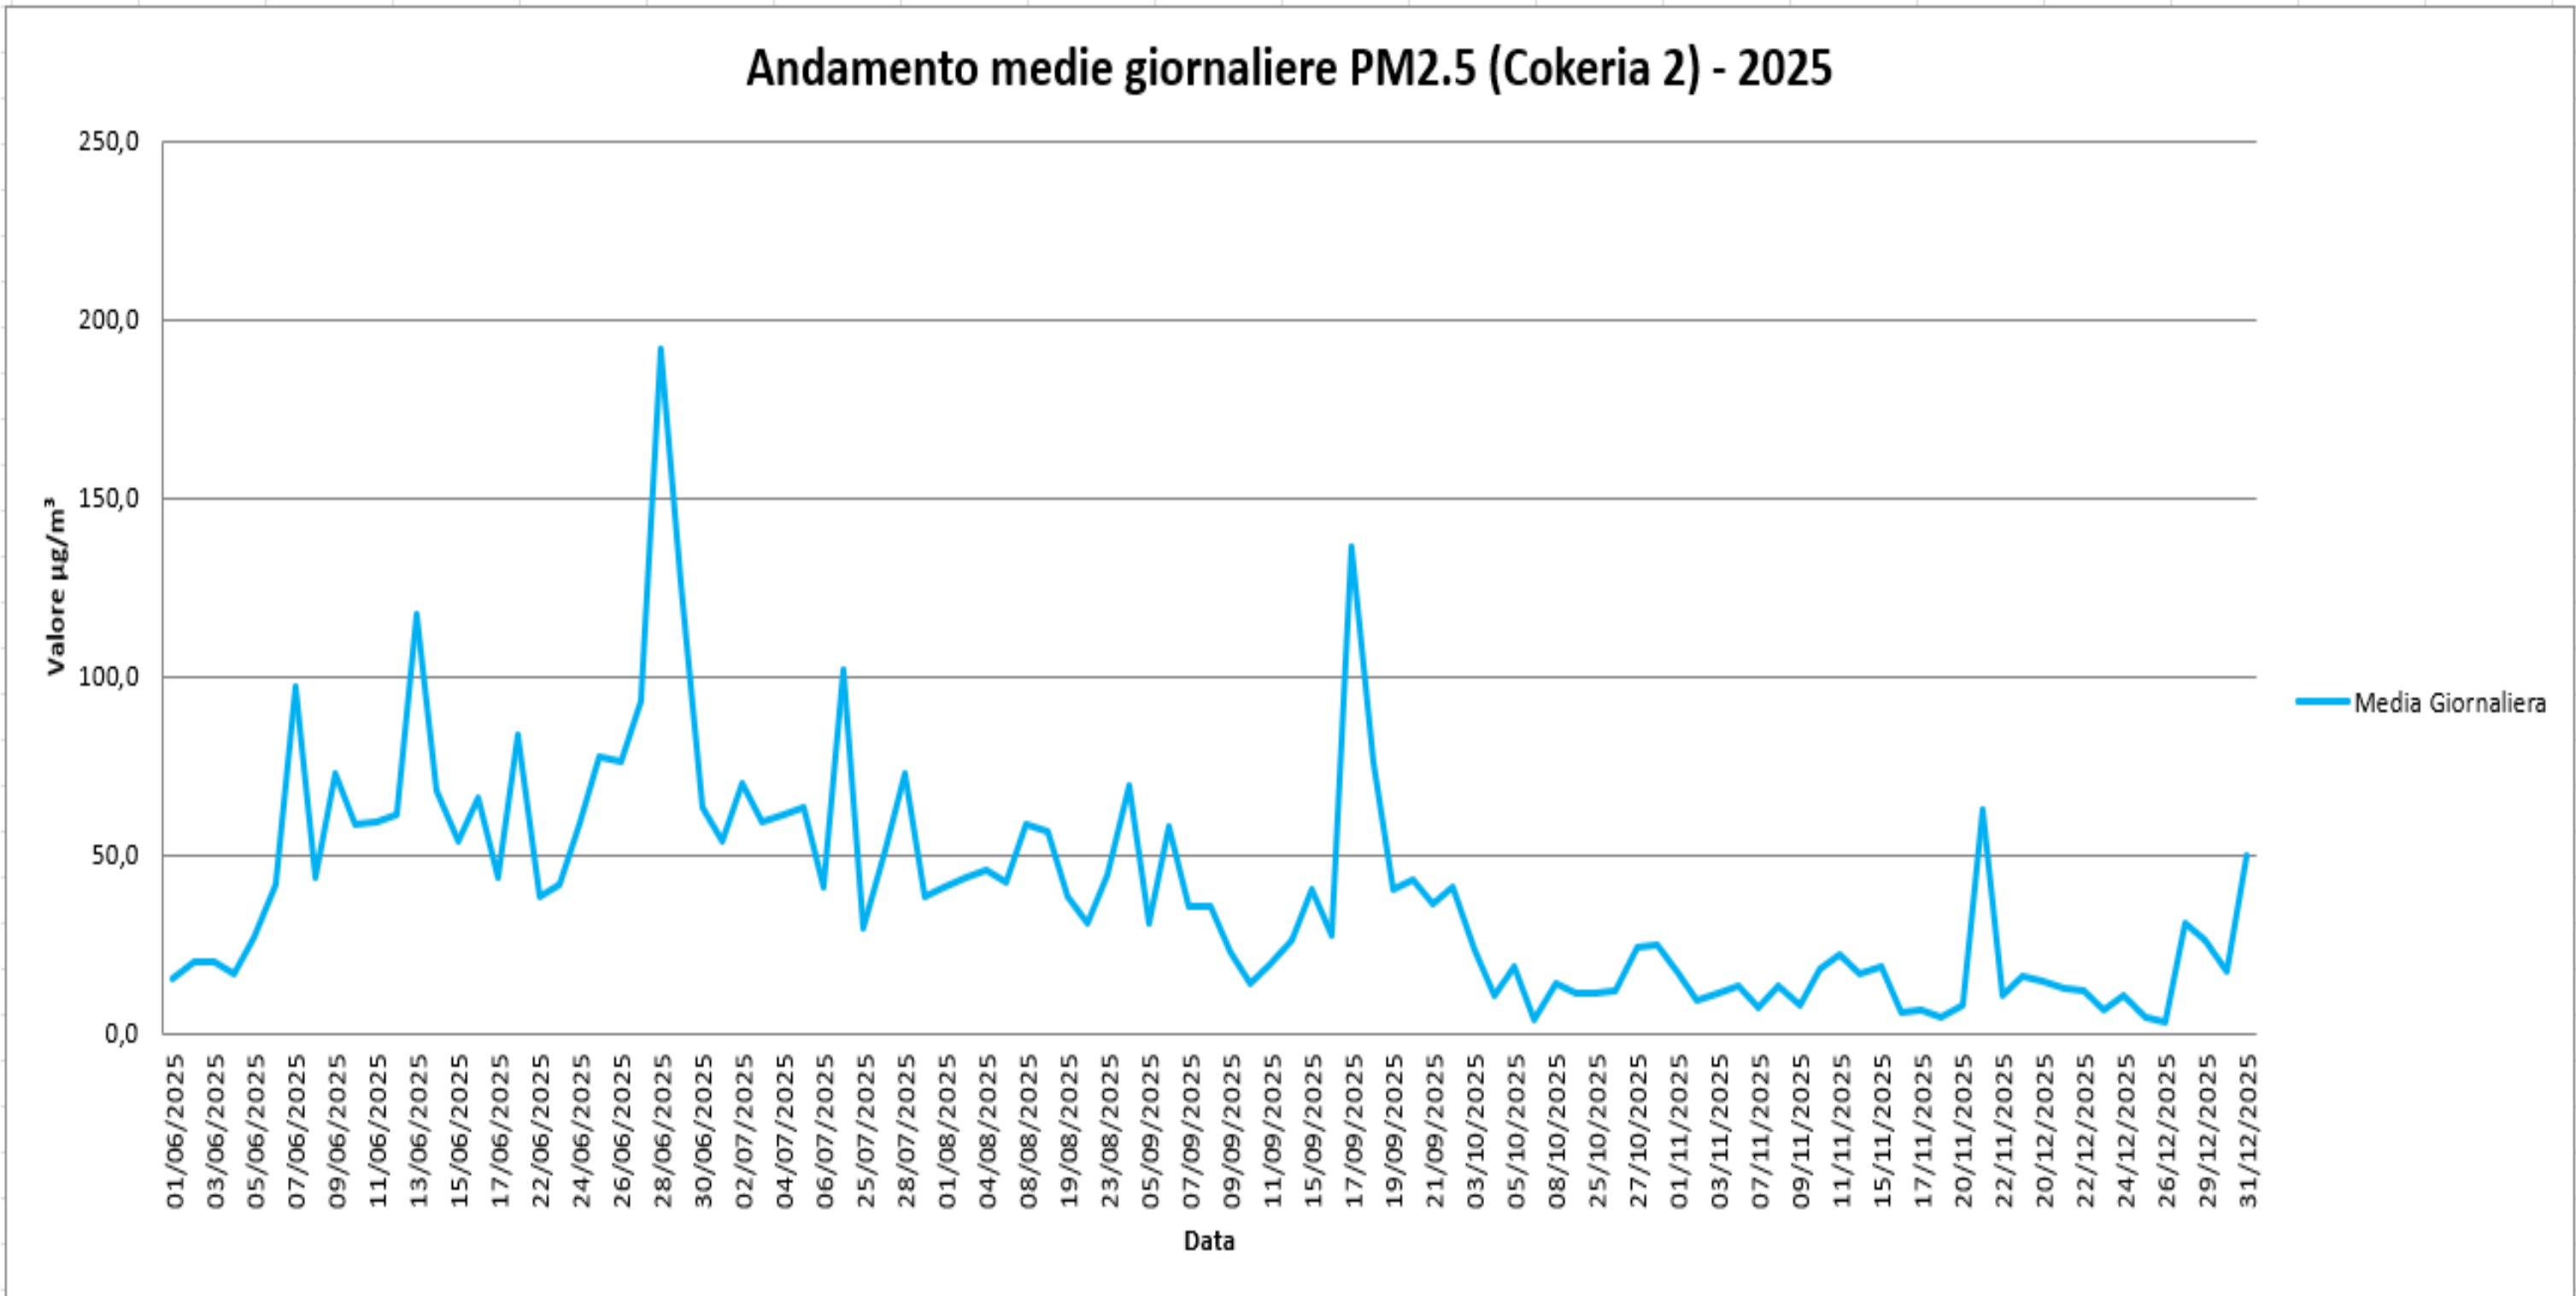

Andamento medie giornaliere PM2.5 (Cokeria 2) - 2025