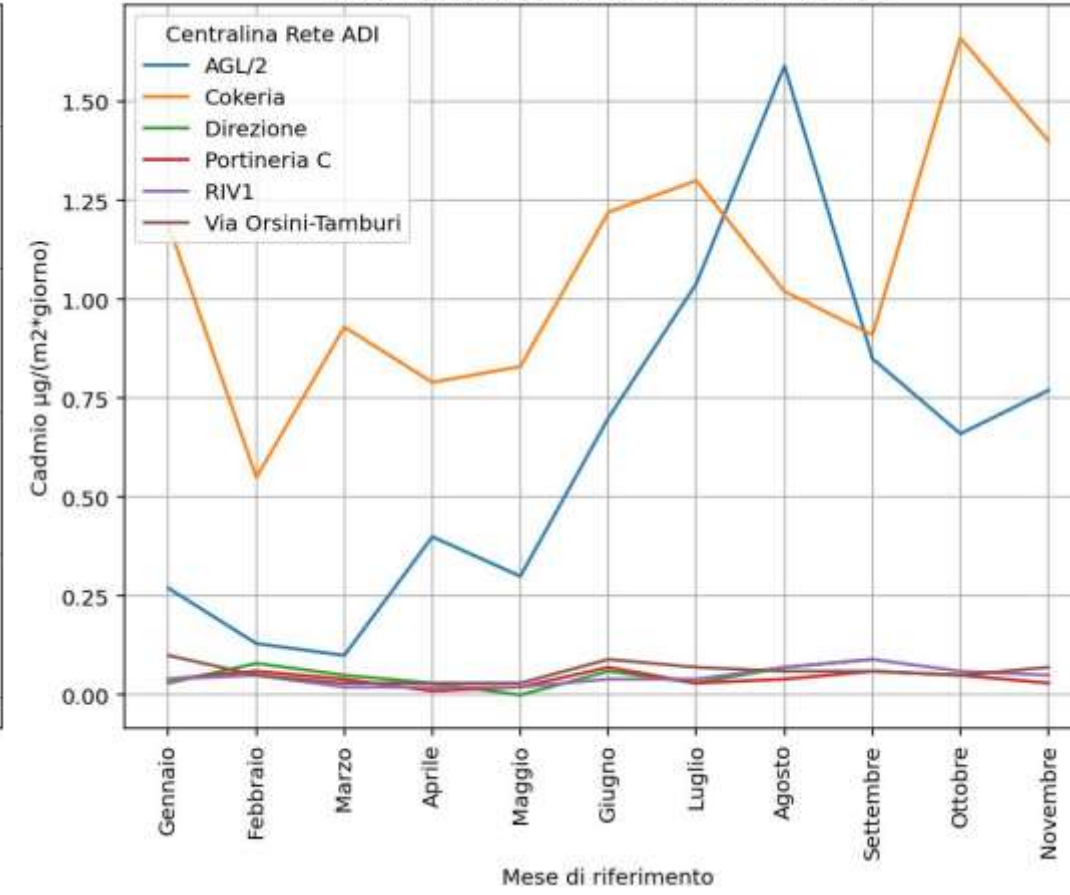

APPENDICE 3

Trends Mono÷Deca-CB, IPA, PCBdioxin-like, PCDD_F su deposimetria e monitoraggio Benzene dalle centraline rete ADI

TAVOLA 1: Metalli (Deposimetri Centraline Rete ADI: Cokeria, AGL/2, Via Orsini-Tamburi, Portineria C, RIV/1, Direzione)

TAVOLA 2: Mono÷Deca-CB, IPA, PCBdioxin-like, PCDD_F (Deposimetri Centraline Rete ADI: Cokeria, AGL/2, Via Orsini-Tamburi, Portineria C, RIV/1, Direzione)

TAVOLA 3: Monitoraggio Benzene da centraline rete ADI

TAVOLA 1 – Metalli
Deposimetri Centraline Rete ADI: Cokeria, AGL/2, Via Orsini-Tamburi, Portineria C, RIV/1, Direzione

Metalli su Deposimetria: Arsenico anno 2025

Metalli su Deposimetria: Cadmio anno 2025

Metalli su Deposimetria: Nichel anno 2025

Metalli su Deposimetria: Piombo anno 2025

TAVOLA 2 – Mono-Decca-CB, IPA, PCBdioxin-like, PCDD_F
Deposimetri Centraline Rete ADI: Cokeria, AGL/2, Via Orsini-Tamburi, Portineria C, RIV/1, Direzione