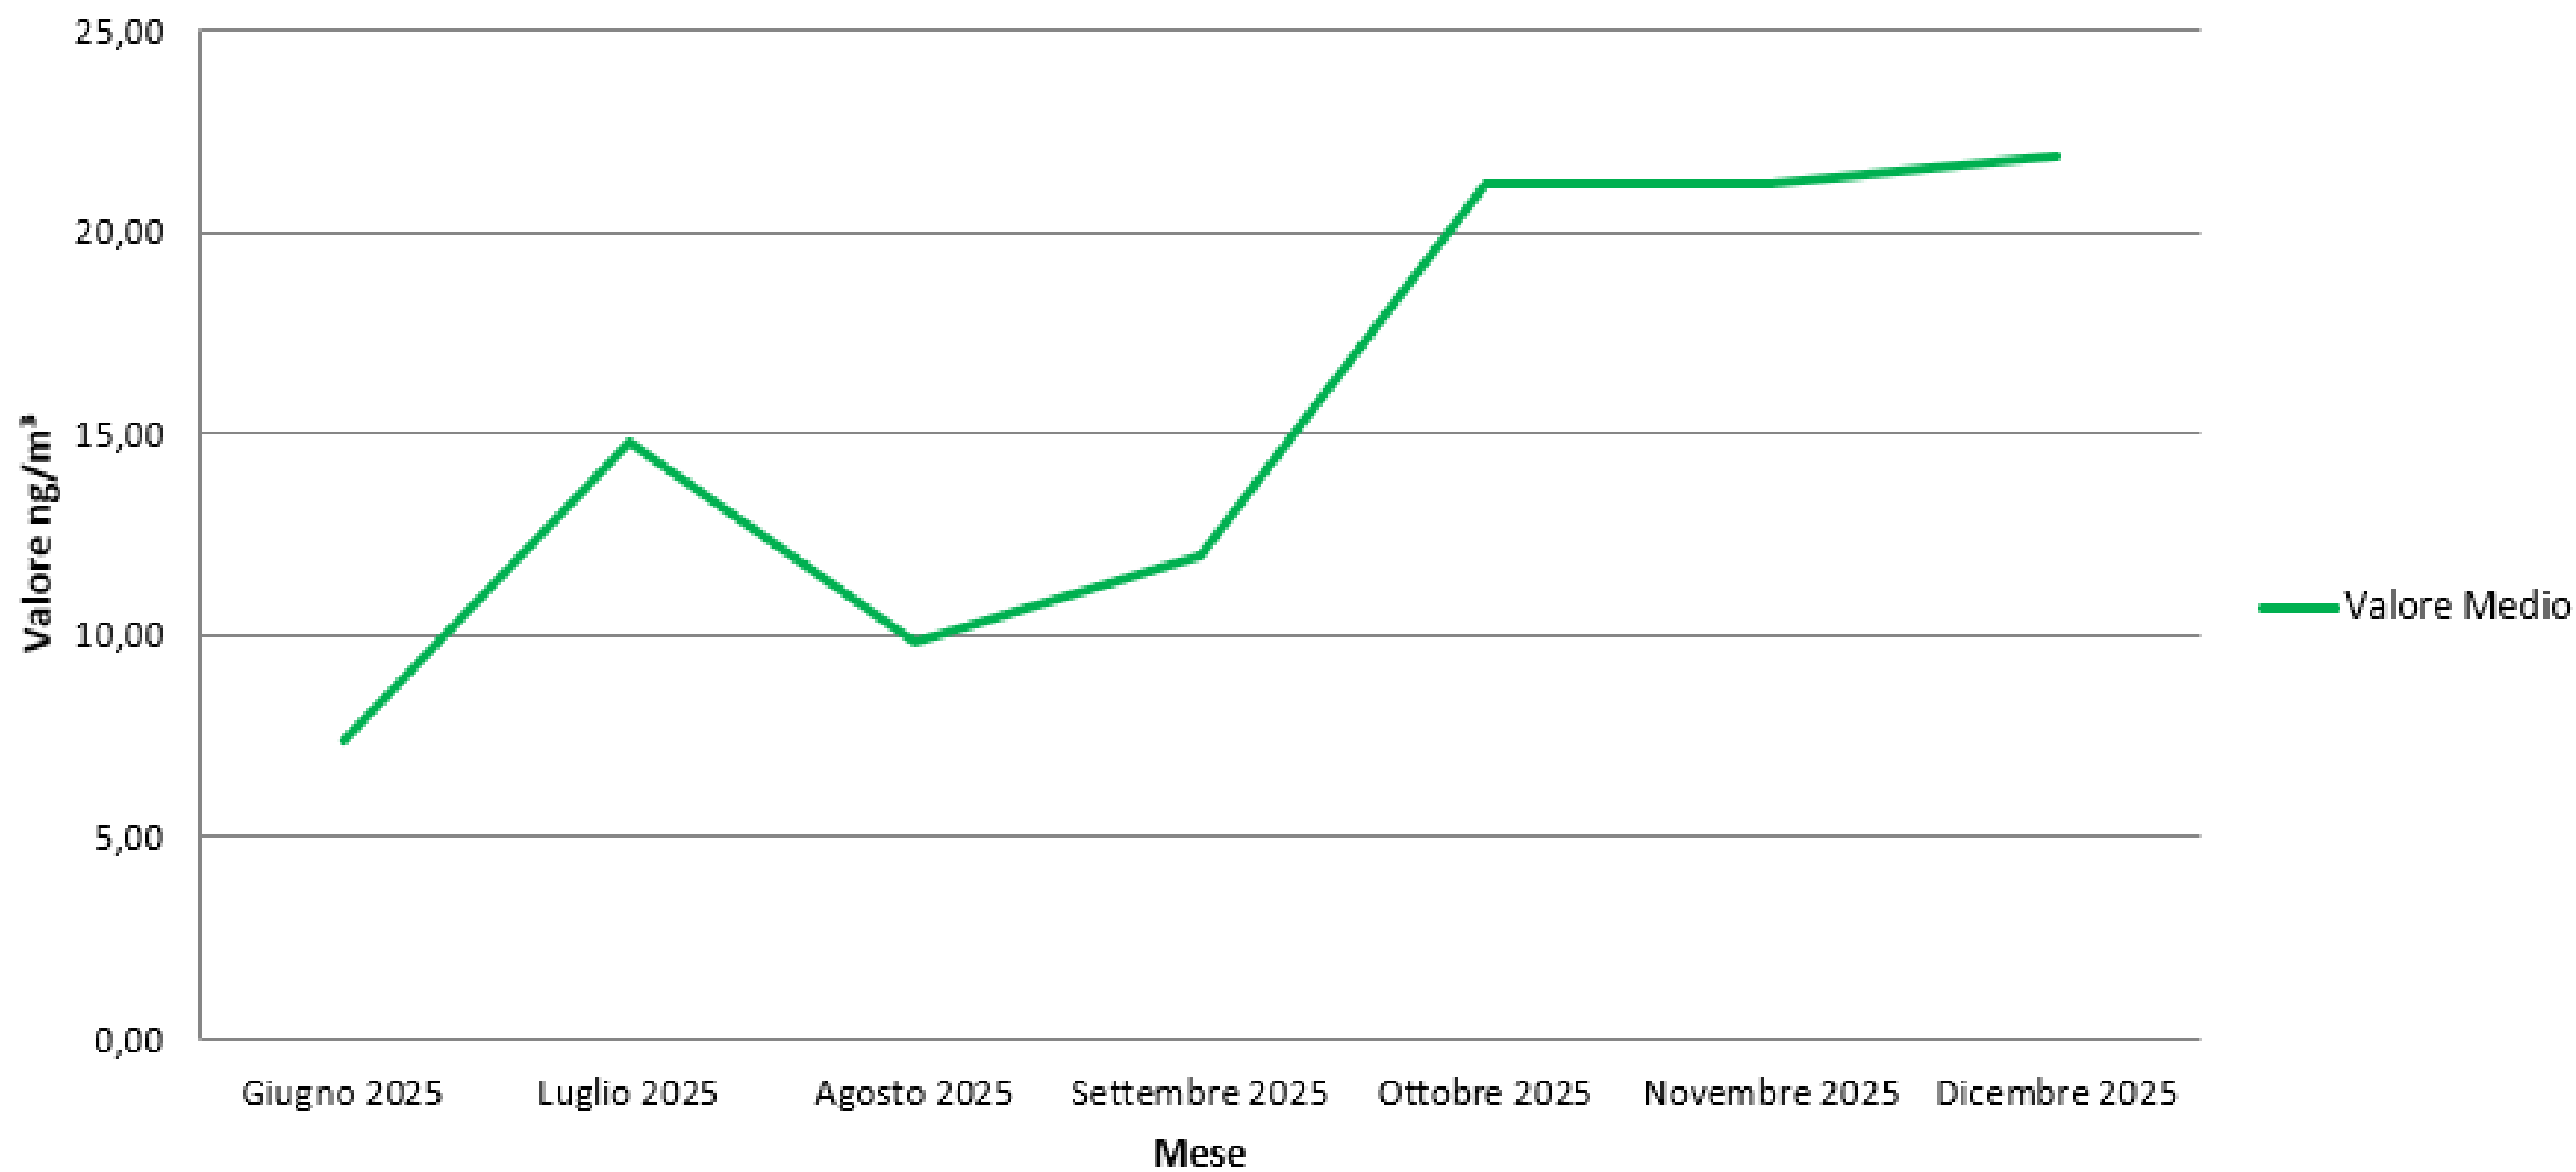

TAVOLA 3 – Monitoraggio Benzene da rete centraline ADI

Grafico Dati Mensili

Data inizio: 01/06/2025

Tipo valori: Assoluti Data Inizio Anno: 06/2025 - 12/2025 Contribuenti orari

- BENZENE@TAMBURI [ug/m3 293K x1]
- BENZENE@PORTINERIA C [ug/m3 293K x1]
- BENZENE@COKERIA [ug/m3 293K x1]
- BENZENE@RIV 1 [ug/m3 293K x1]
- BENZENE@METEO PARCHI [ug/m3 293K x1]
- BENZENE@Direzione [ug/m3 293K x1]
- BENZENE@Cokeria 2 [ug/m3 293K x1]

Andamento medie giornaliere Benzene (Cokeria 2) - 2025

Andamento medie mensili Benzene (Cokeria 2) - 2025

Andamento Medie Giornaliere IPA (Cokeria 2) - 2025

Andamento medie Mensili IPA (Cokeria 2) - 2025

Andamento medie giornaliere PM10 (Cokeria 2) - 2025

Andamento medie mensili PM10 (Cokeria 2) - 2025

Andamento medie giornaliere PM2.5 (Cokeria 2) - 2025

Andamento medie mensili PM2.5 (Cokeria 2) - 2025