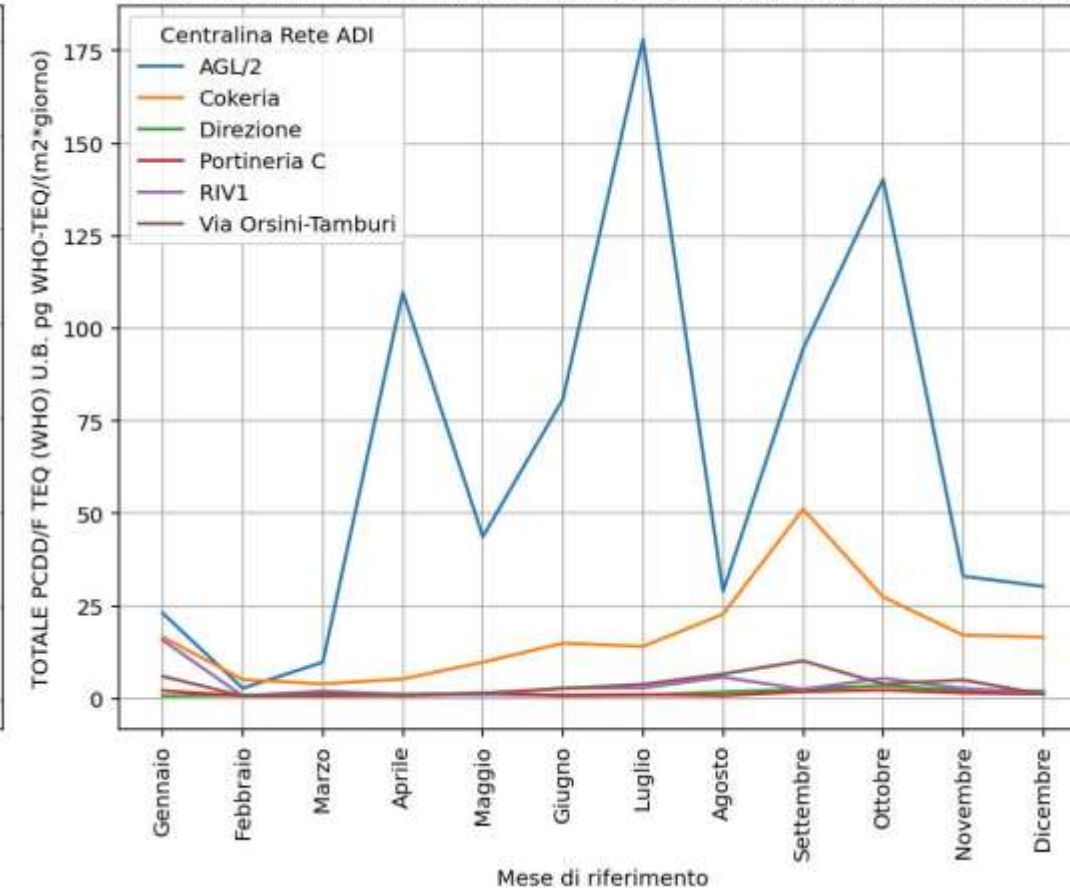

TAVOLA 1 – Metalli
Deposimetri Centraline Rete ADI: Cokeria, AGL/2, Via Orsini-Tamburi, Portineria C, RIV/1, Direzione

Metalli su Deposimetria: Arsenico anno 2025

Metalli su Deposimetria: Cadmio anno 2025

Metalli su Deposimetria: Nichel anno 2025

Metalli su Deposimetria: Piombo anno 2025

TAVOLA 2 – Mono-Decca-CB, IPA, PCBdioxin-like, PCDD_F
Deposimetri Centraline Rete ADI: Cokeria, AGL/2, Via Orsini-Tamburi, Portineria C, RIV/1, Direzione

Mono+Deca PCB SU DEPOSIMETRI: Mono+Deca-CB Totali anno 2025

IPA D.Lgs. 155/2010 SU DEPOSIMETRI:: TOTALE IPA anno 2025

PCBdioxin-like SU DEPOSIMETRI: TOTALE PCB TEQ (WHO) U.B. anno 2025

PCDD/F SU DEPOSIMETRI:: TOTALE PCDD/F TEQ (WHO) U.B. anno 2025

TAVOLA 3 – Monitoraggio Benzene da rete centraline ADI

Grafico Dati Mensili

Data inizio: 01/06/2025

Tipo valori: Assoluti Data Inizio Anno: 06/2025 - 12/2025 Contribuenti orari

- BENZENE@TAMBURI [ug/m3 293K x1]
- BENZENE@PORTINERIA C [ug/m3 293K x1]
- BENZENE@COKERIA [ug/m3 293K x1]
- BENZENE@RIV 1 [ug/m3 293K x1]
- BENZENE@METEO PARCHI [ug/m3 293K x1]
- BENZENE@Direzione [ug/m3 293K x1]
- BENZENE@Cokeria 2 [ug/m3 293K x1]