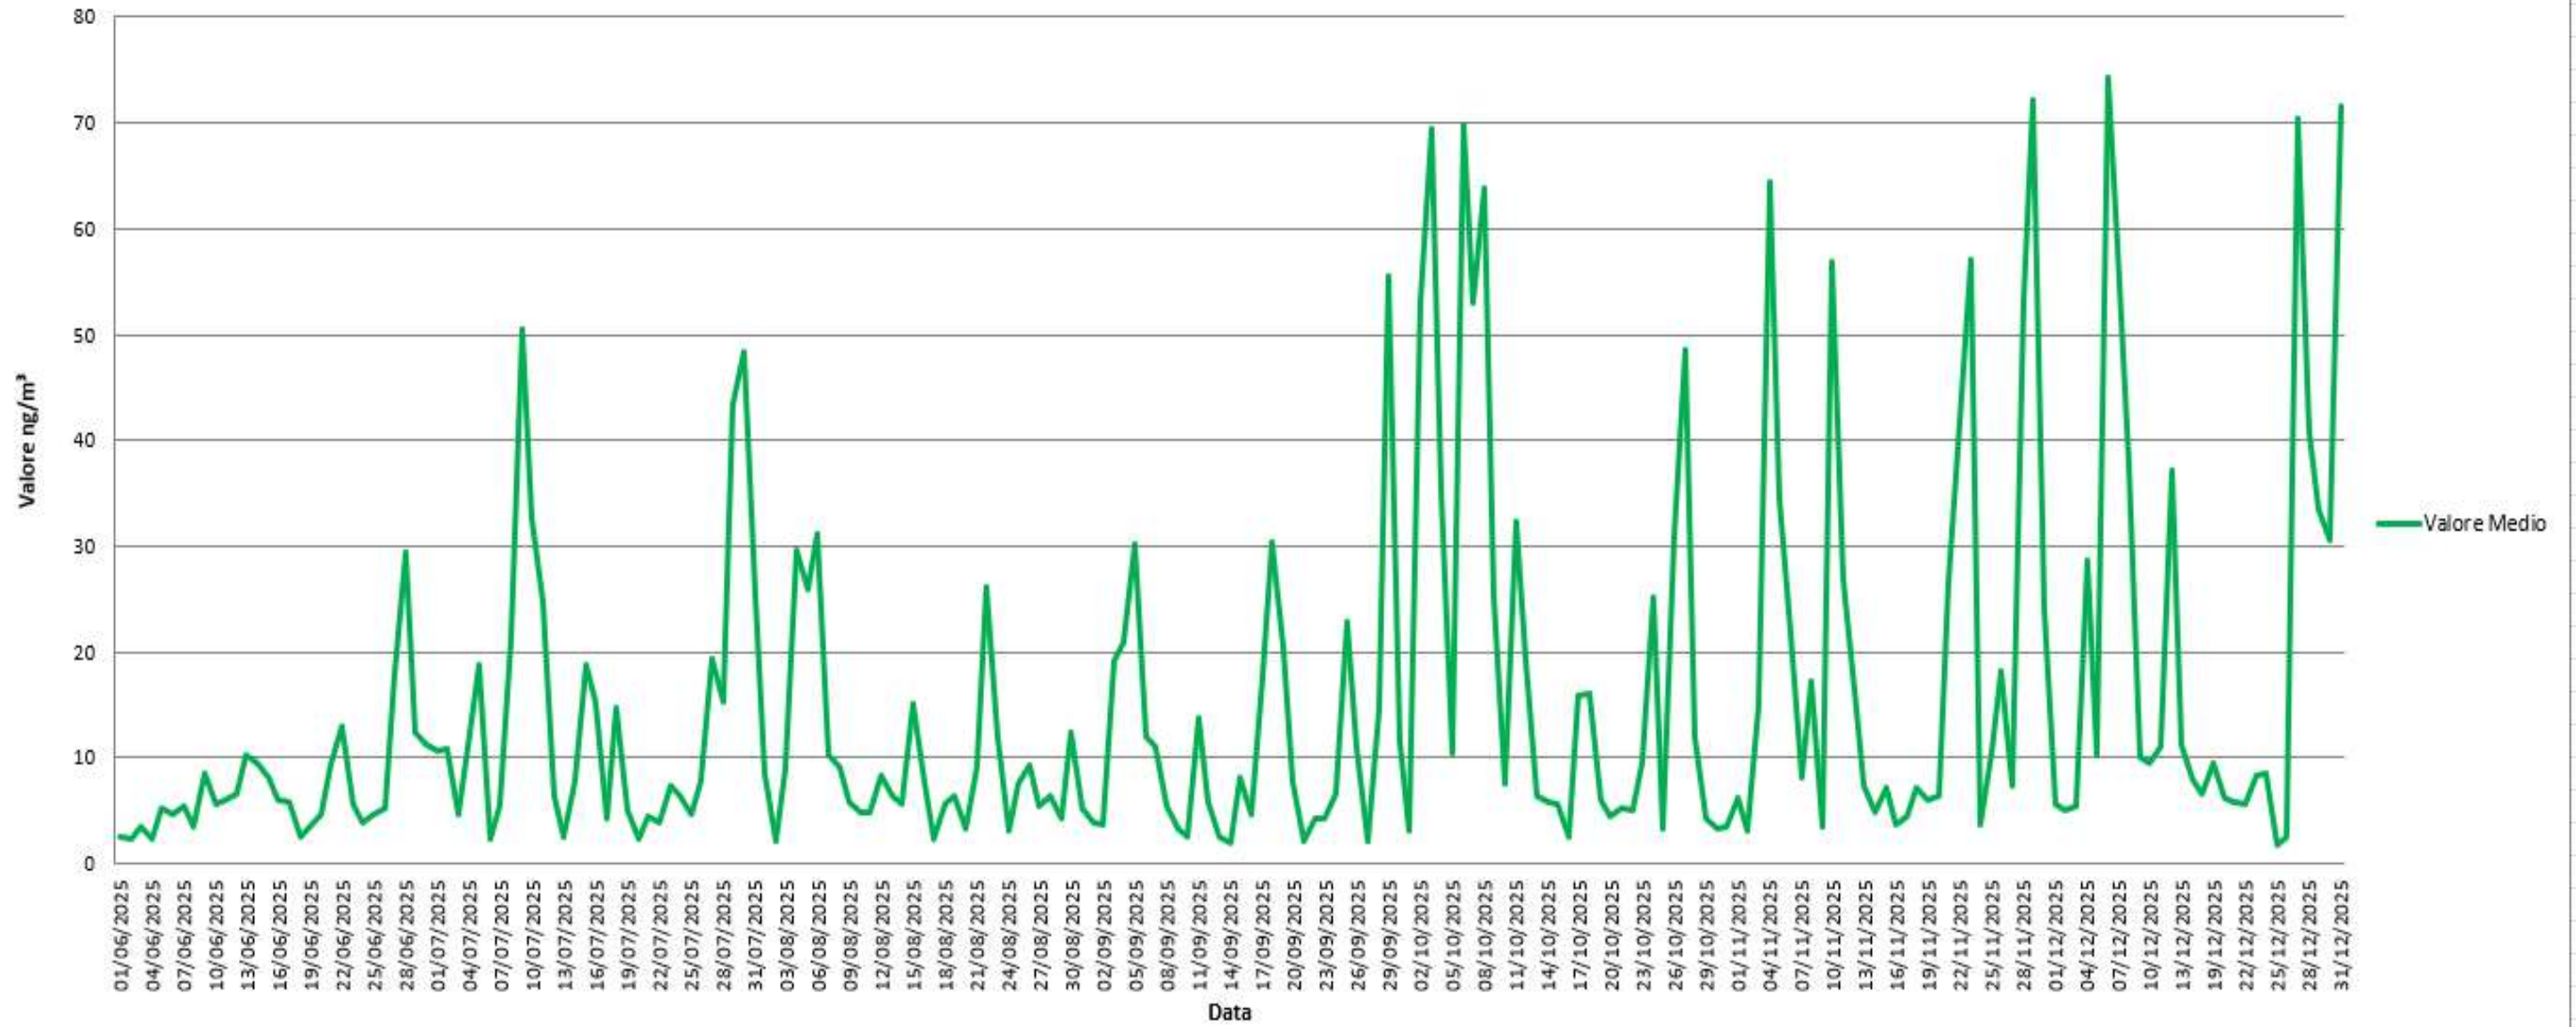

Andamento Medie Giornaliere IPA (Cokeria 2) - 2025