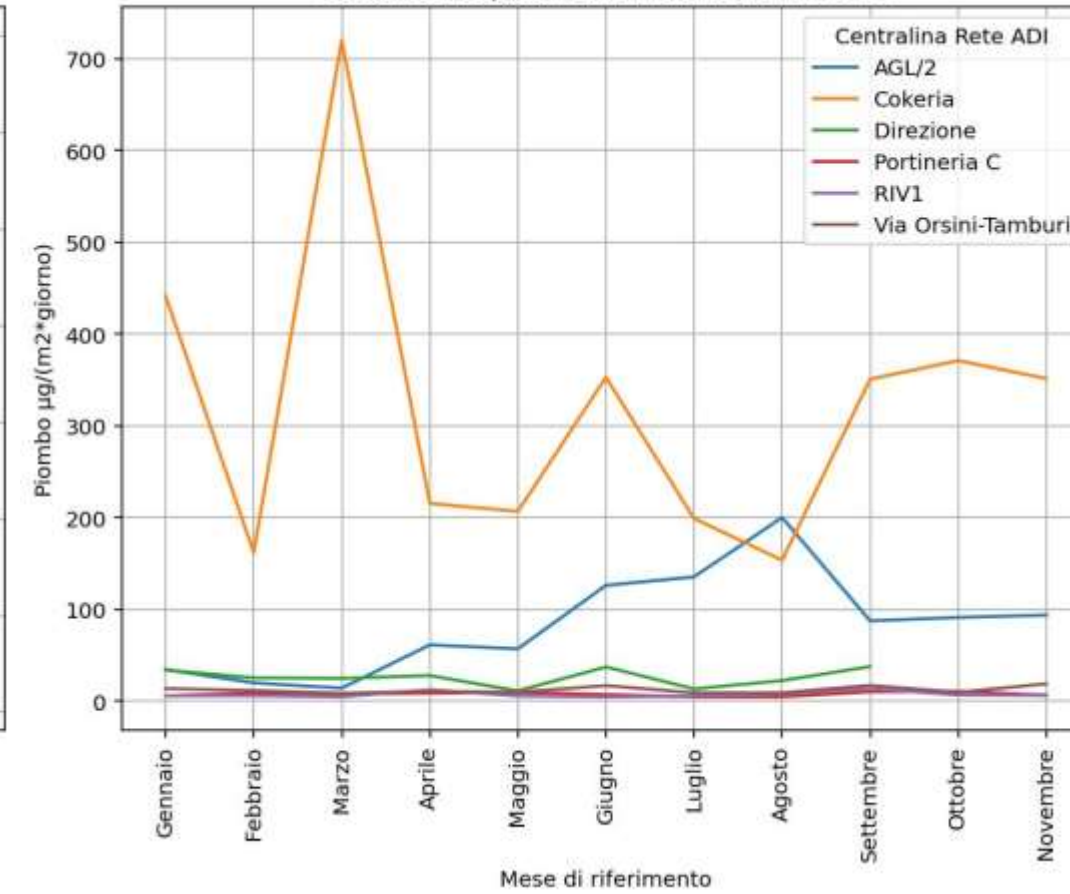

TAVOLA 2: Mono÷Deca-CB, IPA, PCBdioxin-like, PCDD_F (Deposimetri Centraline Rete ADI: Cokeria, AGL/2, Via Orsini-Tamburi, Portineria C, RIV/1, Direzione)

TAVOLA 3: Monitoraggio Benzene da centraline rete ADI

TAVOLA 1 – Metalli
Deposimetri Centraline Rete ADI: Cokeria, AGL/2, Via Orsini-Tamburi, Portineria C, RIV/1, Direzione

Metalli su Deposimetria: Arsenico anno 2025

Metalli su Deposimetria: Cadmio anno 2025

Metalli su Deposimetria: Nichel anno 2025

Metalli su Deposimetria: Piombo anno 2025

TAVOLA 2 – Mono-Decca-CB, IPA, PCBdioxin-like, PCDD_F
Deposimetri Centraline Rete ADI: Cokeria, AGL/2, Via Orsini-Tamburi, Portineria C, RIV/1, Direzione

Mono+Deca PCB SU DEPOSIMETRI: Mono+Deca-CB Totali anno 2025

IPA D.Lgs. 155/2010 SU DEPOSIMETRI:: TOTALE IPA anno 2025

PCBdioxin-like SU DEPOSIMETRI: TOTALE PCB TEQ (WHO) U.B. anno 2025

PCDD/F SU DEPOSIMETRI:: TOTALE PCDD/F TEQ (WHO) U.B. anno 2025