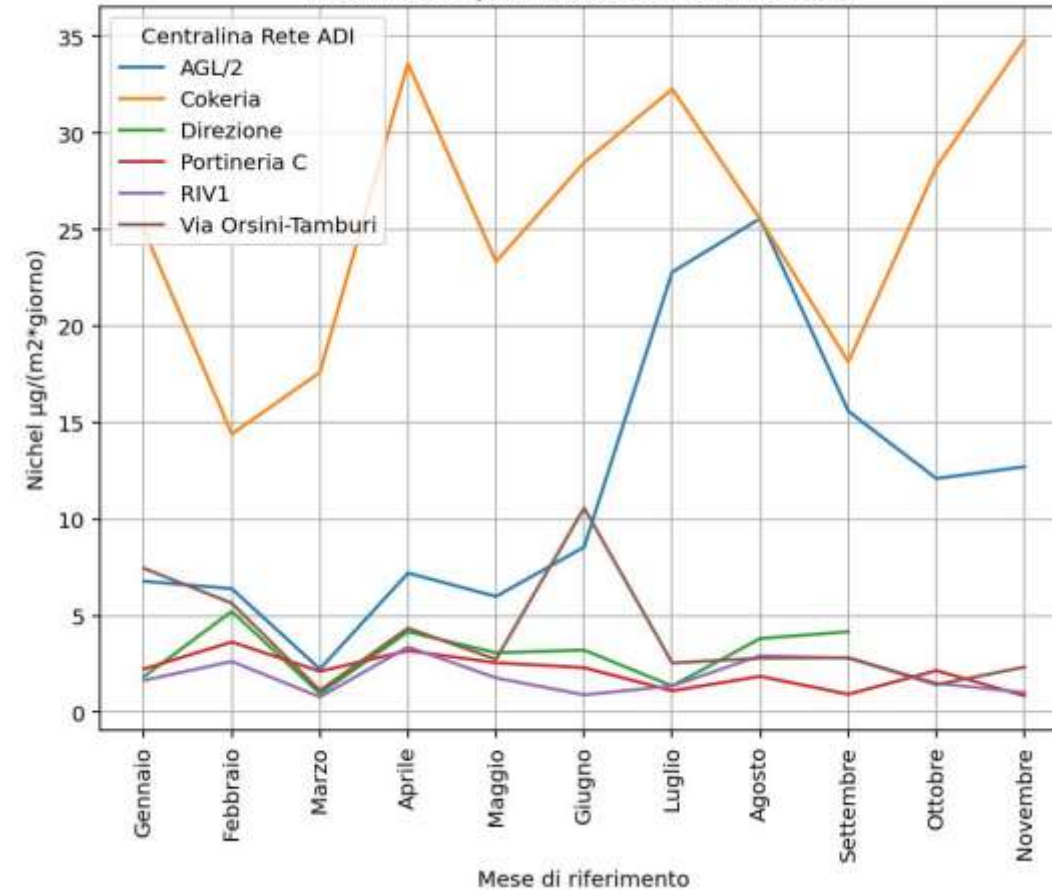

APPENDICE 3

Trends Mono÷Deca-CB, IPA, PCBdioxin-like, PCDD_F su deposimetria e monitoraggio Benzene dalle centraline rete ADI

TAVOLA 1: Metalli (Deposimetri Centraline Rete ADI: Cokeria, AGL/2, Via Orsini-Tamburi, Portineria C, RIV/1, Direzione)

TAVOLA 2: Mono÷Deca-CB, IPA, PCBdioxin-like, PCDD_F (Deposimetri Centraline Rete ADI: Cokeria, AGL/2, Via Orsini-Tamburi, Portineria C, RIV/1, Direzione)

TAVOLA 3: Monitoraggio Benzene da centraline rete ADI

TAVOLA 1 – Metalli
Deposimetri Centraline Rete ADI: Cokeria, AGL/2, Via Orsini-Tamburi, Portineria C, RIV/1, Direzione

Metalli su Deposimetria: Arsenico anno 2025

Metalli su Deposimetria: Cadmio anno 2025

Metalli su Deposimetria: Nichel anno 2025

Metalli su Deposimetria: Piombo anno 2025

TAVOLA 2 – Mono-Decca-CB, IPA, PCBdioxin-like, PCDD_F
Deposimetri Centraline Rete ADI: Cokeria, AGL/2, Via Orsini-Tamburi, Portineria C, RIV/1, Direzione